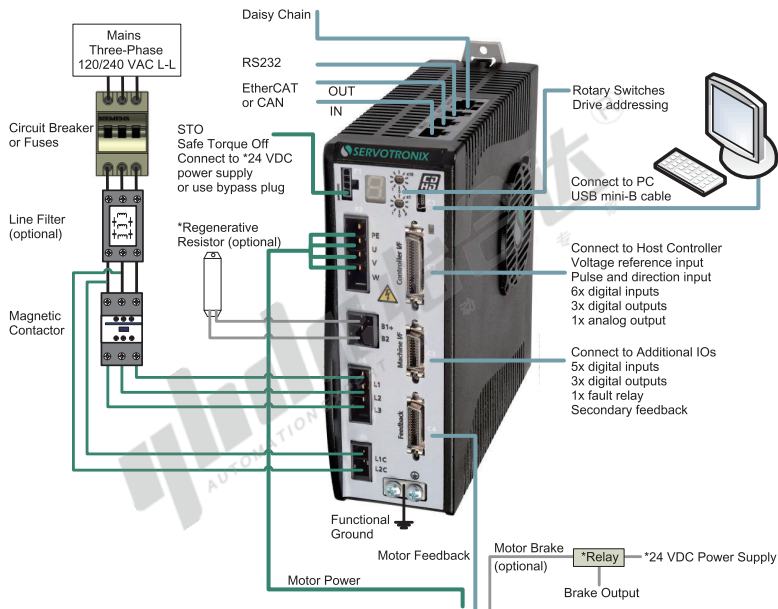

DD马达专用驱动器

无风扇/带风扇

代码	类型		驱动电流
ZJC61	DD马达专用驱动器	脉冲型	3A
ZJC62			6A
ZJC63	EtherCAT通讯	EtherCAT通讯	3A
ZJC64			6A

无风扇
ZJC61
ZJC63

驱动器布线图

DD
马达

带风扇
ZJC62
ZJC64

驱动器布线图

* To be supplied by customer
Refer to EMI Suppression in the user manual

视角标准：第一视角

DD
马
达

型号 代码	适配DD马达型号	驱动电流
无风扇 ZJC61 ZJC63	外转子系列: ZJC02/ZJC03/ZJC04/ZJC05 内转子系列: ZJC12/ZJC13/ZJC14	3A
带风扇 ZJC62 ZJC64	外转子系列: ZJC06/ZJC11 内转子系列: ZJC15/ZJC16	6A