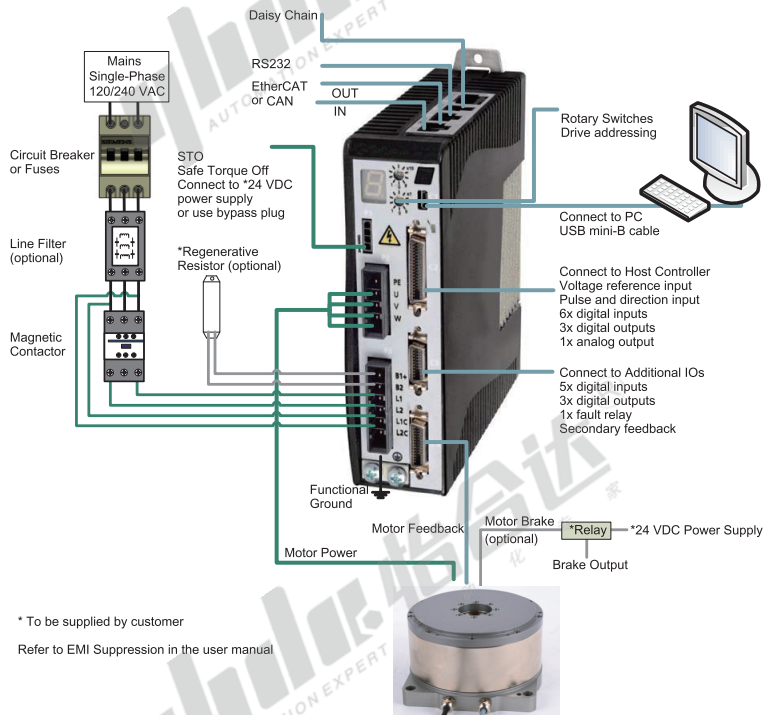

DD马达专用驱动器

无风扇/带风扇

代码	类型		驱动电流
ZJC61	DD马达专用驱动器	脉冲型	3A
ZJC62			6A
ZJC63	EtherCAT通讯	EtherCAT通讯	3A
ZJC64			6A

无风扇
ZJC61
ZJC63

驱动器布线图

DD
马达

带风扇
ZJC62
ZJC64

驱动器布线图

* To be supplied by customer
Refer to EMI Suppression in the user manual

视角标准：第一视角

DD
马
达

型号 代码	适配DD马达型号	驱动电流
无风扇 ZJC61 ZJC63	外转子系列: ZJC02/ZJC03/ZJC04/ZJC05 内转子系列: ZJC12/ZJC13/ZJC14	3A
带风扇 ZJC62 ZJC64	外转子系列: ZJC06/ZJC11 内转子系列: ZJC15/ZJC16	6A