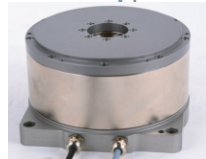

DD马达专用驱动器

无风扇/带风扇

代码	类型		驱动电流
ZJC61	DD马达专用驱动器	脉冲型	3A
ZJC62			6A
ZJC63	EtherCAT通讯	EtherCAT通讯	3A
ZJC64			6A

无风扇
ZJC61
ZJC63

驱动器布线图

DD
马达

带风扇
ZJC62
ZJC64

驱动器布线图

* To be supplied by customer
Refer to EMI Suppression in the user manual

视角标准：第一视角

DD
马
达

型号 代码	适配DD马达型号	驱动电流
无风扇 ZJC61 ZJC63	外转子系列: ZJC02/ZJC03/ZJC04/ZJC05 内转子系列: ZJC12/ZJC13/ZJC14	3A
带风扇 ZJC62 ZJC64	外转子系列: ZJC06/ZJC11 内转子系列: ZJC15/ZJC16	6A