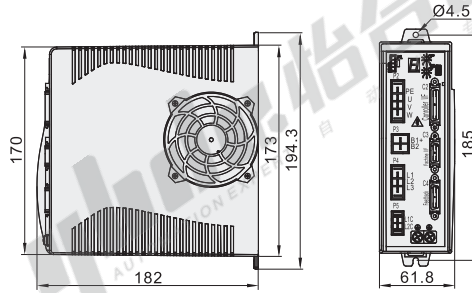

DD马达专用驱动器

无风扇/带风扇

代码	类型		驱动电流
ZJC61	DD马达专用驱动器	脉冲型	3A
ZJC62			6A
ZJC63	EtherCAT通讯	EtherCAT通讯	3A
ZJC64			6A

无风扇
ZJC61
ZJC63

驱动器布线图

DD
马达

带风扇
ZJC62
ZJC64

驱动器布线图

* To be supplied by customer
Refer to EMI Suppression in the user manual

视角标准：第一视角

DD
马
达

型号 代码	适配DD马达型号	驱动电流
无风扇 ZJC61 ZJC63	外转子系列: ZJC02/ZJC03/ZJC04/ZJC05 内转子系列: ZJC12/ZJC13/ZJC14	3A
带风扇 ZJC62 ZJC64	外转子系列: ZJC06/ZJC11 内转子系列: ZJC15/ZJC16	6A