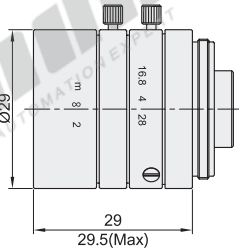

# FA定焦镜头

◀ 600万像素·焦距16mm  
computar品牌

代码	类型	分辨率	焦距	接口
M1628-MPW3	FA定焦镜头	600万像素	16mm	C

☑ 产品特点:

- computar(MPW3系列)600万像素定焦镜头;
- 可兼容2/3英寸传感器;
- 抗振性能达5G。

代码	焦距	光圈	工作距离	失真			滤片尺寸	外观尺寸(mm)	重量(g)
				2/3"	1/1.8"	1/2.5"			
M1628-MPW3	16mm	F2.8-F16.0	250mm-Inf.	0.47%	0.15%	0.03%	M27.0×0.5	Ø29×29	37

☑ 技术参数

工作距离 (mm)	光学放大倍率	扩展环 (mm)	视野 (mm)					
			2/3"		1/1.8"		1/2.5"	
			水平	垂直	水平	垂直	水平	垂直
1000	0.016		552.5	414.6	452.3	339.2	358.1	270.1
950	0.017		525.0	394.0	429.8	322.3	340.3	256.7
900	0.018		497.6	373.4	407.3	305.5	322.5	243.2
850	0.019		470.1	352.8	384.8	288.6	304.7	229.8
800	0.020		442.7	332.1	362.3	271.7	286.8	216.4
750	0.021		415.2	311.5	339.8	254.9	269.0	202.9
700	0.023		387.7	290.9	317.4	238.0	251.2	189.5
650	0.024		360.3	270.3	294.9	221.1	233.4	176.1
600	0.026		332.8	249.7	272.4	204.3	215.6	162.6
550	0.029		305.4	229.1	249.9	187.4	197.8	149.2
500	0.032		277.9	208.5	227.4	170.5	180.0	135.8
450	0.035		250.5	187.8	204.9	153.6	162.2	122.3
400	0.040		223.0	167.2	182.5	136.8	144.4	108.9
350	0.045		195.5	146.6	160.0	119.9	126.6	95.4
300	0.052		168.1	126.0	137.5	103.0	108.8	82.0
250	0.063		140.6	105.4	115.0	86.2	91.0	68.6
200	0.078	0.3	113.2	84.8	92.5	69.3	73.2	55.1
150	0.103	0.6	85.7	64.1	70.0	52.4	55.3	41.7
100	0.153	1.5	58.2	43.5	47.5	35.5	37.5	28.3

① 视野范围=CCD尺寸/光学放大倍率

请按图示订货

代码  
M1628-MPW3

未税价(元)

● 优惠价  
数量 1~49 50~  
价格 100% 另行报价

交货期  
6