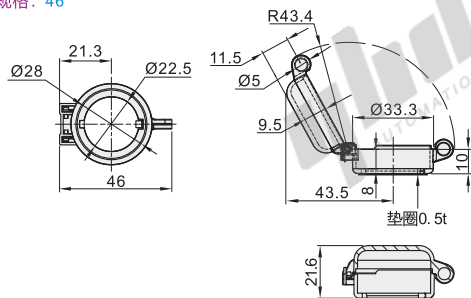

锁扣盖

代码	类型
ZHA30	锁扣盖

规格: 46

规格: 70

视角标准: 第一视角

型号	
代码	规格
ZHA30	46 70

型号	
代码	规格
ZHA30	46 70

ZHA30—46

保护套

代码	类型	形状
ZHA33	保护套	圆形
ZHA34		方形

圆形
ZHA33

方形
ZHA34

视角标准: 第一视角

触点模块

代码	类型
ZHA36	触点模块

接口拆卸图见P86。

型号	
代码	规格
ZHA36	01 (常闭型) 10 (常开型)

型号	
代码	规格
ZHA36	01 10

ZHA36—01