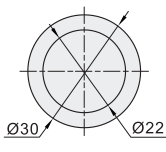

锁扣盖

代码	类型
ZHA30	锁扣盖

规格: 46

规格: 70

视角标准: 第一视角

型号	
代码	规格
ZHA30	46 70

型号	
代码	规格
ZHA30	46 70

ZHA30—46

保护套

代码	类型	形状
ZHA33	保护套	圆形
ZHA34		方形

圆形
ZHA33

方形
ZHA34

视角标准: 第一视角

触点模块

代码	类型
ZHA36	触点模块

接口拆卸图见P86。