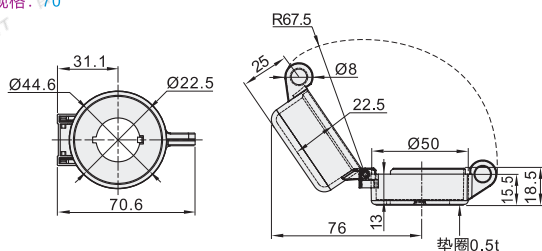

锁扣盖

代码	类型
ZHA30	锁扣盖

规格: 46

规格: 70

视角标准: 第一视角

型号	
代码	规格
ZHA30	46 70

型号	
代码	规格
ZHA30	46 70

ZHA30—46

保护套

代码	类型	形状
ZHA33	保护套	圆形
ZHA34		方形

圆形
ZHA33

方形
ZHA34

视角标准: 第一视角

触点模块

代码	类型
ZHA36	触点模块

接口拆卸图见P86。

型号	
代码	规格
ZHA36	01 (常闭型) 10 (常开型)

型号	
代码	规格
ZHA36	01 10

ZHA36—01