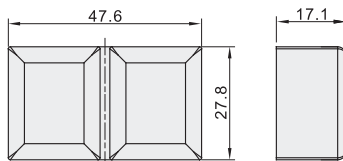

锁扣盖

代码	类型
ZHA30	锁扣盖

规格: 46

规格: 70

视角标准: 第一视角

型号	
代码	规格
ZHA30	46 70

型号	
代码	规格
ZHA30	46 70

ZHA30—46

保护套

代码	类型	形状
ZHA33	保护套	圆形
ZHA34		方形

圆形
ZHA33

方形
ZHA34

视角标准: 第一视角

触点模块

代码	类型
ZHA36	触点模块

接口拆卸图见P86。