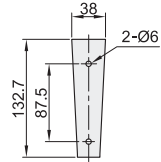

轴连接·普通型·双臂

无键盘 单显示器 壁挂式安装

显示器支架

代码	类型	平均臂长	支架安装方式	材质	颜色
NHD50	普通型 双臂	95mm	锁孔安装	铝合金	银色
NHD53		165mm		冷轧钢	黑色
NHD51		180mm		铝合金	黑色
NHD52					银色

平均臂长95mm
NHD50

安装板尺寸

平均臂长165mm
NHD53

平均臂长180mm
NHD51
NHD52

视角标准：第一视角

平均臂长95mm

型号	适用显示器尺寸	最大负重	附件清单
NHD50	15"~32"	13kg	螺丝配件包

平均臂长165mm

型号	适用显示器尺寸	最大负重	产品重量
NHD53	14"~24"	8kg	1.2kg

平均臂长180mm

型号	适用显示器尺寸	最大负重	产品重量
NHD51 NHD52	14"~24"	8kg	1.5kg

型号
NHD51
NHD52