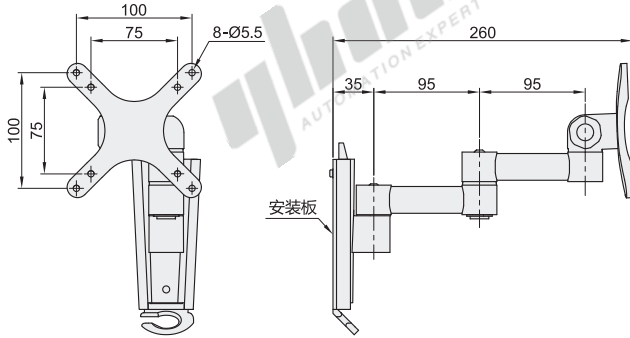

轴连接·普通型·双臂

无键盘 单显示器 壁挂式安装

显示器支架

代码	类型	平均臂长	支架安装方式	材质	颜色
NHD50	普通型 双臂	95mm	锁孔安装	铝合金	银色
NHD53		165mm		冷轧钢	黑色
NHD51		180mm		铝合金	黑色
NHD52					银色

平均臂长95mm
NHD50

安装板尺寸

平均臂长165mm
NHD53

平均臂长180mm
NHD51
NHD52

视角标准：第一视角

平均臂长95mm

型号	适用显示器尺寸	最大负重	附件清单
NHD50	15"~32"	13kg	螺丝配件包

平均臂长165mm

型号	适用显示器尺寸	最大负重	产品重量
NHD53	14"~24"	8kg	1.2kg

平均臂长180mm

型号	适用显示器尺寸	最大负重	产品重量
NHD51 NHD52	14"~24"	8kg	1.5kg

型号
NHD51
NHD52