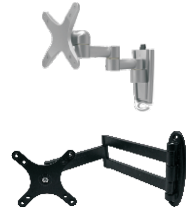

轴连接·普通型·双臂

无键盘 单显示器 壁挂式安装

显示器支架

代码	类型	平均臂长	支架安装方式	材质	颜色
NHD50	普通型 双臂	95mm	锁孔安装	铝合金	银色
NHD53		165mm		冷轧钢	黑色
NHD51		180mm		铝合金	黑色
NHD52					银色

平均臂长95mm
NHD50

安装板尺寸

平均臂长165mm
NHD53

平均臂长180mm
NHD51
NHD52

视角标准：第一视角

平均臂长95mm

型号	适用显示器尺寸	最大负重	附件清单
NHD50	15"~32"	13kg	螺丝配件包

平均臂长165mm

型号	适用显示器尺寸	最大负重	产品重量
NHD53	14"~24"	8kg	1.2kg

平均臂长180mm

型号	适用显示器尺寸	最大负重	产品重量
NHD51 NHD52	14"~24"	8kg	1.5kg

型号
NHD51
NHD52