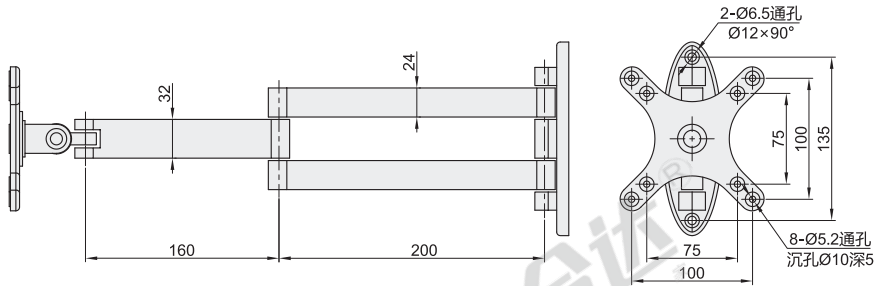

轴连接·普通型·双臂

无键盘 单显示器 壁挂式安装

显示器支架

代码	类型	平均臂长	支架安装方式	材质	颜色
NHD50	普通型 双臂	95mm	锁孔安装	铝合金	银色
NHD53		165mm		冷轧钢	黑色
NHD51		180mm		铝合金	黑色
NHD52					银色

平均臂长95mm
NHD50

安装板尺寸

平均臂长165mm
NHD53

平均臂长180mm
NHD51
NHD52

视角标准：第一视角

平均臂长95mm

型号	适用显示器尺寸	最大负重	附件清单
NHD50	15"~32"	13kg	螺丝配件包

平均臂长165mm

型号	适用显示器尺寸	最大负重	产品重量
NHD53	14"~24"	8kg	1.2kg

平均臂长180mm

型号	适用显示器尺寸	最大负重	产品重量
NHD51 NHD52	14"~24"	8kg	1.5kg

型号
NHD51
NHD52