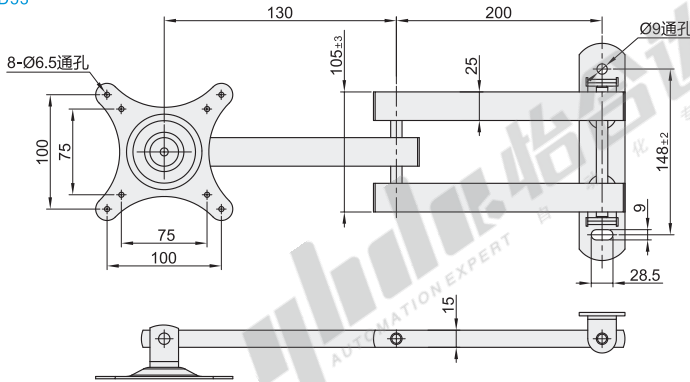

轴连接·普通型·双臂

无键盘 单显示器 壁挂式安装

显示器支架

代码	类型	平均臂长	支架安装方式	材质	颜色
NHD50	普通型 双臂	95mm	锁孔安装	铝合金	银色
NHD53		165mm		冷轧钢	黑色
NHD51		180mm		铝合金	黑色
NHD52					银色

平均臂长95mm
NHD50

安装板尺寸

平均臂长165mm
NHD53

平均臂长180mm
NHD51
NHD52

视角标准：第一视角

平均臂长95mm

型号	适用显示器尺寸	最大负重	附件清单
NHD50	15"~32"	13kg	螺丝配件包

平均臂长165mm

型号	适用显示器尺寸	最大负重	产品重量
NHD53	14"~24"	8kg	1.2kg

平均臂长180mm

型号	适用显示器尺寸	最大负重	产品重量
NHD51 NHD52	14"~24"	8kg	1.5kg

型号
NHD51
NHD52