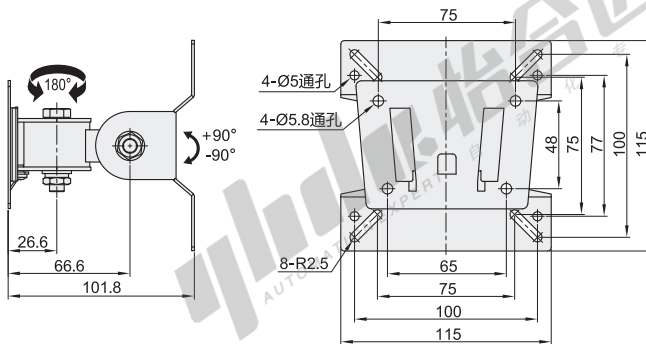

经济型显示器支架

轴连接·无臂

无键盘 单显示器 壁挂式安装

铝合金

代码	类型	支架安装方式	材质	颜色
NHD60	无臂	锁孔安装	铝合金	灰白色
NVD60				白色

安装板尺寸

视角标准：第一视角

型号	适用显示器尺寸	最大负重	附件
代码 NHD60	无指定(灰白色)	12"~27"	8kg
NVD60	无指定(白色) B(黑色)		螺丝配件包

代码	颜色
NHD60	无指定(灰白色)
NVD60	无指定(白色) B(黑色)

优惠价	
数量	1~5 6~
价格	100% 另行报价

交货期
1

冷轧钢·黑色

代码	类型	支架安装方式	材质	颜色
NHD61	无臂	锁孔安装	冷轧钢	黑色

视角标准：第一视角

型号	适用显示器尺寸	最大负重	产品重量
代码 NHD61	14"~27"	5kg	0.5kg

型号
NHD61

优惠价	
数量	1~5 6~
价格	100% 另行报价

交货期
1

冷轧钢·黑色/银色

代码	类型	支架安装方式	材质	颜色
NHD49	无臂	锁孔安装	冷轧钢	黑色/银色

视角标准：第一视角

型号	适用显示器尺寸	最大负重	附件
代码 NHD49	B(黑色) S(银色)	10"~32"	6kg

代码	颜色
NHD49	B(黑色) S(银色)

优惠价	
数量	1~4 5~
价格	100% 另行报价