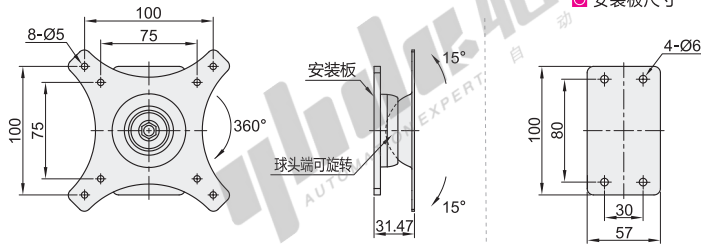

经济型显示器支架

轴连接·无臂

无键盘 单显示器 壁挂式安装

铝合金

代码	类型	支架安装方式	材质	颜色
NHD60	无臂	锁孔安装	铝合金	灰白色
NVD60				白色

安装板尺寸

视角标准：第一视角

型号	适用显示器尺寸	最大负重	附件
代码 NHD60	无指定(灰白色)	12"~27"	8kg
NVD60	无指定(白色) B(黑色)		螺丝配件包

代码	颜色
NHD60	无指定(灰白色)
NVD60	无指定(白色) B(黑色)

优惠价	
数量	1~5 6~
价格	100% 另行报价

交货期
1

冷轧钢·黑色

代码	类型	支架安装方式	材质	颜色
NHD61	无臂	锁孔安装	冷轧钢	黑色

视角标准：第一视角

型号	适用显示器尺寸	最大负重	产品重量
代码 NHD61	14"~27"	5kg	0.5kg

型号
NHD61

优惠价	
数量	1~5 6~
价格	100% 另行报价

交货期
1

冷轧钢·黑色/银色

代码	类型	支架安装方式	材质	颜色
NHD49	无臂	锁孔安装	冷轧钢	黑色/银色

视角标准：第一视角

型号	适用显示器尺寸	最大负重	附件
代码 NHD49	B(黑色) S(银色)	10"~32"	6kg

代码	颜色
NHD49	B(黑色) S(银色)

优惠价	
数量	1~4 5~
价格	100% 另行报价