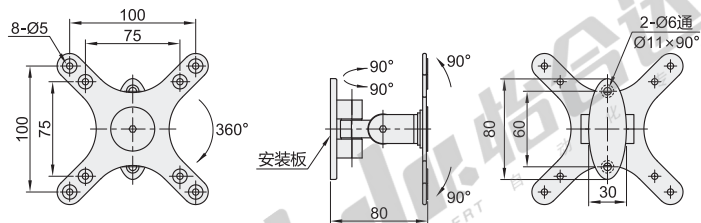

代码	颜色
NHD60	无指定(灰白色)
NVD60	无指定(白色) B(黑色)

优惠价	
数量	1~5 6~
价格	100% 另行报价

交货期
1

冷轧钢·黑色

代码	类型	支架安装方式	材质	颜色
NHD61	无臂	锁孔安装	冷轧钢	黑色

视角标准：第一视角

型号	适用显示器尺寸	最大负重	产品重量
代码 NHD61	14"~27"	5kg	0.5kg

型号
NHD61

优惠价	
数量	1~5 6~
价格	100% 另行报价

交货期
1

冷轧钢·黑色/银色

代码	类型	支架安装方式	材质	颜色
NHD49	无臂	锁孔安装	冷轧钢	黑色/银色

视角标准：第一视角

型号	适用显示器尺寸	最大负重	附件
代码 NHD49	B(黑色) S(银色)	10"~32"	6kg

代码	颜色
NHD49	B(黑色) S(银色)

优惠价	
数量	1~4 5~
价格	100% 另行报价