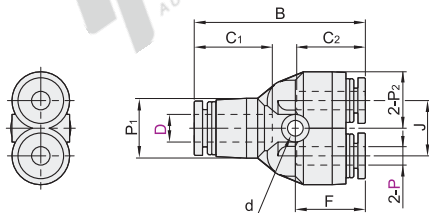

精密型 快插接头

- T型三通接头
- Y型三通接头
- 变径

T型三通接头

代码	类型	材质
J-XXS01	变径 T型三通接头	PBT

视角标准：第一视角

型号	D		P	T	C1	C2	E	d	F1	F2	B	有效断面积 (mm ²)	重量 (g)
	代码	代码											
J-XXS01	6	4	13	17	14.9	19.5	3.2	8	14	19.5	4.8	7.3	
	8	6	14.5	18.2	16.9	22.75		9	16.5	21	9.9		
	10	8	18.5	20.2	17	26	11.5	19	24.5	11	16.7		
	12	10	21	22.9	18.1	18.4	29.5	4.2	13	23	27.5	33.9	21.0
					20.7					28.5		24.5	

型号		
代码	D	P
J-XXS01	6	4
	8	

J-XXS01-D6-P4

优惠价	
数量	1~29 30~
价格	100% 另行报价

交货期	
1	

Y型三通接头

代码	类型	材质
J-XXS21	变径 Y型三通接头	PBT

视角标准：第一视角

型号	D		P	B	P1	P2	C1	C2	J	d	F	有效断面积 (mm ²)	重量 (g)
	代码	代码											
J-XXS21	6	4	13	35.7	11	17	14.9	11	3.2	13.5	6.3	7	
	8	6	14.5	37.3	12.8	18.1	14.9	13		14	8.5		
	10	8	18.5	37.2	13	17	14.5	14.5	17	14.1	8.6		
	12	10	21	43.3	14.4	20.7	18.2	18	17.5	17.5	13.6		
				14.5	18.1	18.4	4.2		20.5	25.1	13.4		
				18.7	23.4	20.2			21	20.6	22.4		

型号		
代码	D	P
J-XXS21	6	4
	8	

J-XXS21-D6-P4

优惠价	
数量	1~29 30~
价格	100% 另行报价

交货期	
1	

气动接头
D8