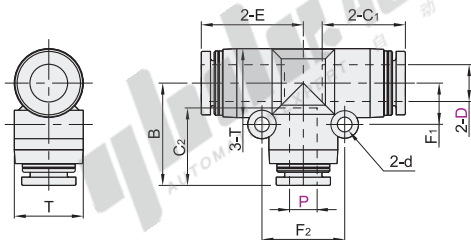

精密型 快插接头

- T型三通接头
- Y型三通接头
- 变径

T型三通接头

代码	类型	材质
J-XXS01	变径 T型三通接头	PBT

视角标准：第一视角

型号	D		P	T	C1	C2	E	d	F1	F2	B	有效断面积 (mm ²)	重量 (g)
	代码	代码											
J-XXS01	6	4	13	17	14.9	19.5	3.2	8	14	19.5	4.8	7.3	
	8	6	14.5	18.2	16.9	22.75		9	16.5	21	9.9		
	10	8	18.5	20.2	17	26	11.5	19	24.5	11	16.7		
	12	10	21	22.9	18.1	18.4	29.5	4.2	13	23	27.5	33.9	21.0
					20.7					28.5		24.5	

型号		
代码	D	P
J-XXS01	6	4
	8	

J-XXS01-D6-P4

优惠价	
数量	1~29 30~
价格	100% 另行报价

交货期	
1	

Y型三通接头

代码	类型	材质
J-XXS21	变径 Y型三通接头	PBT

视角标准：第一视角

型号	D		P	B	P1	P2	C1	C2	J	d	F	有效断面积 (mm ²)	重量 (g)
	代码	代码											
J-XXS21	6	4	13	35.7	11	17	14.9	11	3.2	13.5	6.3	7	
	8	6	14.5	37.3	12.8	18.1	14.9	13		14	8.5		
	10	8	18.5	37.2	13	17	14.5	14.5	17	14.1	8.6		
	12	10	21	43.3	14.4	20.7	18.2	18	17.5	17.5	13.6		
				14.5	18.1	18.4	4.2		20.5	25.1	13.4		
				18.7	23.4	20.2			21	20.6	22.4		

型号		
代码	D	P
J-XXS21	6	4
	8	

J-XXS21-D6-P4

优惠价	
数量	1~29 30~
价格	100% 另行报价

交货期	
1	

气动接头
D8