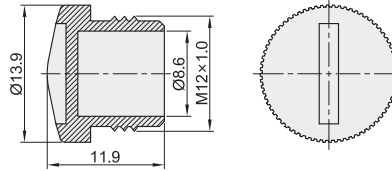

代码	类型	材质
ZIS59	母头连接器用防护盖	PA+GF

规格: M8

规格: M12

视角标准: 第一视角

型号		适用分线盒
代码	规格	
ZIS59	M8	ZIS31/ZIS32/ZIS56
	M12	ZIS36/ZIS37/ZIS57/ZIS58

请按图示订货

型号	
代码	规格
ZIS59	M8
ZIS59	M12

ZIS59 — M8

分线盒