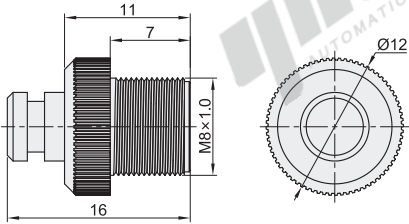

代码	类型	材质
ZIS59	母头连接器用防护盖	PA+GF

规格: M8

规格: M12

视角标准: 第一视角

型号		适用分线盒
代码	规格	
ZIS59	M8	ZIS31/ZIS32/ZIS56
	M12	ZIS36/ZIS37/ZIS57/ZIS58

请按图示订货

型号	
代码	规格
ZIS59	M8
ZIS59	M12

ZIS59 — M8

分线盒