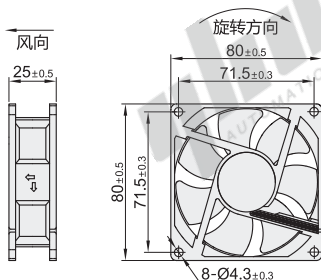

代码	类型	材质	轴承
ZHJ08	轴流风扇	DC型	PBT 双滚珠

UL CE TUV

外形尺寸：80

外形尺寸：92

外形尺寸：120

视角标准：第一视角

型号		适配附件	长×宽×高 (mm)	输入电压	功率 (W)	电流 (A)	转速 (RPM)	风量 (CFM)	风压 (mm-H ₂ O)	噪音 (Db[A])	重量 (g)
代码	外形尺寸										
ZHJ08	80	铁网ZHJ42	80×80×25	DC24V	1.92	0.08	2700	34.6	3.1	28	47
	92	过滤网ZHJ41 或	92×92×25		1.2	0.05	2100	37	2.39	25	85
	120	百叶窗ZHJ43	120×120×38		2.88	0.12	2300	101.4	8.1	38	260

① 适用配件铁网/过滤网详见P227，百叶窗详见P228。

型号	
代码	外形尺寸
ZHJ08	80
	92

ZHJ08—80