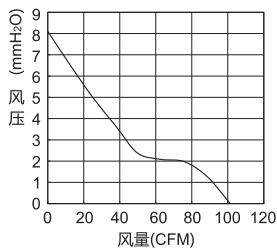

代码	类型	材质	轴承
ZHJ08	轴流风扇	DC型	PBT 双滚珠

UL CE TUV

外形尺寸：80

外形尺寸：92

外形尺寸：120

视角标准：第一视角

型号		适配附件	长×宽×高 (mm)	输入电压	功率 (W)	电流 (A)	转速 (RPM)	风量 (CFM)	风压 (mm-H ₂ O)	噪音 (Db[A])	重量 (g)
代码	外形尺寸										
ZHJ08	80	铁网ZHJ42	80×80×25	DC24V	1.92	0.08	2700	34.6	3.1	28	47
	92	过滤网ZHJ41 或	92×92×25		1.2	0.05	2100	37	2.39	25	85
	120	百叶窗ZHJ43	120×120×38		2.88	0.12	2300	101.4	8.1	38	260

① 适用配件铁网/过滤网详见P227，百叶窗详见P228。

型号	
代码	外形尺寸
ZHJ08	80
	92

ZHJ08—80