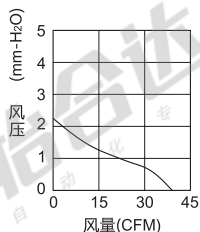

代码	类型	材质	轴承
ZHJ08	轴流风扇	DC型	PBT 双滚珠

UL CE TUV

外形尺寸：80

外形尺寸：92

外形尺寸：120

视角标准：第一视角

型号		适配附件	长×宽×高 (mm)	输入电压	功率 (W)	电流 (A)	转速 (RPM)	风量 (CFM)	风压 (mm-H ₂ O)	噪音 (Db[A])	重量 (g)
代码	外形尺寸										
ZHJ08	80	铁网ZHJ42	80×80×25	DC24V	1.92	0.08	2700	34.6	3.1	28	47
	92	过滤网ZHJ41 或	92×92×25		1.2	0.05	2100	37	2.39	25	85
	120	百叶窗ZHJ43	120×120×38		2.88	0.12	2300	101.4	8.1	38	260

① 适用配件铁网/过滤网详见P227，百叶窗详见P228。

型号	
代码	外形尺寸
ZHJ08	80
	92

ZHJ08—80