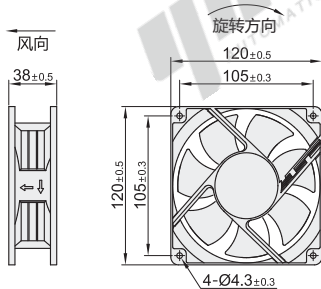

代码	类型	材质	轴承
ZHJ08	轴流风扇	DC型	PBT 双滚珠

UL CE TUV

外形尺寸：80

外形尺寸：92

外形尺寸：120

视角标准：第一视角

型号		适配附件	长×宽×高 (mm)	输入电压	功率 (W)	电流 (A)	转速 (RPM)	风量 (CFM)	风压 (mm-H ₂ O)	噪音 (Db[A])	重量 (g)
代码	外形尺寸										
ZHJ08	80	铁网ZHJ42	80×80×25	DC24V	1.92	0.08	2700	34.6	3.1	28	47
	92	过滤网ZHJ41 或	92×92×25		1.2	0.05	2100	37	2.39	25	85
	120	百叶窗ZHJ43	120×120×38		2.88	0.12	2300	101.4	8.1	38	260

① 适用配件铁网/过滤网详见P227，百叶窗详见P228。

型号	
代码	外形尺寸
ZHJ08	80
	92

ZHJ08—80