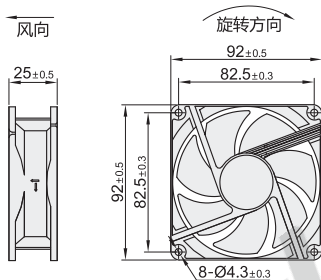

代码	类型	材质	轴承
ZHJ08	轴流风扇	DC型	PBT 双滚珠

UL CE TUV

外形尺寸：80

外形尺寸：92

外形尺寸：120

视角标准：第一视角

型号		适配附件	长×宽×高 (mm)	输入电压	功率 (W)	电流 (A)	转速 (RPM)	风量 (CFM)	风压 (mm-H ₂ O)	噪音 (Db[A])	重量 (g)
代码	外形尺寸										
ZHJ08	80	铁网ZHJ42	80×80×25	DC24V	1.92	0.08	2700	34.6	3.1	28	47
	92	过滤网ZHJ41 或	92×92×25		1.2	0.05	2100	37	2.39	25	85
	120	百叶窗ZHJ43	120×120×38		2.88	0.12	2300	101.4	8.1	38	260

① 适用配件铁网/过滤网详见P227，百叶窗详见P228。

型号	
代码	外形尺寸
ZHJ08	80
	92

ZHJ08—80