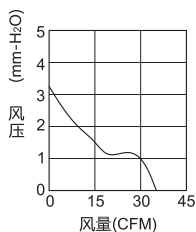

代码	类型	材质	轴承
ZHJ08	轴流风扇	DC型	PBT 双滚珠

UL CE TUV

外形尺寸：80

外形尺寸：92

外形尺寸：120

视角标准：第一视角

型号		适配附件	长×宽×高 (mm)	输入电压	功率 (W)	电流 (A)	转速 (RPM)	风量 (CFM)	风压 (mm-H ₂ O)	噪音 (Db[A])	重量 (g)
代码	外形尺寸										
ZHJ08	80	铁网ZHJ42	80×80×25	DC24V	1.92	0.08	2700	34.6	3.1	28	47
	92	过滤网ZHJ41 或	92×92×25		1.2	0.05	2100	37	2.39	25	85
	120	百叶窗ZHJ43	120×120×38		2.88	0.12	2300	101.4	8.1	38	260