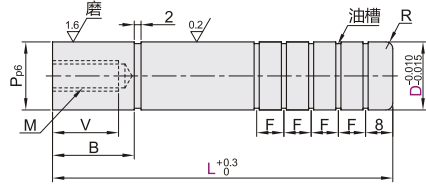

OFH02(带油槽)