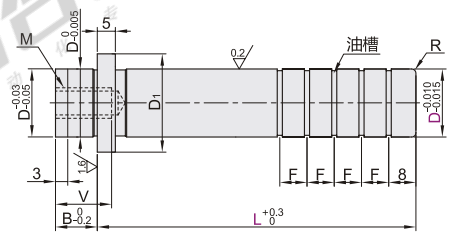

代码	类型	油槽	材质		硬度
			国标	相当	
OFH01	直杆型	无	GCr15	SUJ2	58HRC~
OFH02		有			
OFH05	肩型	无			
OFH06		有			
OFH11	装卸型	无			
OFH12		有			
OFH15	装卸双螺纹固定型	无			

- ① 当L=30~110时, F=8;
- ② 当L=120~140时, F=10.
- ③ 当D≥13时, 导柱端面有中心孔, 孔径 $\phi 2 \sim \phi 5$, 深度5~6(除OFH15).

OFH12(带油槽)

装卸双螺纹固定型

OFH15(无油槽)

油槽道数

D	OFH01/02/05/06						OFH11/12/15			
	40~	50~	70~	80~	90~	30~	40~	60~	70~	80~
8	2	3	4	5	6	2	3	4	5	—
10	2	3	4	5	6	2	3	4	5	6
13	2	3	4	5	6	2	3	4	5	6
16	2	3	4	5	6	2	3	4	5	6
20	2	3	4	5	6	2	3	4	5	6
25	2	3	4	5	6	2	3	4	5	6

直杆型

代码	D	L	Pp6	M深V	B	R
OFH01	8	40 50 60 70 80	8	M5深12	10	1.0
	10	40 50 60 70 80 90 100	10	M5深12	13	1.0
OFH02	13	40 50 60 70 80 90 100 110 120	13	M6深15	16	1.5
	16	50 60 70 80 90 100 110 120	16	M6深15	20	2.0
	20	60 70 80 90 100 110 120 130 140	20	M8深20	25	2.0
	25	70 80 90 100 110 120 130 140	25	M8深20	28	2.0

装卸双螺纹固定型

代码	D	最小单位5	M深V	M1	V1	D1	R	T	B
OFH15	8	25~70	M4深12	M4	8~13	12	1.0	3	8
	10	25~70	M4深12	M4	8~13	14	1.0	3	8
	13	30~75	M5深15	M5	10~15	17	1.5	5	10
	16	40~100	M6深15	M6	10~15	23	1.5	5	10
	20	60~120	M8深20	M8	16~21	27	2.0	5	13
	25	60~120	M8深20	M8	16~21	32	2.0	5	16