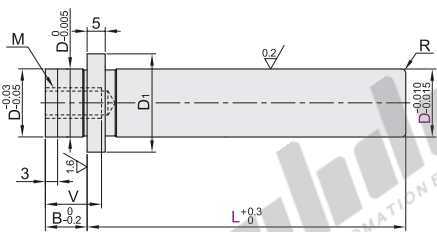

装卸型

OFH11(无油槽)