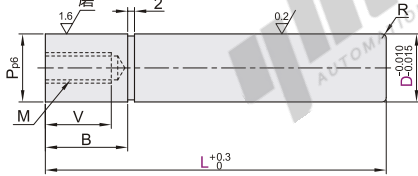

直杆型

OFH01(无油槽)