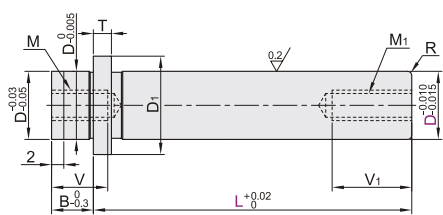

装卸双螺纹固定型

OFH15(无油槽)

油槽道数

D	OFH01/02/05/06						OFH11/12/15			
	40~	50~	70~	80~	90~	30~	40~	60~	70~	80~
8	2	3	4	5	6	2	3	4	5	—
10	2	3	4	5	6	2	3	4	5	6
13	2	3	4	5	6	2	3	4	5	6
16	2	3	4	5	6	2	3	4	5	6
20	2	3	4	5	6	2	3	4	5	6
25	2	3	4	5	6	2	3	4	5	6

直杆型

代码	D	L	Pp6	M深V	B	R
OFH01	8	40 50 60 70 80	8	M5深12	10	1.0
	10	40 50 60 70 80 90 100	10	M5深12	13	1.0
OFH02	13	40 50 60 70 80 90 100 110 120	13	M6深15	16	1.5
	16	50 60 70 80 90 100 110 120	16	M6深15	20	2.0
	20	60 70 80 90 100 110 120 130 140	20	M8深20	25	2.0
	25	70 80 90 100 110 120 130 140	25	M8深20	28	2.0

肩型

代码	D	L	Pm5	B	R
OFH05	8	40 50 60 70 80	8	10	1.0
	10	40 50 60 70 80 90 100	10	13	1.0
OFH06	13	40 50 60 70 80 90 100 110 120 130	13	16	1.5
	16	50 60 70 80 90 100 110 120 130 140	16	20	2.0
	20	60 70 80 90 100 110 120 130 140	20	25	2.0
	25	70 80 90 100 110 120 130 140	25	28	2.0

装卸型

代码	D	L	M深V	D1	R	B
OFH11	8	30 40 50 60 70	M5深12	13	1.0	8
	10	30 40 50 60 70 80	M5深12	16	1.0	8
OFH12	13	40 50 60 70 80 90 100	M6深15	20	1.5	10
	16	40 50 60 70 80 90 100 110 120	M6深15	23	1.5	10
	20	50 60 70 80 90 100 110 120	M8深20	27	2.0	13
	25	60 70 80 90 100 110 120	M8深20	32	2.0	16

装卸双螺纹固定型

代码	D	最小单位5	M深V	M1	V1	D1	R	T	B
OFH15	8	25~70	M4深12	M4	8~13	12	1.0	3	8
	10	25~70	M4深12	M4	8~13	14	1.0	3	8
	13	30~75	M5深15	M5	10~15	17	1.5	5	10
	16	40~100	M6深15	M6	10~15	23	1.5	5	10
	20	60~120	M8深20	M8	16~21	27	2.0	5	13
	25	60~120	M8深20	M8	16~21	32	2.0	5	16

装卸型

代码	D	L
OFH11	8	30 40 50 60 70
OFH12	10	30 40 50 60 70 80

装卸双螺纹固定型

代码	D	L
OFH15	8	25~70
	10	26~100

请按图示订货

OFH11 — D8 — L30

OFH15 — D10 — L55

未税价(元)

数量	1~9	10~
价格	100%	另行报价

交货期

5