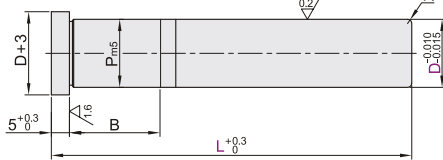

肩型

OFH05(无油槽)