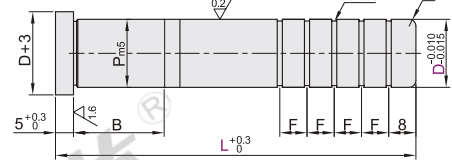

OFH06(带油槽)