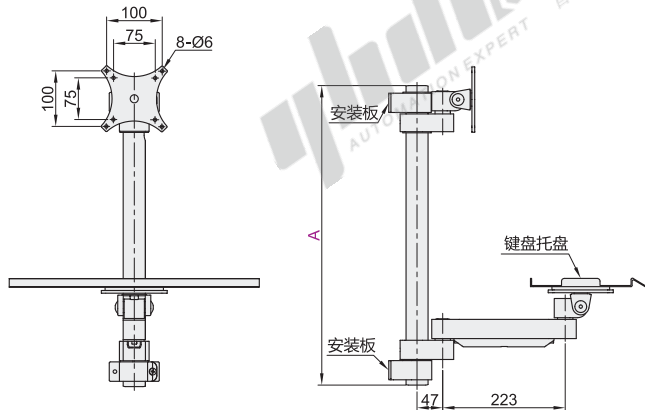

# 立柱锁紧·普通型·单臂/双臂

通用键盘 单显示器 立柱壁挂式

#### 安装板尺寸

#### 键盘托盘尺寸

型号		L	适用显示器尺寸	最大负重	附件
代码	A	450 600	15" ~ 32"	10kg	螺丝配件包
NHD73	400 700				

型号		
代码	A	L
NHD73	400 700	450 600

NHD73 — A400 — L450

优惠价		
数量	1~4	5~
价格	100%	另行报价

7