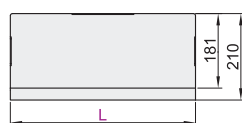

键盘托盘尺寸

型号		L	适用显示器尺寸	最大负重	附件
代码	A	450 600	15" ~ 32"	10kg	螺丝配件包
NHD74	400 700				

型号		
代码	A	L
NHD74	400 700	450 600

NHD74 — A400 — L450

优惠价		
数量	1~4	5~
价格	100%	另行报价

7