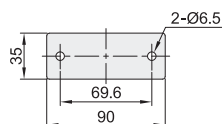

立柱锁紧·普通型·单臂/双臂

通用键盘 单显示器 立柱壁挂式

显示器支架

单臂

代码	类型	键盘折叠	支架安装方式	材质	颜色
NHD73	普通型 单臂	否	锁孔安装	铝合金	银色

安装板尺寸

键盘托盘尺寸

型号		L	适用显示器尺寸	最大负重	附件
代码	A	450 600	15" ~ 32"	10kg	螺丝配件包
NHD73	400 700				

型号		
代码	A	L
NHD73	400 700	450 600

NHD73 — A400 — L450

优惠价		
数量	1~4	5~
价格	100%	另行报价

7

双臂

代码	类型	键盘折叠	支架安装方式	材质	颜色
NHD74	普通型 双臂	否	锁孔安装	铝合金	银色

安装板尺寸

键盘托盘尺寸

型号		L	适用显示器尺寸	最大负重	附件
代码	A	450 600	15" ~ 32"	10kg	螺丝配件包
NHD74	400 700				

型号		
代码	A	L
NHD74	400 700	450 600

NHD74 — A400 — L450

优惠价		
数量	1~4	5~
价格	100%	另行报价

7