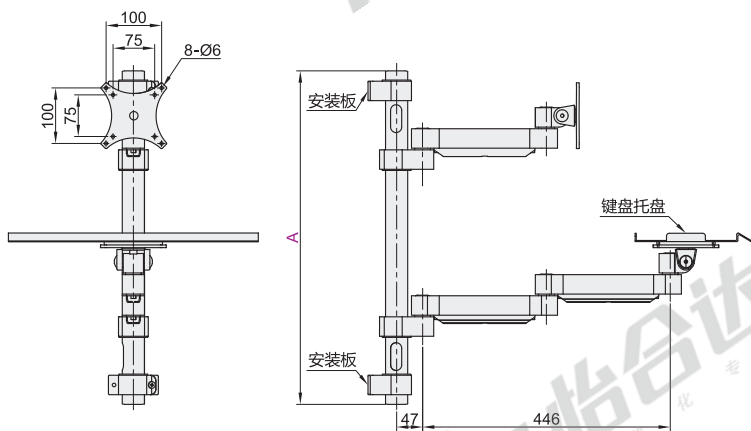

#### 安装板尺寸

#### 键盘托盘尺寸

型号		L	适用显示器尺寸	最大负重	附件
代码	A	450 600	15" ~ 32"	10kg	螺丝配件包
NHD73	400 700				

型号		
代码	A	L
NHD73	400 700	450 600

NHD73 — A400 — L450

优惠价		
数量	1~4	5~
价格	100%	另行报价

7