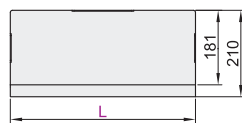

键盘托盘尺寸

型号		L	适用显示器尺寸	最大负重	附件
代码	A	450 600	15" ~ 32"	10kg	螺丝配件包
NHD73	400 700				

型号		
代码	A	L
NHD73	400 700	450 600

NHD73 — A400 — L450

优惠价		
数量	1~4	5~
价格	100%	另行报价

7