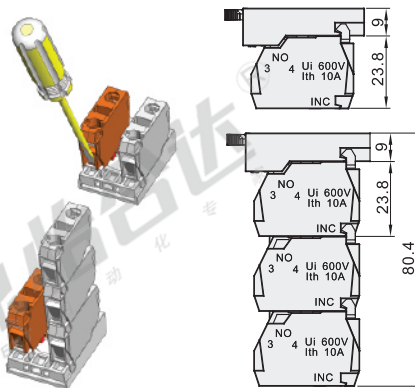

按钮锁紧工具

代码	类型	材质
ZHA58	按钮锁紧工具	塑料

EX

Example
使用示例

安装说明

视角标准：第一视角

转接器

代码	类型	材质
ZHA60	转接器	塑料

部件1:

部件2:

EX

Example
使用示例

接点拆卸图

视角标准：第一视角

代码
ZHA58
ZHA60

请按图示订货