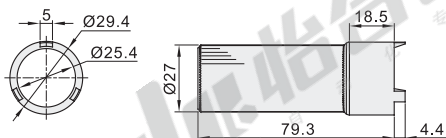

按钮锁紧工具

代码	类型	材质
ZHA58	按钮锁紧工具	塑料

EX

Example
使用示例

安装说明

视角标准：第一视角

转接器

代码	类型	材质
ZHA60	转接器	塑料

部件1:

部件2:

EX

Example
使用示例

接点拆卸图

视角标准：第一视角

代码
ZHA58
ZHA60

请按图示订货