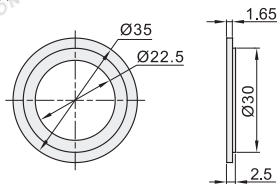

按钮锁紧工具

代码	类型	材质
ZHA58	按钮锁紧工具	塑料

EX

Example
使用示例

安装说明

视角标准：第一视角

转接器

代码	类型	材质
ZHA60	转接器	塑料

部件1:

部件2:

EX

Example
使用示例

接点拆卸图

视角标准：第一视角

代码
ZHA58
ZHA60

请按图示订货