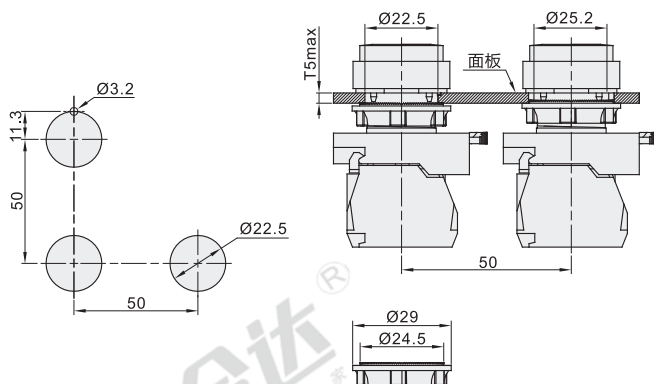

按钮锁紧工具

代码	类型	材质
ZHA58	按钮锁紧工具	塑料

EX

Example
使用示例

安装说明

视角标准：第一视角

转接器

代码	类型	材质
ZHA60	转接器	塑料

部件1:

部件2:

EX

Example
使用示例

接点拆卸图

视角标准：第一视角

代码
ZHA58
ZHA60

请按图示订货