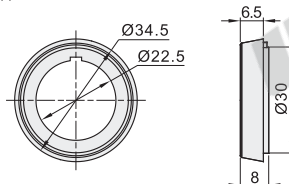

按钮锁紧工具

代码	类型	材质
ZHA58	按钮锁紧工具	塑料

EX

Example
使用示例

安装说明

视角标准：第一视角

转接器

代码	类型	材质
ZHA60	转接器	塑料

部件1:

部件2:

EX

Example
使用示例

接点拆卸图

视角标准：第一视角

代码
ZHA58
ZHA60

请按图示订货