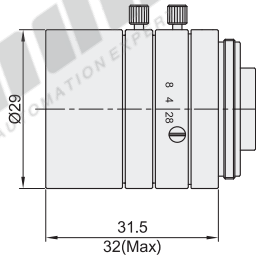

FA定焦镜头

600万像素·焦距25mm
computar品牌

代码	类型	分辨率	焦距	接口
M2528-MPW3	FA定焦镜头	600万像素	25mm	C

产品特点:

- computar(MPW3系列)600万像素定焦镜头;
- 可兼容2/3英寸传感器;
- 抗振性能达5G。

视角标准: 第一视角

代码	焦距	光圈	工作距离	失真			滤片尺寸	外观尺寸(mm)	重量(g)
				2/3"	1/1.8"	1/2.5"			
M2528-MPW3	25mm	F2.8-F16.0	200mm-Inf.	0.77%	0.49%	0.29%	M27.0×0.5	Ø29×31.5	42

技术参数

工作距离 (mm)	光学放大倍率	扩展环 (mm)	视野 (mm)					
			2/3"		1/1.8"		1/2.5"	
			水平	垂直	水平	垂直	水平	垂直
1000	0.025		351.1	263.7	287.6	215.9	227.8	171.9
950	0.026		333.6	250.5	273.2	205.1	216.4	163.4
900	0.028		316.1	237.3	258.8	194.3	205.1	154.8
850	0.029		298.6	224.2	244.5	183.5	193.7	146.2
800	0.031		281.0	211.0	230.1	172.7	182.3	137.6
750	0.033		263.5	197.8	215.8	161.9	170.9	129.0
700	0.036		246.0	184.7	201.4	151.2	159.5	120.4
650	0.038		228.5	171.5	187.1	140.4	148.2	111.8
600	0.042		210.9	158.3	172.7	129.6	136.8	103.2
550	0.045	—	193.4	145.2	158.3	118.8	125.4	94.6
500	0.050		175.9	132.0	144.0	108.0	114.0	86.0
450	0.056		158.4	118.8	129.6	97.2	102.6	77.4
400	0.062		140.8	105.7	115.3	86.5	91.3	68.9
350	0.071		123.3	92.5	100.9	75.7	79.9	60.3
300	0.083		105.8	79.3	86.5	64.9	68.5	51.7
250	0.100		88.2	66.1	72.2	54.1	57.1	43.1
200	0.125		70.7	53.0	57.8	43.3	45.7	34.5
150	0.166	1.0	53.1	39.8	43.4	32.5	34.3	25.9
100	0.249	3.0	35.6	26.6	29.0	21.7	22.9	17.3

① 视野范围=CCD尺寸/光学放大倍率

请按图示订货

代码
M2528-MPW3

未税价(元)

● 优惠价
数量 1~49 50~
价格 100% 另行报价

交货期
6