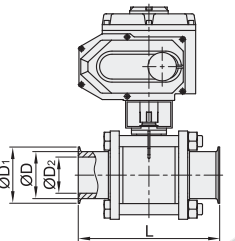

手动式·蝶型

代码	类型	材质		
		阀	密封圈	阀座
BLA82	蝶型	SUS304	硅胶	PTFE

视角标准：第一视角

型号	公称尺寸	适用管径	D	D ₁	D ₂	L	H
BLA82	5	1/2"	12.7	25.2	9.4	70	60
	8	3/4"	19.1		15.8		
	10	1"	25.4		22.1	85	68
	12	1.25"	31.8	50.5	28.5	100	75
	15	1.5"	38.1		34.8	110	85
	20	2"	50.8	64	47.5	125	107
	25	2.5"	63.5	77.5	60.2	135	117
	30	3"	76.2	91	72.9	170	140
	40	4"	101.6	119	97.4		

气动式·三片式

代码	类型	工作方式	材质		阀体耐温
			主体	密封圈	
BLA85	三片式	双作用	SUS304	PTFE	-40~130°C
BLA86		单作用	SUS304	PTFE	

视角标准：第一视角

型号	公称尺寸	适用管径	D	D ₁	D ₂	L	适用执行器型号	
							双作用	单作用
双作用 BLA85	10	1"	25.4	50.5	22.1	115	BMS75-52	BMS76-63
	12	1.25"	31.8	50.5	28.5	125	BMS75-63	BMS76-75
	15	1.5"	38.1		34.8	138	BMS75-75	BMS76-83
	20	2"	50.8	64	47.5	156	BMS75-92	BMS76-105
单作用 BLA86	25	2.5"	63.5	77.5	60.2	170	BMS75-105	BMS76-125
	30	3"	76.2	91	72.9	197		
	40	4"	101.6	119	97.4	242		

电动式·三片式

代码	类型	材质		阀体耐温	环境温度	公称压力
		主体	密封圈			
BLA87	三片式	SUS304	PTFE	-20~180°C	-20~60°C	0~1.6Mpa

视角标准：第一视角

型号	公称尺寸	电源类型	动作时间(s)	适用管径	D	D ₁	D ₂	L	适用执行器型号
BLA87	10	DC24V	5	1"	25.4		22.1	115	BMS77-05-DC24V-5
		AC220V	20						BMS77-05-AC24V-20
	15	DC24V	5	1.5"	38.1		34.8	138	BMS77-05-DC24V-5
		AC220V	20						BMS77-05-AC24V-20
	20	DC24V	10	2"	50.8	64	47.5	156	BMS77-10-DC24V-10
		AC220V	30						BMS77-10-AC24V-30
	25	DC24V	10	2.5"	63.5	77.5	60.2	170	BMS77-10-DC24V-10
		AC220V	30						BMS77-10-AC220V-30
	30	DC24V	10	3"	76.2	91	72.9	197	BMS77-10-DC24V-10
		AC220V	30						BMS77-10-AC24V-30
	40	DC24V	30	4"	101.6	119	97.4	242	BMS77-10-AC220V-30
		AC220V							BMS77-28-DC24V-30