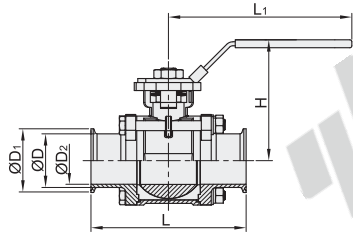

手动式·三片式全包型

代码	类型	材质		
		阀	密封圈	阀座
BLA81	三片式全包型	SUS304	PTFE	PTFE

视角标准：第一视角

型号	公称尺寸	适用管径	D	D ₁	D ₂	L	L ₁	H
BLA81	5	1/2"	12.7	25.2	9.4	90	130	62
	8	3/4"	19.1		15.8	102		68
	10	1"	25.4		22.1	115	170	
	12	1.25"	31.8	50.5	28.5	125		89
	15	1.5"	38.1		34.8	138		115
	20	2"	50.8	64	47.5	156	215	121
	25	2.5"	63.5	77.5	60.2	170		138
	30	3"	76.2	91	72.9	197		155
	40	4"	101.6	119	97.4	242	325	167
	60	6"	152.4	167	146.9	394	680	248

手动式·蝶型

代码	类型	材质		
		阀	密封圈	阀座
BLA82	蝶型	SUS304	硅胶	PTFE

视角标准：第一视角

型号	公称尺寸	适用管径	D	D ₁	D ₂	L	H
BLA82	5	1/2"	12.7	25.2	9.4	70	60
	8	3/4"	19.1		15.8		
	10	1"	25.4		22.1	85	68
	12	1.25"	31.8	50.5	28.5	100	75
	15	1.5"	38.1		34.8	110	85
	20	2"	50.8	64	47.5	125	107
	25	2.5"	63.5	77.5	60.2	135	117
	30	3"	76.2	91	72.9	170	140
	40	4"	101.6	119	97.4		

气动式·三片式

代码	类型	工作方式	材质		阀体耐温
			主体	密封圈	
BLA85	三片式	双作用	SUS304	PTFE	-40~130°C
BLA86		单作用	SUS304	PTFE	

视角标准：第一视角

型号	公称尺寸	适用管径	D	D ₁	D ₂	L	适用执行器型号	
							双作用	单作用
双作用 BLA85	10	1"	25.4	50.5	22.1	115	BMS75-52	BMS76-63
	12	1.25"	31.8	50.5	28.5	125	BMS75-63	BMS76-75
	15	1.5"	38.1		34.8	138	BMS75-75	BMS76-83
	20	2"	50.8	64	47.5	156	BMS75-92	BMS76-105
单作用 BLA86	25	2.5"	63.5	77.5	60.2	170	BMS75-105	BMS76-125
	30	3"	76.2	91	72.9	197		
	40	4"	101.6	119	97.4	242		

电动式·三片式

代码	类型	材质		阀体耐温	环境温度	公称压力
		主体	密封圈			
BLA87	三片式	SUS304	PTFE	-20~180°C	-20~60°C	0~1.6Mpa

视角标准：第一视角

型号	公称尺寸	电源类型	动作时间(s)	适用管径	D	D ₁	D ₂	L	适用执行器型号
BLA87	10	DC24V	5	1"	25.4		22.1	115	BMS77-05-DC24V-5
		AC220V	20						BMS77-05-AC24V-20
	15	DC24V	5	1.5"	38.1		34.8	138	BMS77-05-DC24V-5
		AC220V	20						BMS77-05-AC24V-20
	20	DC24V	10	2"	50.8	64	47.5	156	BMS77-10-DC24V-10
		AC220V	30						BMS77-10-AC24V-30
	25	DC24V	10	2.5"	63.5	77.5	60.2	170	BMS77-10-DC24V-10
		AC220V	30						BMS77-10-AC220V-30
	30	DC24V	10	3"	76.2	91	72.9	197	BMS77-10-DC24V-10
		AC220V	30						BMS77-10-AC24V-30
	40	DC24V	30	4"	101.6	119	97.4	242	BMS77-10-AC220V-30
		AC220V							BMS77-28-DC24V-30