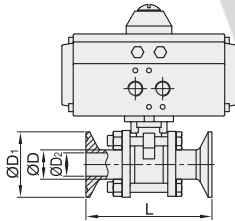

手动式·三片式全包型

代码	类型	材质		
		阀	密封圈	阀座
BLA81	三片式全包型	SUS304	PTFE	PTFE

视角标准：第一视角

型号	公称尺寸	适用管径	D	D ₁	D ₂	L	L ₁	H
BLA81	5	1/2"	12.7	25.2	9.4	90	130	62
	8	3/4"	19.1		15.8	102		68
	10	1"	25.4		22.1	115	170	
	12	1.25"	31.8	50.5	28.5	125		89
	15	1.5"	38.1		34.8	138		115
	20	2"	50.8	64	47.5	156	215	121
	25	2.5"	63.5	77.5	60.2	170		138
	30	3"	76.2	91	72.9	197		155
	40	4"	101.6	119	97.4	242	325	167
	60	6"	152.4	167	146.9	394	680	248

手动式·蝶型

代码	类型	材质		
		阀	密封圈	阀座
BLA82	蝶型	SUS304	硅胶	PTFE

视角标准：第一视角

型号	公称尺寸	适用管径	D	D ₁	D ₂	L	H
BLA82	5	1/2"	12.7	25.2	9.4	70	60
	8	3/4"	19.1		15.8		
	10	1"	25.4		22.1	85	68
	12	1.25"	31.8	50.5	28.5	100	75
	15	1.5"	38.1		34.8	110	85
	20	2"	50.8	64	47.5	125	107
	25	2.5"	63.5	77.5	60.2	135	117
	30	3"	76.2	91	72.9	170	140
	40	4"	101.6	119	97.4		

气动式·三片式

代码	类型	工作方式	材质		阀体耐温
			主体	密封圈	
BLA85	三片式	双作用	SUS304	PTFE	-40~130°C
BLA86		单作用	SUS304	PTFE	

视角标准：第一视角

型号	公称尺寸	适用管径	D	D ₁	D ₂	L	适用执行器型号	
							双作用	单作用
双作用 BLA85	10	1"	25.4	50.5	22.1	115	BMS75-52	BMS76-63
	12	1.25"	31.8	50.5	28.5	125	BMS75-63	BMS76-75
	15	1.5"	38.1		34.8	138	BMS75-75	BMS76-83
	20	2"	50.8	64	47.5	156	BMS75-92	BMS76-105
单作用 BLA86	25	2.5"	63.5	77.5	60.2	170	BMS75-105	BMS76-125
	30	3"	76.2	91	72.9	197		
	40	4"	101.6	119	97.4	242		

电动式·三片式

代码	类型	材质		阀体耐温	环境温度	公称压力
		主体	密封圈			
BLA87	三片式	SUS304	PTFE	-20~180°C	-20~60°C	0~1.6Mpa

视角标准：第一视角

型号	公称尺寸	电源类型	动作时间(s)	适用管径	D	D ₁	D ₂	L	适用执行器型号
BLA87	10	DC24V	5	1"	25.4		22.1	115	BMS77-05-DC24V-5
		AC220V	20						BMS77-05-AC24V-20
	15	DC24V	5	1.5"	38.1		34.8	138	BMS77-05-DC24V-5
		AC220V	20						BMS77-05-AC24V-20
	20	DC24V	10	2"	50.8	64	47.5	156	BMS77-10-DC24V-10
		AC220V	30						BMS77-10-AC24V-30
	25	DC24V	10	2.5"	63.5	77.5	60.2	170	BMS77-10-DC24V-10
		AC220V	30						BMS77-10-AC220V-30
	30	DC24V	10	3"	76.2	91	72.9	197	BMS77-10-DC24V-10
		AC220V	30						BMS77-10-AC24V-30
	40	DC24V	30	4"	101.6	119	97.4	242	BMS77-10-AC220V-30
		AC220V							BMS77-28-DC24V-30