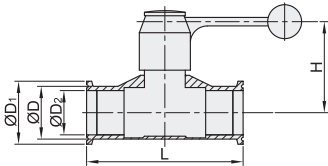

手动式·三片式全包型

代码	类型	材质		
		阀	密封圈	阀座
BLA81	三片式全包型	SUS304	PTFE	PTFE

视角标准：第一视角

型号	公称尺寸	适用管径	D	D ₁	D ₂	L	L ₁	H
BLA81	5	1/2"	12.7	25.2	9.4	90	130	62
	8	3/4"	19.1		15.8	102		68
	10	1"	25.4		22.1	115	170	
	12	1.25"	31.8	50.5	28.5	125		89
	15	1.5"	38.1		34.8	138		115
	20	2"	50.8	64	47.5	156	215	121
	25	2.5"	63.5	77.5	60.2	170		138
	30	3"	76.2	91	72.9	197		155
	40	4"	101.6	119	97.4	242	325	167
	60	6"	152.4	167	146.9	394	680	248

手动式·蝶型

代码	类型	材质		
		阀	密封圈	阀座
BLA82	蝶型	SUS304	硅胶	PTFE

视角标准：第一视角

型号	公称尺寸	适用管径	D	D ₁	D ₂	L	H
BLA82	5	1/2"	12.7	25.2	9.4	70	60
	8	3/4"	19.1		15.8		
	10	1"	25.4		22.1	85	68
	12	1.25"	31.8	50.5	28.5	100	75
	15	1.5"	38.1		34.8	110	85
	20	2"	50.8	64	47.5	125	107
	25	2.5"	63.5	77.5	60.2	135	117
	30	3"	76.2	91	72.9	170	140
	40	4"	101.6	119	97.4		

气动式·三片式

代码	类型	工作方式	材质		阀体耐温
			主体	密封圈	
BLA85	三片式	双作用	SUS304	PTFE	-40~130°C
BLA86		单作用	SUS304	PTFE	

视角标准：第一视角

型号	公称尺寸	适用管径	D	D ₁	D ₂	L	适用执行器型号	
							双作用	单作用
双作用 BLA85	10	1"	25.4	50.5	22.1	115	BMS75-52	BMS76-63
	12	1.25"	31.8	50.5	28.5	125	BMS75-63	BMS76-75
	15	1.5"	38.1		34.8	138	BMS75-75	BMS76-83
	20	2"	50.8	64	47.5	156	BMS75-92	BMS76-105
单作用 BLA86	25	2.5"	63.5	77.5	60.2	170	BMS75-105	BMS76-125
	30	3"	76.2	91	72.9	197		
	40	4"	101.6	119	97.4	242		

电动式·三片式

代码	类型	材质		阀体耐温	环境温度	公称压力
		主体	密封圈			
BLA87	三片式	SUS304	PTFE	-20~180°C	-20~60°C	0~1.6Mpa

视角标准：第一视角

型号	公称尺寸	电源类型	动作时间(s)	适用管径	D	D ₁	D ₂	L	适用执行器型号
BLA87	10	DC24V	5	1"	25.4		22.1	115	BMS77-05-DC24V-5
		AC220V	20						BMS77-05-AC24V-20
	15	DC24V	5	1.5"	38.1		34.8	138	BMS77-05-DC24V-5
		AC220V	20						BMS77-05-AC24V-20
	20	DC24V	10	2"	50.8	64	47.5	156	BMS77-10-DC24V-10
		AC220V	30						BMS77-10-AC24V-30
	25	DC24V	10	2.5"	63.5	77.5	60.2	170	BMS77-10-DC24V-10
		AC220V	30						BMS77-10-AC220V-30
	30	DC24V	10	3"	76.2	91	72.9	197	BMS77-10-DC24V-10
		AC220V	30						BMS77-10-AC24V-30
	40	DC24V	30	4"	101.6	119	97.4	242	BMS77-10-AC220V-30
		AC220V							BMS77-28-DC24V-30