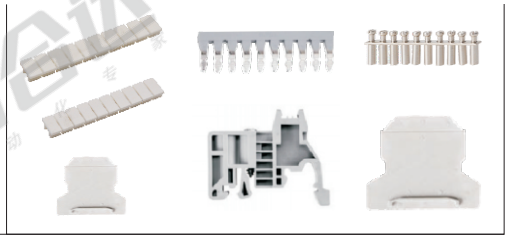

代码	类型
ZIW71	挡板
ZIW72	小隔片
ZIW73	快速标记条
ZIW75	连接件
ZIW88	固定件
ZIW77	中心连接件
ZIW78	分组隔片

☑ 挡板

型号		颜色	适用端子台	图例
代码	规格			
ZIW71	2	灰色	ZIW70-2.5	
	2.5A		ZIW70-2.5A	
	5		ZIW70-5 ZIW70-6 ZIW70-10	
	5A		ZIW70-5A	

☑ 小隔片

型号		适用端子台	图例
代码	规格		
ZIW72	2	ZIW70-2.5/ZIW70-5A ZIW70-2.5A	
	5	ZIW70-5 ZIW70-6/ZIW70-10	

☑ 连接件

型号		极数	适用端子台	图例
代码	规格			
ZIW75	2	2	ZIW70-2.5 ZIW70-5 ZIW70-5A	2极
	3	3		
	10	10		
	2A	2	ZIW70-2.5A	3极
	3A	3		
	10A	10		
	2B	2	ZIW70-10	10极
	3B	3		
	10B	10		
	2C	2	ZIW70-6	
	3C	3		
	10C	10		

☑ 快速标记条

型号		宽度	适用端子台	图例
代码	规格			
ZIW73	2	5	ZIW70-2.5A ZIW80-2.5 ZIW80-2.5A ZIW81-2.5 ZIW81-2.5A ZIW91-2.5 ZIW91-2.5A ZIW91-2.5B ZIW92-2.5 ZIW92-2.5A ZIW92-2.5B	
	5	6	ZIW70-2.5 ZIW70-5 ZIW70-5A ZIW80-4 ZIW80-4A ZIW81-4 ZIW81-4A ZIW91-4 ZIW92-4	
ZIW73	5F	5	ZIW80-2.5B ZIW81-2.5B ZIW91-2.5C ZIW92-2.5C	
	8	8	ZIW70-6 ZIW80-6 ZIW80-6A ZIW81-6 ZIW81-6A ZIW91-6 ZIW92-6	
	10	10	ZIW70-10	

☑ 中心连接件

型号		适用端子台	图例
代码	规格		
ZIW77	5	ZIW70-2.5A	
	6	ZIW70-2.5 ZIW70-5 ZIW70-5A	
	6B	ZIW70-6	
	8	ZIW70-10	

☑ 分组隔片

型号		适用端子台	图例
代码	规格		
ZIW78	WUK	ZIW70-2.5 ZIW70-5 ZIW70-6 ZIW70-10	

☑ 固定件

型号		适用端子台	图例
代码	规格		
ZIW88	EUK	ZIW70 ZIW80 ZIW81 ZIW91 ZIW92	