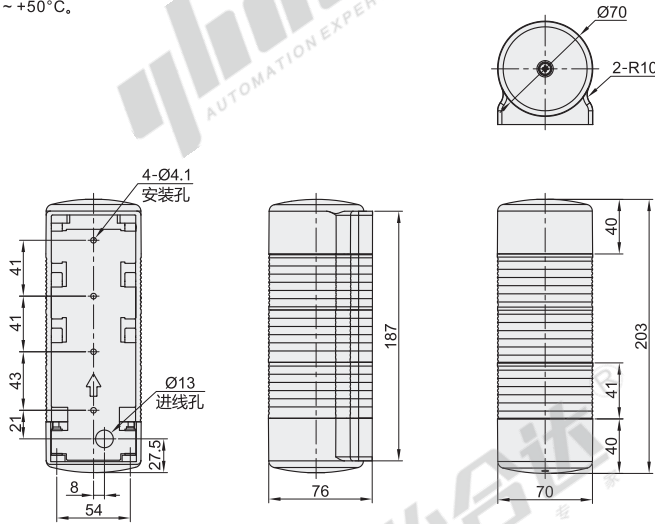

## 壁式信号灯 可莱特品牌

Lighttec

CE CCC

系列	类型
QWT系列	壁式信号灯

### 特点

- 半圆形壁挂式产品，减少由于障碍物对产品造成的碰撞；
- 采用改善正面，侧面可视性的圆形灯罩设计；
- 把LED光线直接发散到使用者视线方向的结构，可视性优秀；
- 闪亮次数：60~80次/min；
- 内装蜂鸣器型：音量Max.85dB at 1m；
- 材质：灯罩-PC，身体-ABS；
- 使用环境温度：-30°C ~ +50°C。