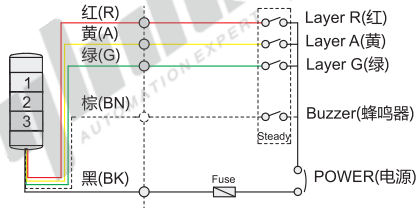

型号	发光形式	是否带蜂鸣	层数	电压	颜色顺序 (自上而下)	防护等级
QWTL-3-24-RAG	常亮	不带	3层	DC24V	RAG(红黄绿)	IP54
QWTL-BZ-3-24-RAG		带				

请按图示订货

代码
QWTL-3-24-RAG
QWTL-BZ-3-24-RAG