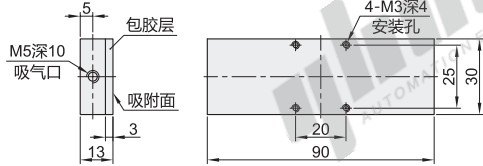

包胶吸附板

代码	类型	材质	
		主体	包胶
BMX01	普通型	铝合金	聚氨酯
BMX02	L型		
BMX03	燕尾槽型		

普通型
BMX01

L型
BMX02

燕尾槽型
BMX03

视角标准：第一视角

请按图示订货

代码
BMX01
BMX02
BMX03

未税价(元)

优惠价	
数量	1~9 10~
价格	100% 另行报价

交货期
10

包胶夹爪

代码	类型	方向	材质	
			主体	包胶
BMX04	T型	—	不锈钢	聚氨酯
BMX05	F型	左		
BMX06	F型	右		

T型
BMX04

F型(方向:左)
BMX05

F型(方向:右)
BMX06

视角标准：第一视角

F型

型号		B
代码	T	
BMX05	3	1
BMX06	4	2

T型

型号	B
代码	T
BMX04	1

请按图示订货

型号		B
代码	T	1
BMX05	3	1

BMX05—T3—B1