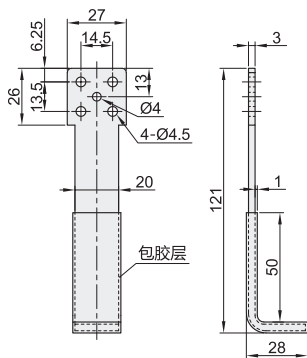

包胶吸附板

代码	类型	材质	
		主体	包胶
BMX01	普通型	铝合金	聚氨酯
BMX02	L型		
BMX03	燕尾槽型		

普通型
BMX01

L型
BMX02

燕尾槽型
BMX03

视角标准：第一视角

请按图示订货

代码
BMX01
BMX02
BMX03

未税价(元)

优惠价	
数量	1~9 10~
价格	100% 另行报价

交货期
10

包胶夹爪

代码	类型	方向	材质	
			主体	包胶
BMX04	T型	—	不锈钢	聚氨酯
BMX05	F型	左		
BMX06	F型	右		

T型
BMX04

F型(方向:左)
BMX05

F型(方向:右)
BMX06

视角标准：第一视角

F型

型号		B
代码	T	
BMX05	3	1
BMX06	4	2

T型

型号	B
代码	T
BMX04	1

请按图示订货

型号		B
代码	T	1
BMX05	3	1

BMX05—T3—B1