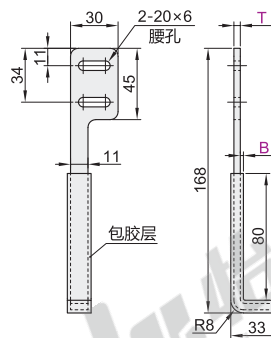

包胶吸附板

代码	类型	材质	
		主体	包胶
BMX01	普通型	铝合金	聚氨酯
BMX02	L型		
BMX03	燕尾槽型		

普通型
BMX01

L型
BMX02

燕尾槽型
BMX03

视角标准：第一视角

请按图示订货

代码
BMX01
BMX02
BMX03

未税价(元)

优惠价	
数量	1~9 10~
价格	100% 另行报价

交货期
10

包胶夹爪

代码	类型	方向	材质	
			主体	包胶
BMX04	T型	—	不锈钢	聚氨酯
BMX05	F型	左		
BMX06	F型	右		

T型
BMX04

F型(方向:左)
BMX05

F型(方向:右)
BMX06

视角标准：第一视角

F型

型号		B
代码	T	
BMX05	3	1
BMX06	4	2

T型

型号	B
代码	T
BMX04	1

请按图示订货

型号		B
代码	T	1
BMX05	3	1

BMX05—T3—B1