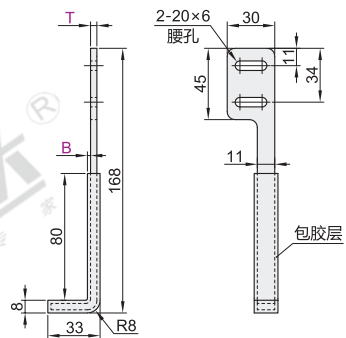

包胶吸附板

代码	类型	材质	
		主体	包胶
BMX01	普通型	铝合金	聚氨酯
BMX02	L型		
BMX03	燕尾槽型		

普通型
BMX01

L型
BMX02

燕尾槽型
BMX03

视角标准：第一视角

请按图示订货

代码
BMX01
BMX02
BMX03

未税价(元)

优惠价	
数量	1~9 10~
价格	100% 另行报价

交货期
10

包胶夹爪

代码	类型	方向	材质	
			主体	包胶
BMX04	T型	—	不锈钢	聚氨酯
BMX05	F型	左		
BMX06	F型	右		

T型
BMX04

F型(方向:左)
BMX05

F型(方向:右)
BMX06

视角标准：第一视角

F型

型号		B
代码	T	
BMX05	3	1
BMX06	4	2

T型

型号	B
代码	T
BMX04	1

请按图示订货

型号		B
代码	T	1
BMX05	3	1

BMX05—T3—B1