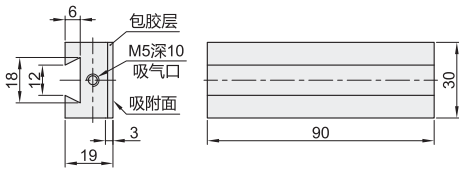

包胶吸附板

代码	类型	材质	
		主体	包胶
BMX01	普通型	铝合金	聚氨酯
BMX02	L型		
BMX03	燕尾槽型		

普通型
BMX01

L型
BMX02

燕尾槽型
BMX03

视角标准：第一视角

请按图示订货

代码
BMX01
BMX02
BMX03

未税价(元)

优惠价	
数量	1~9 10~
价格	100% 另行报价

交货期
10

包胶夹爪

代码	类型	方向	材质	
			主体	包胶
BMX04	T型	—	不锈钢	聚氨酯
BMX05	F型	左		
BMX06	F型	右		

T型
BMX04

F型(方向:左)
BMX05

F型(方向:右)
BMX06

视角标准：第一视角

F型

型号		B
代码	T	
BMX05	3	1
BMX06	4	2

T型

型号	B
代码	T
BMX04	1

请按图示订货

型号		B
代码	T	1
BMX05	3	1

BMX05—T3—B1