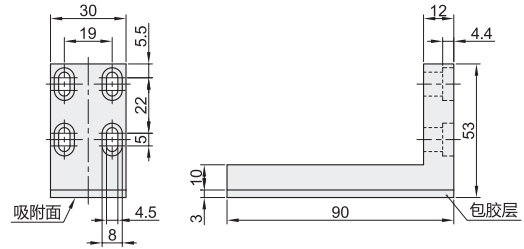

包胶吸附板

代码	类型	材质	
		主体	包胶
BMX01	普通型	铝合金	聚氨酯
BMX02	L型		
BMX03	燕尾槽型		

普通型
BMX01

L型
BMX02

燕尾槽型
BMX03

视角标准：第一视角

请按图示订货

代码
BMX01
BMX02
BMX03

未税价(元)

优惠价	
数量	1~9 10~
价格	100% 另行报价

交货期
10

包胶夹爪

代码	类型	方向	材质	
			主体	包胶
BMX04	T型	—	不锈钢	聚氨酯
BMX05	F型	左		
BMX06	F型	右		

T型
BMX04

F型(方向:左)
BMX05

F型(方向:右)
BMX06

视角标准：第一视角

F型

型号		B
代码	T	
BMX05	3	1
BMX06	4	2

T型

型号	B
代码	T
BMX04	1

请按图示订货

型号		B
代码	T	1
BMX05	3	1

BMX05—T3—B1