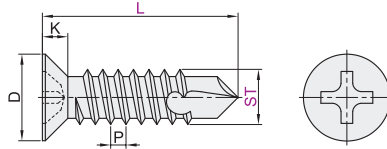

十字盘头钻尾螺钉 十字沉头钻尾螺钉

十字盘头钻尾螺钉

代码	类型	销售方式	材质	表面处理
TBS21	十字盘头 钻尾螺钉	PCS	SUS304	—
TBS22			SUS410	
BOX-TBS21		盒装	SUS304	
BOX-TBS22			SUS410	

销售方式：PCS

代码	ST	L	P	D		K	
				(max)	(min)	(max)	(min)
(SUS304) TBS21	3.5	25	1.3	7	6.64	2.6	2.35
	4.2	13 16 19 25 45 50	1.4	8	7.64	3.1	2.8
	4.8	13 16 19 25 45 70 80 100	1.6	9.5	9.14	3.7	3.4
	6.3	22	1.8	12	11.57	4.6	4.3
(SUS410) TBS22	3.5	16 19 25	1.3	7	6.64	2.6	2.35
	3.9	13 16 19 25 40	1.34	7.5	7.14	2.8	2.55
	4.2	13 16 19 25 35 45 50 60 65 70 75	1.4	8	7.6	3.4	2.8
	4.8	13 16 19 25 35 45 50 60 65 70	1.7	9	8.5	2.9	2.45
	5.5	16 19 25 35 45 50 65 75	1.8	11	10.57	4	3.7
	6.3	16 19 25 45 50 65 75 80	1.8	12	11.57	4.6	4.3

销售方式：盒装

型号							型号							型号							
代码	ST	L	PCS/盒	P	D	K	代码	ST	L	PCS/盒	P	D	K	代码	ST	L	PCS/盒	P	D	K	
(SUS304) BOX-TBS21	3.9	13	2800	1.3	7.3	2.7	4.8	13	1900	1.6	9.5	3.7	5.5	38	500	1.8	11	4	6.3	38	500
	16	2500	16					1500	45					400							
	19	2000	19					1300	50					350							
	25	1500	25					1100	16					800							
(SUS410) BOX-TBS22	4.2	13	1100	1.4	8	3.1	5.5	32	800	1.8	11	4	6.3	19	750	1.8	12	4.6	6.3	25	600
	16	2200	38					600	32					450							
	19	1800	45					500	38					400							
	25	1400	50					400	50					250							
	32	1000	16					1200	65					200							
	38	800	19					1000	75					150							
45	600	25	800	32	600																
50	550	35	350	35	600																

十字沉头钻尾螺钉

代码	类型	销售方式	材质	表面处理
TBS23	十字沉头钻尾螺钉	PCS	SUS304	—
BOX-TBS23		盒装		

型号							型号								
代码	ST	L	PCS/盒	P	D	K	代码	ST	L	PCS/盒	P	D	K		
PCS TBS23	3.5	13	4600	1.3	6.8	2.1	4.8	13	2400	1.6	9.5	3	5.5	25	1200
		16	3200					16	2200						
		19	2700					19	1800						
		25	2000					32	800						
		32	1400					38	600						
		13	3000					45	500						
盒装 BOX-TBS23	4.2	16	2700	1.4	8.1	2.5	5.5	50	450	1.8	10.8	3.4	6.3	16	1800
		19	2100					19	1500						
		22	1500					25	1000						
		25	1600					32	700						
		32	1000					35	600						
		32	1000					38	600						