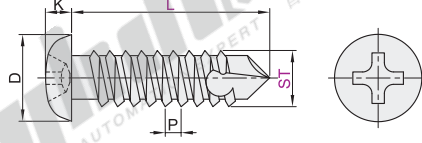

十字盘头钻尾螺钉 十字沉头钻尾螺钉

十字盘头钻尾螺钉

代码	类型	销售方式	材质	表面处理
TBS21	十字盘头 钻尾螺钉	PCS	SUS304	—
TBS22			SUS410	
BOX-TBS21		盒装	SUS304	
BOX-TBS22			SUS410	

销售方式：PCS

代码	ST	L	P	D		K	
				(max)	(min)	(max)	(min)
(SUS304) TBS21	3.5	25	1.3	7	6.64	2.6	2.35
	4.2	13 16 19 25 45 50	1.4	8	7.64	3.1	2.8
	4.8	13 16 19 25 45 70 80 100	1.6	9.5	9.14	3.7	3.4
	6.3	22	1.8	12	11.57	4.6	4.3
(SUS410) TBS22	3.5	16 19 25	1.3	7	6.64	2.6	2.35
	3.9	13 16 19 25 40	1.34	7.5	7.14	2.8	2.55
	4.2	13 16 19 25 35 45 50 60 65 70 75	1.4	8	7.6	3.4	2.8
	4.8	13 16 19 25 35 45 50 60 65 70	1.7	9	8.5	2.9	2.45
	5.5	16 19 25 35 45 50 65 75	1.8	11	10.57	4	3.7
	6.3	16 19 25 45 50 65 75 80	1.8	12	11.57	4.6	4.3

销售方式：盒装

型号							型号							型号							
代码	ST	L	PCS/盒	P	D	K	代码	ST	L	PCS/盒	P	D	K	代码	ST	L	PCS/盒	P	D	K	
(SUS304) BOX-TBS21	3.9	13	2800	1.3	7.3	2.7	4.8	13	1900	1.6	9.5	3.7	5.5	38	500	1.8	11	4	6.3	38	500
	16	2500	16					1500	45					400							
	19	2000	19					1300	50					350							
	25	1500	25					1100	16					800							
(SUS410) BOX-TBS22	4.2	13	1100	1.4	8	3.1	5.5	32	800	1.8	11	4	6.3	19	750	1.8	12	4.6	6.3	25	600
	16	2200	38					600	32					450							
	19	1800	45					500	38					400							
	25	1400	50					400	50					250							
	32	1000	16					1200	65					200							
	38	800	19					1000	75					150							
45	600	25	800	32	600																
50	550	35	350	35	600																

十字沉头钻尾螺钉

代码	类型	销售方式	材质	表面处理
TBS23	十字沉头钻尾螺钉	PCS	SUS304	—
BOX-TBS23		盒装		

型号							型号								
代码	ST	L	PCS/盒	P	D	K	代码	ST	L	PCS/盒	P	D	K		
PCS TBS23	3.5	13	4600	1.3	6.8	2.1	4.8	13	2400	1.6	9.5	3	5.5	25	1200
		16	3200					16	2200						
		19	2700					19	1800						
		25	2000					32	800						
		32	1400					38	600						
		13	3000					45	500						
盒装 BOX-TBS23	4.2	16	2700	1.4	8.1	2.5	5.5	50	450	1.8	10.8	3.4	6.3	16	1800
		19	2100					19	1500						
		22	1500					25	1000						
		25	1600					32	700						
		32	1000					35	600						
		32	1000					38	600						