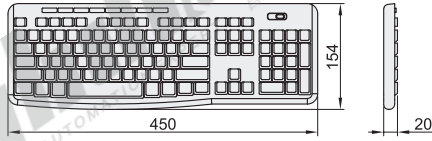

## 普通型

| 代码    | 类型  | 品牌  | 颜色 | 接线类型 | 材质 |
|-------|-----|-----|----|------|----|
| ZUA25 | 普通型 | 怡合达 | 黑色 | 无线   | 塑料 |

| 型号    |          | 接线 | 线长 (m) | 按键数量 (个) |
|-------|----------|----|--------|----------|
| 代码    | 接口类型     |    |        |          |
| ZUA25 | 无指定(USB) | 无线 | —      | 111      |