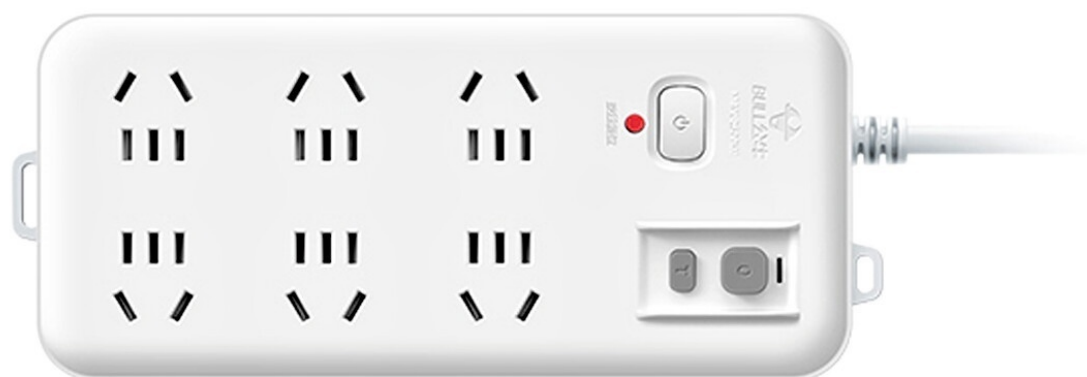

# 产品参数

产品名称	公牛新国标安全插座
产品型号	GN-705
产品颜色	白色
产品尺寸 (含挂孔)	217mm × 92mm × 31mm (长 × 宽 × 高)
产品全长	10 m
额定电压	250V~
最大电流	10A
最大功率	2500W

- ▲ 1、产品尺寸为手工测量，可能会存在一定误差，具体以实际为准。  
2、应新国标《GB 2099.7-2024》要求，本类产品禁止用于电动自行车充电。