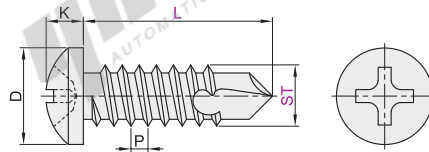

十字沉头钻尾螺钉 十字圆头钻尾螺钉

十字沉头钻尾螺钉

代码	类型	销售方式	材质	表面处理
BOX-TBS29	十字沉头钻尾螺钉	盒装	1022碳钢	镀蓝白锌
BOX-TBS30			SUS410	—

视角标准：第一视角

型号 代码	ST	L	PCS/盒	P	D		θ
					(max)	(min)	
(1022碳钢) BOX-TBS29	3.9	13	2500	1.34	7.5	7.1	90°
		16	1700				
		19	1600				
		25	1000				
		38	550				
		25	1000				
	4.2	30	700	1.4	8.4	7.7	90°
		32	700				
		45	850				
		50	700				
		60	500				
		16	1300				
4.8	19	1000	1.6	9.3	8.7	90°	
	25	800					
	32	1000					
	38	800					
	45	600					
	50	500					
60	450						

型号 代码	ST	L	PCS/盒	P	D		θ				
					(max)	(min)					
(SUS304) BOX-TBS30	3.5	16	4500	1.27	7.25	6.95	90°~92°				
		19	3000								
		20	3000								
		25	2200								
		16	3200								
		19	2500								
	4.2	25	1600	1.41	7.8	7.5	90°~92°				
		45	650								
		50	500								
		16	2500								
		19	2000								
		20	1700								
4.8	25	1300	1.59	8.8	8.5	90°~92°					
	35	800									
	45	500									
	50	400									

十字圆头钻尾螺钉

代码	类型	销售方式	材质	表面处理
TBS24	十字圆头钻尾螺钉	PCS	SUS304	—
BOX-TBS24		盒装		

视角标准：第一视角

型号 代码	ST	L	PCS/盒 BOX-TBS24	P	D	K			
PCS TBS24 盒装 BOX-TBS24	3.5	13	3500	1.3	6.9	2.6			
		16	3000						
		19	2400						
		25	1700						
		32	1200						
		13	2800						
	3.9	16	2500	7.5	2.8				
		19	2000						
		25	1500						
		32	1100						
		13	2500						
		16	2200						
4.2	19	1800	1.4	8.2	3.05				
	22	1500							
	25	1400							
	32	1000							
	38	800							
	45	650							
4.8	50	500	1.6	9.5	3.55				
	13	1900							
	16	1500							
	19	1300							