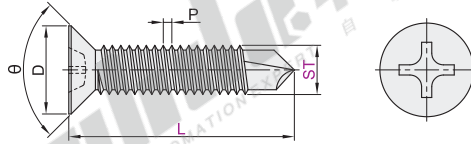

十字沉头钻尾螺钉 十字圆头钻尾螺钉

十字沉头钻尾螺钉

代码	类型	销售方式	材质	表面处理
BOX-TBS29	十字沉头钻尾螺钉	盒装	1022碳钢	镀蓝白锌
BOX-TBS30			SUS410	—

视角标准：第一视角

型号 代码	ST	L	PCS/盒	P	D		θ
					(max)	(min)	
(1022碳钢) BOX-TBS29	3.9	13	2500	1.34	7.5	7.1	90°
		16	1700				
		19	1600				
		25	1000				
		38	550				
		25	1000				
	4.2	30	700	1.4	8.4	7.7	90°
		32	700				
		45	850				
		50	700				
		60	500				
		16	1300				
4.8	19	1000	1.6	9.3	8.7	90°	
	25	800					
	32	1000					
	38	800					
	45	600					
	50	500					
60	450						

型号 代码	ST	L	PCS/盒	P	D		θ				
					(max)	(min)					
(SUS304) BOX-TBS30	3.5	16	4500	1.27	7.25	6.95	90°~92°				
		19	3000								
		20	3000								
		25	2200								
		16	3200								
		19	2500								
	4.2	25	1600	1.41	7.8	7.5	90°~92°				
		45	650								
		50	500								
		16	2500								
		19	2000								
		20	1700								
4.8	25	1300	1.59	8.8	8.5	90°~92°					
	35	800									
	45	500									
	50	400									

十字圆头钻尾螺钉

代码	类型	销售方式	材质	表面处理
TBS24	十字圆头钻尾螺钉	PCS	SUS304	—
BOX-TBS24		盒装		

视角标准：第一视角

型号 代码	ST	L	PCS/盒 BOX-TBS24	P	D	K			
PCS TBS24 盒装 BOX-TBS24	3.5	13	3500	1.3	6.9	2.6			
		16	3000						
		19	2400						
		25	1700						
		32	1200						
		13	2800						
	3.9	16	2500	7.5	2.8				
		19	2000						
		25	1500						
		32	1100						
		13	2500						
		16	2200						
4.2	19	1800	1.4	8.2	3.05				
	22	1500							
	25	1400							
	32	1000							
	38	800							
	45	650							
4.8	50	500	1.6	9.5	3.55				
	13	1900							
	16	1500							
	19	1300							