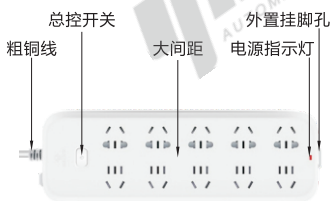

双排·有过载保护

总控开关 公牛品牌

通用型排插

代码	类型		过载保护	电源线
GN	总控开关	双排	有	有线

特点

- 耐高温、不易燃烧，有效防范火灾隐患；
- 导电好、发热少，使用安全；
- 多插孔设计，间距大，大插头轻松插入，插头不打架；
- 过载保护，自动断电，当排插用电量超负荷时，过载保护按钮自动弹起，切断电源。

总控开关（有线）
GN-B50A0

总控开关（有线）
GN-B5080

总控开关

代码	型号		孔位数量	孔位类型	插孔类型	过载保护	额定功率 (W)	额定电流 (A)	额定电压 (V)	外形尺寸 (mm)	颜色
	代码	线长(m)									
GN-B5080	3	5	8	8位5孔	新国标两/三插孔	有	2500	10	250	250×92×29	白色
GN-B50A0	3		10	10位5孔							

总控开关

型号	
代码	线长(m)
GN-B5080	③ 5
GN-B50A0	3