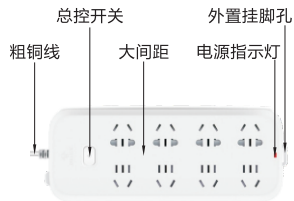

双排·有过载保护

总控开关 公牛品牌

通用型排插

代码	类型		过载保护	电源线
GN	总控开关	双排	有	有线

特点

- 耐高温、不易燃烧，有效防范火灾隐患；
- 导电好、发热少，使用安全；
- 多插孔设计，间距大，大插头轻松插入，插头不打架；
- 过载保护，自动断电，当排插用电量超负荷时，过载保护按钮自动弹起，切断电源。

总控开关（有线）
GN-B50A0

总控开关（有线）
GN-B5080

总控开关

代码	型号		孔位数量	孔位类型	插孔类型	过载保护	额定功率 (W)	额定电流 (A)	额定电压 (V)	外形尺寸 (mm)	颜色
	代码	线长(m)									
GN-B5080	3	5	8	8位5孔	新国标两/三插孔	有	2500	10	250	250×92×29	白色
GN-B50A0	3		10	10位5孔							

总控开关

型号	
代码	线长(m)
GN-B5080	③ 5
GN-B50A0	3