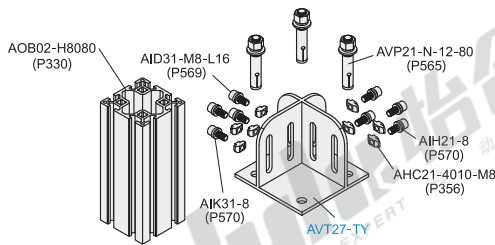

机械防护栏30/40系列配件

代码	类型	材质	表面处理
AVT27-TY	地面支脚	碳钢	黑色烤漆

- ① 用于型材与地面之间的高强度连接。
- ② 可来图定制。

AVT27-TY

代码	重量(g/pcs)
AVT27-TY	1320

EX

Example
使用示例

分解图

组装图

分解图

组装图

分解图

组装图

型号
AVT27-TY

请按图示订货