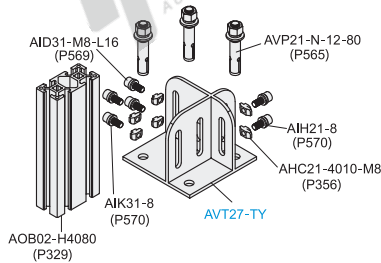

机械防护栏30/40系列配件

代码	类型	材质	表面处理
AVT27-TY	地面支脚	碳钢	黑色烤漆

- ① 用于型材与地面之间的高强度连接。
- ② 可来图定制。

AVT27-TY

代码	重量(g/pcs)
AVT27-TY	1320

EX

Example
使用示例

分解图

组装图

分解图

组装图

分解图

组装图

型号
AVT27-TY

请按图示订货