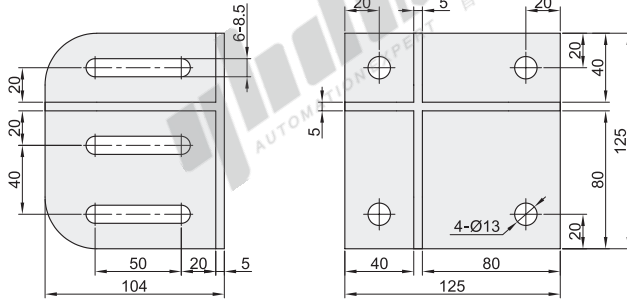

机械防护栏30/40系列配件

代码	类型	材质	表面处理
AVT27-TY	地面支脚	碳钢	黑色烤漆

- ① 用于型材与地面之间的高强度连接。
- ② 可来图定制。

AVT27-TY

代码	重量(g/pcs)
AVT27-TY	1320

EX

Example
使用示例

分解图

组装图

分解图

组装图

分解图

组装图

型号
AVT27-TY

请按图示订货