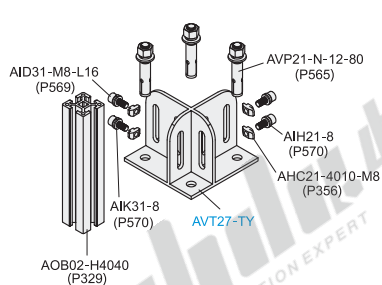

机械防护栏30/40系列配件

代码	类型	材质	表面处理
AVT27-TY	地面支脚	碳钢	黑色烤漆

- ① 用于型材与地面之间的高强度连接。
- ② 可来图定制。

AVT27-TY

代码	重量(g/pcs)
AVT27-TY	1320

EX

Example
使用示例

分解图

组装图

分解图

组装图

分解图

组装图

型号
AVT27-TY

请按图示订货