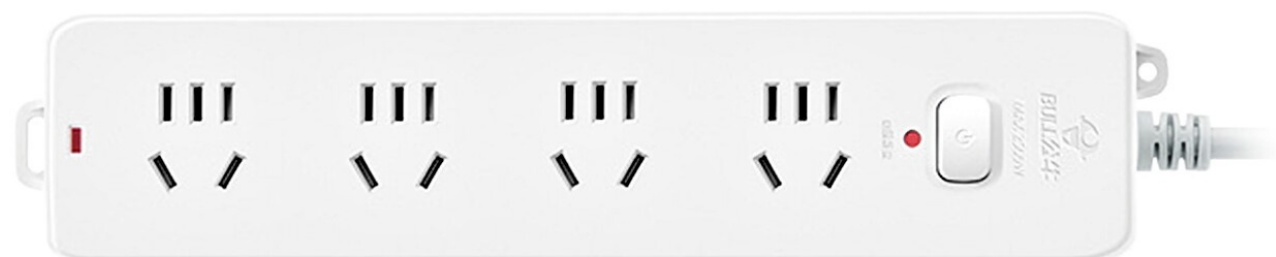

产品参数

产品名称	公牛新国标安全插座
产品型号	GN-410
产品颜色	白色
产品尺寸 (含挂孔)	246mm × 54mm × 29mm (长 × 宽 × 高)
产品全长	5m
额定电压	250V~
最大电流	10A
最大功率	2500W

- ▲ 1、产品尺寸为手工测量，可能会存在一定误差，具体以实际为准。
2、应新国标《GB 2099.7-2024》要求，本类产品禁止用于电动自行车充电。