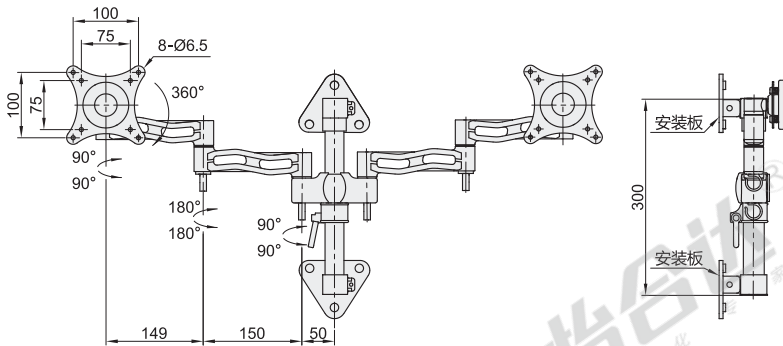

显示器支架

- 立柱锁紧·普通型·无臂
 - 立柱锁紧·普通型·四臂
- 无键盘 双显示器 立柱壁挂式

无臂

代码	类型	支架安装方式	材质	颜色
NHD94	普通型	锁孔安装	铝合金+冷轧钢	白色+黑色

安装板尺寸

型号	适用显示器尺寸	最大负重	附件
代码 NHD94	13" ~ 27"	单个夹头: 8kg 总承重: 16kg	螺丝配件包

请按图示订货

代码

代码	类型	支架安装方式	材质	颜色
NHD96	普通型	锁孔安装	铝合金+冷轧钢	黑色

安装板尺寸

型号	适用显示器尺寸	最大负重	附件
代码 NHD96	15" ~ 27"	单个夹头: 8kg 总承重: 16kg	螺丝配件包

请按图示订货

代码

NHD96

未税价(元)

优惠价