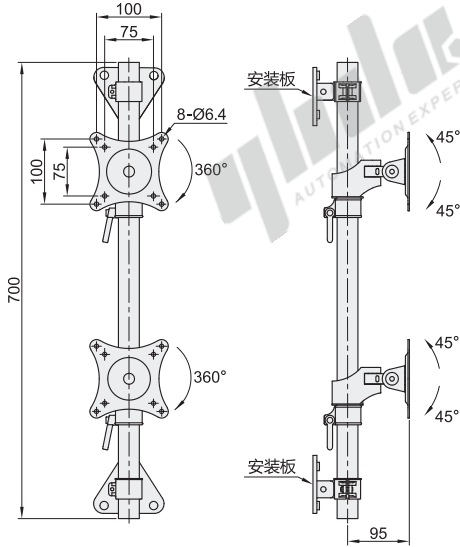

显示器支架

- 立柱锁紧·普通型·无臂
 - 立柱锁紧·普通型·四臂
- 无键盘 双显示器 立柱壁挂式

无臂

代码	类型	支架安装方式	材质	颜色
NHD94	普通型	锁孔安装	铝合金+冷轧钢	白色+黑色

安装板尺寸

型号	适用显示器尺寸	最大负重	附件
代码 NHD94	13" ~ 27"	单个夹头: 8kg 总承重: 16kg	螺丝配件包

请按图示订货

代码

NHD94

未税价(元)

优惠价

数量 1~4 5~
价格 100% 另行报价

交货期

7

显示器支架

四臂

代码	类型	支架安装方式	材质	颜色
NHD96	普通型	锁孔安装	铝合金+冷轧钢	黑色

安装板尺寸

型号	适用显示器尺寸	最大负重	附件
代码 NHD96	15" ~ 27"	单个夹头: 8kg 总承重: 16kg	螺丝配件包

请按图示订货

代码

NHD96

未税价(元)

优惠价