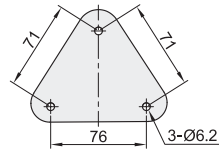

显示器支架

- 立柱锁紧·普通型·无臂
 - 立柱锁紧·普通型·四臂
- 无键盘 双显示器 立柱壁挂式

无臂

代码	类型	支架安装方式	材质	颜色
NHD94	普通型	锁孔安装	铝合金+冷轧钢	白色+黑色

安装板尺寸

型号	适用显示器尺寸	最大负重	附件
代码 NHD94	13" ~ 27"	单个夹头: 8kg 总承重: 16kg	螺丝配件包

请按图示订货

代码

代码	类型	支架安装方式	材质	颜色
NHD96	普通型	锁孔安装	铝合金+冷轧钢	黑色

安装板尺寸

型号	适用显示器尺寸	最大负重	附件
代码 NHD96	15" ~ 27"	单个夹头: 8kg 总承重: 16kg	螺丝配件包

请按图示订货

代码

NHD96

未税价(元)

优惠价