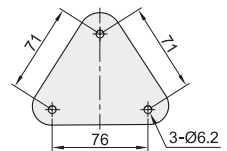

代码	类型	支架安装方式	材质	颜色
NHD96	普通型	锁孔安装	铝合金+冷轧钢	黑色

安装板尺寸

型号	适用显示器尺寸	最大负重	附件
代码 NHD96	15" ~ 27"	单个夹头: 8kg 总承重: 16kg	螺丝配件包

请按图示订货

代码

NHD96

未税价(元)

优惠价