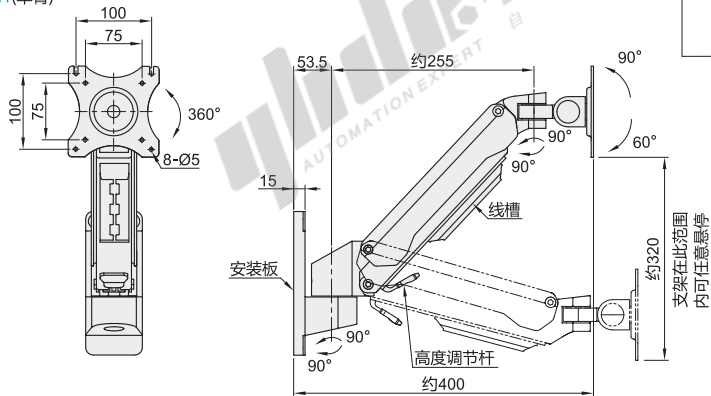

代码	类型	支架安装方式	材质	颜色
NVD01	壁挂式安装 气弹簧锁定型	锁孔安装	铝合金	白色/黑色/银色

臂数: 11(单臂)

臂数: 21(双臂)

安装板尺寸

视角标准: 第一视角

型号		颜色	适用显示器尺寸	最大负重	附件
代码	臂数				
NVD01	11(单臂) 21(双臂)	W(白色) B(黑色) S(银色)	15"~32"	15kg	螺丝配件包

① 高度调节杆放松时, 支架的最大负重可提升至15kg。

请按图示订货

型号		颜色
代码	臂数	
NVD01	11	W
	21	

NVD01 - 11 - W

未税价(元)

● 优惠价

数量	1~10	11~
价格	100%	另行报价

交货期

3