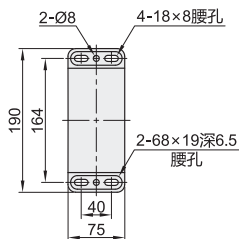

代码	类型	支架安装方式	材质	颜色
NVD01	壁挂式安装 气弹簧锁定型	锁孔安装	铝合金	白色/黑色/银色

臂数: 11(单臂)

臂数: 21(双臂)

安装板尺寸

视角标准: 第一视角

型号		颜色	适用显示器尺寸	最大负重	附件
代码	臂数				
NVD01	11(单臂) 21(双臂)	W(白色) B(黑色) S(银色)	15"~32"	15kg	螺丝配件包

① 高度调节杆放松时, 支架的最大负重可提升至15kg。

请按图示订货

型号		颜色
代码	臂数	
NVD01	11	W
	21	

NVD01 - 11 - W

未税价(元)

● 优惠价

数量	1~10	11~
价格	100%	另行报价

交货期

3