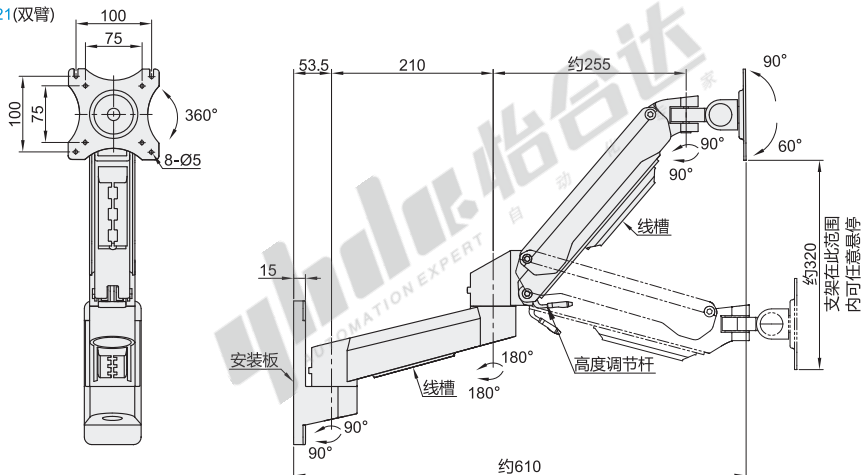

代码	类型	支架安装方式	材质	颜色
NVD01	壁挂式安装 气弹簧锁定型	锁孔安装	铝合金	白色/黑色/银色

臂数: 11(单臂)

臂数: 21(双臂)

安装板尺寸

视角标准: 第一视角

型号		颜色	适用显示器尺寸	最大负重	附件
代码	臂数				
NVD01	11(单臂) 21(双臂)	W(白色) B(黑色) S(银色)	15"~32"	15kg	螺丝配件包

① 高度调节杆放松时, 支架的最大负重可提升至15kg。

请按图示订货

型号		颜色
代码	臂数	
NVD01	11	W
	21	

NVD01 - 11 - W

未税价(元)

● 优惠价

数量	1~10	11~
价格	100%	另行报价

交货期

3