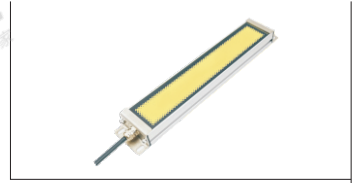

代码	类型	光源颜色	工作温度	防护等级
ZHE97	低眩光型	黄色	-30~50°C	IP67

特点

- 灯具壳体采用氧化铝与不锈钢，发光处采用钢化玻璃；
  - 整灯防水耐油抗腐蚀，并加以防眩光处理，不刺眼，整灯超薄设计。
- 适用范围：适用于加工机械、自动化设备、特种工作台等环境照明。

型号		额定电压	调光器	L <sub>1</sub>	功率 (W)	光通量 (Lm)	色温 (K)
代码	长度						
ZHE97	305	1 (DC 24V)	Y (带调光器) N (不带调光器)	290	12	1140	2000
	435			420	18	2160	
	565			550	24	2880	
	695			680	30	3600	
	825			810	36	4320	

请按图示订货

型号		额定电压	调光器
代码	长度		
ZHE97	305	1 (DC 24V)	Y (带调光器)
	435		N (不带调光器)

ZHE97-435-1-Y