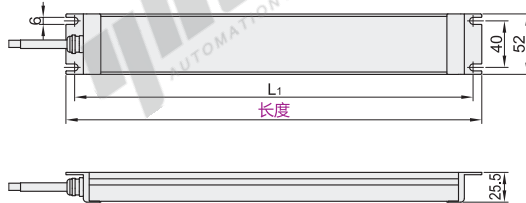

代码	类型	光源颜色	工作温度	防护等级
ZHE97	低眩光型	黄色	-30~50°C	IP67

特点

- 灯具壳体采用氧化铝与不锈钢，发光处采用钢化玻璃；
  - 整灯防水耐油抗腐蚀，并加以防眩光处理，不刺眼，整灯超薄设计。
- 适用范围：适用于加工机械、自动化设备、特种工作台等环境照明。

型号		额定电压	调光器	L <sub>1</sub>	功率 (W)	光通量 (Lm)	色温 (K)
代码	长度						
ZHE97	305	1 (DC 24V)	Y (带调光器) N (不带调光器)	290	12	1140	2000
	435			420	18	2160	
	565			550	24	2880	
	695			680	30	3600	
	825			810	36	4320	

请按图示订货

型号		额定电压	调光器
代码	长度		
ZHE97	305	1 (DC 24V)	Y (带调光器)
	435		N (不带调光器)

ZHE97-435-1-Y