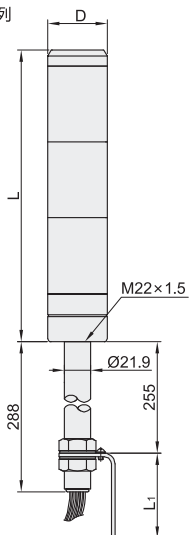

多层警示灯

积层式警示灯 天得品牌

CE

tend

系列	类型	灯罩直径D
TPT系列	积层式警示灯	Ø50
TPW系列		Ø60
TPF系列		

TPT系列

- L型支架安装尺寸
- 灯罩直径Ø50
- 灯罩直径Ø60

□ TPT系列

型号 代码	安装 方式	灯罩 直径D	功能	是否 带蜂鸣	额定电压 AC/DC	层数	颜色 (自上而下)	长度 L	L ₁
TPTL5-L73-ROG	L型 支架	50	常亮	不带	24V	3	红橙绿	246	84.5
TPTB5-L73-ROG				带				310	
TPTL6-L73-ROG				不带				270	
TPTB6-L73-ROG		60		带			340	81	

TPW系列

- 底盘安装尺寸
- 底盘直径80
- 底盘直径100

□ TPW系列

型号 代码	安装 方式	灯罩 直径D	功能	是否 带蜂鸣	额定电压 AC/DC	层数	颜色 (自上而下)	长度 L	盘底直径 D ₁
TPWL5-L73-ROG	盘式	50	常亮	不带	24V	3	红橙绿	252	80
TPWB5-L73-ROG				带				316	
TPWL6-L73-ROG				不带				276	
TPWB6-L73-ROG		60		带			346	100	

型号 代码	安装方式	灯罩直径 D
TPFB5-L73-ROG	可折式	50
TPFL6-L73-ROG		60

TPFB5-L73-ROG

视角标准：第一视角

信报
号警
灯灯

请按图示订货