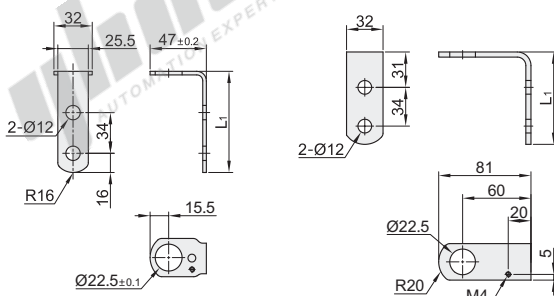

多层警示灯

积层式警示灯 天得品牌

CE

tend

系列	类型	灯罩直径D
TPT系列	积层式警示灯	Ø50
TPW系列		Ø60
TPF系列		

TPT系列

- L型支架安装尺寸
- 灯罩直径Ø50
- 灯罩直径Ø60

□ TPT系列

型号 代码	安装 方式	灯罩 直径D	功能	是否 带蜂鸣	额定电压 AC/DC	层数	颜色 (自上而下)	长度 L	L ₁
TPTL5-L73-ROG	L型 支架	50	常亮	不带	24V	3	红橙绿	246	84.5
TPTB5-L73-ROG				带				310	
TPTL6-L73-ROG				不带				270	
TPTB6-L73-ROG		60		带			340	81	

TPW系列

- 底盘安装尺寸
- 底盘直径80
- 底盘直径100

□ TPW系列

型号 代码	安装 方式	灯罩 直径D	功能	是否 带蜂鸣	额定电压 AC/DC	层数	颜色 (自上而下)	长度 L	盘底直径 D ₁
TPWL5-L73-ROG	盘式	50	常亮	不带	24V	3	红橙绿	252	80
TPWB5-L73-ROG				带				316	
TPWL6-L73-ROG				不带				276	
TPWB6-L73-ROG		60		带			346	100	

TPF系列

□ 底盘安装尺寸

□ TPF系列

型号 代码	安装方式	灯罩直径 D	功能	是否 带蜂鸣	额定电压 AC/DC	层数	颜色 (自上而下)	长度 L
TPFL5-L73-ROG	可折式	50	常亮	不带	24V	3	红橙绿	246
TPFB5-L73-ROG				带				310
TPFL6-L73-ROG				不带				270
TPFB6-L73-ROG		60		带			340	

□ TPF系列