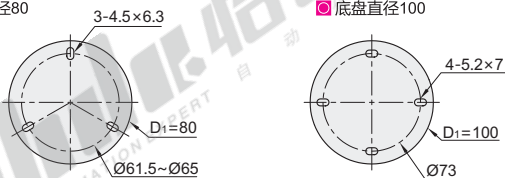

- 底盘安装尺寸
- 底盘直径80
- 底盘直径100

□ TPW系列

型号 代码	安装 方式	灯罩 直径D	功能	是否 带蜂鸣	额定电压 AC/DC	层数	颜色 (自上而下)	长度 L	盘底直径 D₁
TPWL5-L73-ROG	盘式	50	常亮	不带	24V	3	红橙绿	252	80
TPWB5-L73-ROG				带				316	
TPWL6-L73-ROG				不带				276	
TPWB6-L73-ROG		60		带			346	100