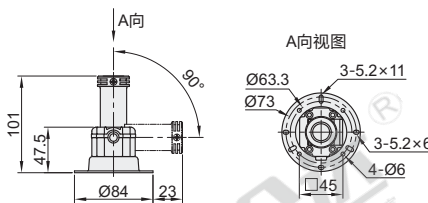

□ 底盘安装尺寸

□ TPF系列

型号 代码	安装方式	灯罩直径 D	功能	是否 带蜂鸣	额定电压 AC/DC	层数	颜色 (自上而下)	长度 L
TPFL5-L73-ROG	可折式	50	常亮	不带	24V	3	红橙绿	246
TPFB5-L73-ROG				带				310
TPFL6-L73-ROG				不带				270
TPFB6-L73-ROG		60		带			340	

□ TPF系列

型号 代码	安装方式	灯罩直径 D
TPFB5-L73-ROG	可折式	50
TPFL6-L73-ROG		60

TPFB5-L73-ROG

视角标准：第一视角

信报
号警
灯灯

请按图示订货