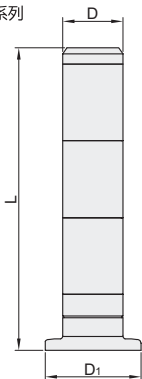

多层警示灯

积层式警示灯 天得品牌

CE

tend

系列	类型	灯罩直径D
TPT系列	积层式警示灯	Ø50
TPW系列		Ø60
TPF系列		

TPT系列

- L型支架安装尺寸
- 灯罩直径Ø50
- 灯罩直径Ø60

□ TPT系列

型号 代码	安装 方式	灯罩 直径D	功能	是否 带蜂鸣	额定电压 AC/DC	层数	颜色 (自上而下)	长度 L	L ₁
TPTL5-L73-ROG	L型 支架	50	常亮	不带	24V	3	红橙绿	246	84.5
TPTB5-L73-ROG				带				310	
TPTL6-L73-ROG				不带				270	
TPTB6-L73-ROG		60		带			340	81	

TPW系列

- 底盘安装尺寸
- 底盘直径80
- 底盘直径100

□ TPW系列

型号 代码	安装 方式	灯罩 直径D	功能	是否 带蜂鸣	额定电压 AC/DC	层数	颜色 (自上而下)	长度 L	盘底直径 D ₁
TPWL5-L73-ROG	盘式	50	常亮	不带	24V	3	红橙绿	252	80
TPWB5-L73-ROG				带				316	
TPWL6-L73-ROG				不带				276	
TPWB6-L73-ROG		60		带			346	100	

型号 代码	安装方式	灯罩直径 D
TPFB5-L73-ROG	可折式	50
TPFL6-L73-ROG		60

TPFB5-L73-ROG

视角标准：第一视角

信报
号警
灯灯

请按图示订货