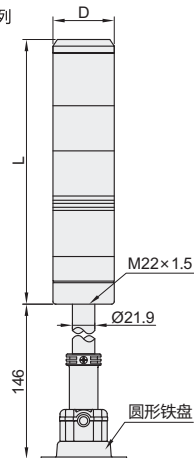

多层警示灯

积层式警示灯 天得品牌

CE

tend

系列	类型	灯罩直径D
TPT系列	积层式警示灯	Ø50
TPW系列		Ø60
TPF系列		

TPT系列

- L型支架安装尺寸
- 灯罩直径Ø50
- 灯罩直径Ø60

□ TPT系列

型号 代码	安装 方式	灯罩 直径D	功能	是否 带蜂鸣	额定电压 AC/DC	层数	颜色 (自上而下)	长度 L	L₁
TPTL5-L73-ROG	L型 支架	50	常亮	不带	24V	3	红橙绿	246	84.5
TPTB5-L73-ROG				带				310	
TPTL6-L73-ROG				不带				270	
TPTB6-L73-ROG		60		带			340	81	

TPW系列

- 底盘安装尺寸
- 底盘直径80
- 底盘直径100

□ TPW系列

型号 代码	安装 方式	灯罩 直径D	功能	是否 带蜂鸣	额定电压 AC/DC	层数	颜色 (自上而下)	长度 L	盘底直径 D₁
TPWL5-L73-ROG	盘式	50	常亮	不带	24V	3	红橙绿	252	80
TPWB5-L73-ROG				带				316	
TPWL6-L73-ROG				不带				276	
TPWB6-L73-ROG		60		带			346	100	

TPF系列

□ 底盘安装尺寸

□ TPF系列

型号 代码	安装方式	灯罩直径 D	功能	是否 带蜂鸣	额定电压 AC/DC	层数	颜色 (自上而下)	长度 L
TPFL5-L73-ROG	可折式	50	常亮	不带	24V	3	红橙绿	246
TPFB5-L73-ROG				带				310
TPFL6-L73-ROG				不带				270
TPFB6-L73-ROG		60		带			340	

□ TPF系列

型号 代码	安装方式	灯罩直径 D
TPFB5-L73-ROG	可折式	50
TPFL6-L73-ROG		60

TPFB5-L73-ROG

视角标准：第一视角

信报
号警
灯灯

请按图示订货