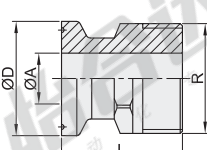

夹式90°软管接头/夹式软管接头

代码	类型	材质
BLA76	夹式90°软管接头	SUS304
BLA77	夹式软管接头	

夹式90°软管接头
BLA76

夹式软管接头
BLA77

代码	型号	公称尺寸	适用管径	D	A	B	L			H		
							BLA76	BLA77	BLA76	BLA76	BLA77	BLA76
BLA76 BLA77		5	1/2"	25.2	9.7	12.7	31.8	54	44.1		44.1	
		8	3/4"		16	19.1	41.3		60.6			
		10	1"		21.4	25.4	50.8		70.2			
		15	1.5"	34.1	38.1	61.2	89.9					
		20	2"	46.8	50.8	82	101.6		101.8			

夹式内螺纹接头

代码	类型	材质
BLA94	夹式内螺纹接头	SUS304

公称尺寸: 3/5

公称尺寸: 8/10/15/20

代码	型号	公称尺寸	适用管径	R	D	A		L
						NPT	尺寸	
BLA94		3	3/4"	NPT 1/4	25.2	11.2	30	
		5		NPT 1/2		9.4	35	
		8		NPT 3/4		15.8	40	
		10	1"	NPT 1	22	45		
		15	1.5"	NPT 1.5	34.8	45		
		20	2"	NPT 2	47.5	45		

夹式外螺纹接头

代码	类型	材质
BLA97	夹式外螺纹接头	SUS304

公称尺寸: 3/5

公称尺寸: 8/10/15/20/25/30

代码	型号	公称尺寸	适用管径	R	D	A		L
						NPT	尺寸	
BLA97		3	3/4"	NPT 1/4	25.2	8	35	
		5		NPT 1/2		15	47	
		8		NPT 3/4		15.8	44	
		10	1"	NPT 1	22	50		
		15	1.5"	NPT 1.5	34.8	50		
		20	2"	NPT 2	47.5	55		
		25	2.5"	NPT 2.5	77.5	60.2	50	
		30	3"	NPT 3	91	72.9	60	

请按图示订货

夹式外螺纹接头

代码	公称尺寸
BLA97	3
	5

BLA97-3

未税价(元)

优惠价

数量 1~100 101~
 价格 100% 另行报价

交货期