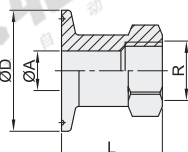

夹式90°软管接头/夹式软管接头

代码	类型	材质
BLA76	夹式90°软管接头	SUS304
BLA77	夹式软管接头	

夹式90°软管接头
BLA76

夹式软管接头
BLA77

代码	型号	公称尺寸	适用管径	D	A	B	L			H		
							BLA76	BLA77	BLA76	BLA76	BLA77	BLA76
BLA76 BLA77		5	1/2"	25.2	9.7	12.7	31.8	54	44.1		44.1	
		8	3/4"		16	19.1	41.3		60.6			
		10	1"		21.4	25.4	50.8		70.2			
		15	1.5"	34.1	38.1	61.2	89.9					
		20	2"	46.8	50.8	82	101.6		101.8			

夹式内螺纹接头

代码	类型	材质
BLA94	夹式内螺纹接头	SUS304

公称尺寸: 3/5

公称尺寸: 8/10/15/20

代码	型号	公称尺寸	适用管径	R	D	A		L
						NPT	尺寸	
BLA94		3	3/4"	NPT 1/4	25.2	11.2	30	
		5		NPT 1/2		9.4	35	
		8		NPT 3/4		15.8	40	
		10	1"	NPT 1	22	45		
		15	1.5"	NPT 1.5	34.8	45		
		20	2"	NPT 2	47.5	45		

夹式外螺纹接头

代码	类型	材质
BLA97	夹式外螺纹接头	SUS304

公称尺寸: 3/5

公称尺寸: 8/10/15/20/25/30

代码	型号	公称尺寸	适用管径	R	D	A		L
						NPT	尺寸	
BLA97		3	3/4"	NPT 1/4	25.2	8	35	
		5		NPT 1/2		15	47	
		8		NPT 3/4		15.8	44	
		10	1"	NPT 1	22	50		
		15	1.5"	NPT 1.5	34.8	50		
		20	2"	NPT 2	47.5	55		
		25	2.5"	NPT 2.5	77.5	60.2	50	
		30	3"	NPT 3	91	72.9	60	

请按图示订货

夹式外螺纹接头

代码	公称尺寸
BLA97	3
	5

BLA97-3

未税价(元)

优惠价

数量 1~100 101~
 价格 100% 另行报价

交货期