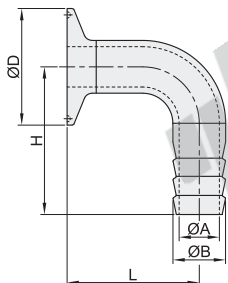

夹式90°软管接头/夹式软管接头

代码	类型	材质
BLA76	夹式90°软管接头	SUS304
BLA77	夹式软管接头	

夹式90°软管接头
BLA76

夹式软管接头
BLA77

代码	型号	公称尺寸	适用管径	D	A	B	L			H		
							BLA76	BLA77	BLA76	BLA76	BLA77	BLA76
BLA76 BLA77		5	1/2"	25.2	9.7	12.7	31.8	54	44.1		44.1	
		8	3/4"		16	19.1	41.3		60.6			
		10	1"		21.4	25.4	50.8		70.2			
		15	1.5"	34.1	38.1	61.2	89.9					
		20	2"	46.8	50.8	82	101.6		101.8			

夹式内螺纹接头

代码	类型	材质
BLA94	夹式内螺纹接头	SUS304

公称尺寸: 3/5

公称尺寸: 8/10/15/20

代码	型号	公称尺寸	适用管径	R	D	A		L
						NPT	尺寸	
BLA94		3	3/4"	NPT 1/4	25.2	11.2	30	
		5		NPT 1/2		9.4	35	
		8		NPT 3/4		15.8	40	
		10	1"	NPT 1	22	45		
		15	1.5"	NPT 1.5	34.8	45		
		20	2"	NPT 2	47.5	45		

夹式外螺纹接头

代码	类型	材质
BLA97	夹式外螺纹接头	SUS304

公称尺寸: 3/5

公称尺寸: 8/10/15/20/25/30

代码	型号	公称尺寸	适用管径	R	D	A		L
						NPT	尺寸	
BLA97		3	3/4"	NPT 1/4	25.2	8	35	
		5		NPT 1/2		15	47	
		8		NPT 3/4		15.8	44	
		10	1"	NPT 1	22	50		
		15	1.5"	NPT 1.5	34.8	50		
		20	2"	NPT 2	47.5	55		
		25	2.5"	NPT 2.5	77.5	60.2	50	
		30	3"	NPT 3	91	72.9	60	

请按图示订货

夹式外螺纹接头

代码	公称尺寸
BLA97	3
	5

BLA97-3

未税价(元)

优惠价

数量 1~100 101~
 价格 100% 另行报价

交货期