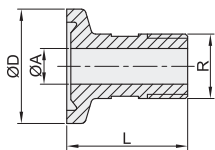

夹式90°软管接头/夹式软管接头

代码	类型	材质
BLA76	夹式90°软管接头	SUS304
BLA77	夹式软管接头	

夹式90°软管接头
BLA76

夹式软管接头
BLA77

代码	型号	公称尺寸	适用管径	D	A	B	L			H		
							BLA76	BLA77	BLA76	BLA76	BLA77	BLA76
BLA76 BLA77		5	1/2"	25.2	9.7	12.7	31.8	54	44.1		44.1	
		8	3/4"		16	19.1	41.3		60.6			
		10	1"		21.4	25.4	50.8		70.2			
		15	1.5"	34.1	38.1	61.2	89.9					
		20	2"	46.8	50.8	82	101.6		101.8			

夹式内螺纹接头

代码	类型	材质
BLA94	夹式内螺纹接头	SUS304

公称尺寸: 3/5

公称尺寸: 8/10/15/20

代码	型号	公称尺寸	适用管径	R	D	A		L
						NPT	尺寸	
BLA94		3	3/4"	NPT 1/4	25.2	11.2	30	
		5		NPT 1/2		9.4	35	
		8		NPT 3/4		15.8	40	
		10	1"	NPT 1	22	45		
		15	1.5"	NPT 1.5	34.8	45		
		20	2"	NPT 2	47.5	45		

夹式外螺纹接头

代码	类型	材质
BLA97	夹式外螺纹接头	SUS304

公称尺寸: 3/5

公称尺寸: 8/10/15/20/25/30

代码	型号	公称尺寸	适用管径	R	D	A		L
						NPT	尺寸	
BLA97		3	3/4"	NPT 1/4	25.2	8	35	
		5		NPT 1/2		15	47	
		8		NPT 3/4		15.8	44	
		10	1"	NPT 1	22	50		
		15	1.5"	NPT 1.5	34.8	50		
		20	2"	NPT 2	47.5	55		
		25	2.5"	NPT 2.5	77.5	60.2	50	
		30	3"	NPT 3	91	72.9	60	

请按图示订货

夹式外螺纹接头

代码	公称尺寸
BLA97	3
	5

BLA97-3

未税价(元)

优惠价

数量 1~100 101~
 价格 100% 另行报价

交货期