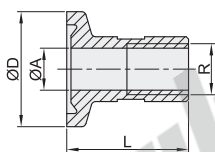

夹式90°软管接头/夹式软管接头

代码	类型	材质
BLA76	夹式90°软管接头	SUS304
BLA77	夹式软管接头	

夹式90°软管接头
BLA76

夹式软管接头
BLA77

代码	型号	公称尺寸	适用管径	D	A	B	L			H		
							BLA76	BLA77	BLA76	BLA76	BLA77	BLA76
BLA76 BLA77		5	1/2"	25.2	9.7	12.7	31.8	54	44.1		44.1	
		8	3/4"		16	19.1	41.3		60.6			
		10	1"		21.4	25.4	50.8		70.2			
		15	1.5"	34.1	38.1	61.2	89.9					
		20	2"	46.8	50.8	82	101.6		101.8			

夹式内螺纹接头

代码	类型	材质
BLA94	夹式内螺纹接头	SUS304

公称尺寸: 3/5

公称尺寸: 8/10/15/20

代码	型号	公称尺寸	适用管径	R	D	A		L
						NPT	尺寸	
BLA94		3	3/4"	NPT 1/4	25.2	11.2	30	
		5		NPT 1/2		9.4	35	
		8		NPT 3/4		15.8	40	
		10	1"	NPT 1	22	45		
		15	1.5"	NPT 1.5	34.8	45		
		20	2"	NPT 2	47.5	45		

夹式外螺纹接头

代码	类型	材质
BLA97	夹式外螺纹接头	SUS304

公称尺寸: 3/5

公称尺寸: 8/10/15/20/25/30

代码	型号	公称尺寸	适用管径	R	D	A		L
						NPT	尺寸	
BLA97		3	3/4"	NPT 1/4	25.2	8	35	
		5		NPT 1/2		15	47	
		8		NPT 3/4		15.8	44	
		10	1"	NPT 1	22	50		
		15	1.5"	NPT 1.5	34.8	50		
		20	2"	NPT 2	47.5	55		
		25	2.5"	NPT 2.5	77.5	60.2	50	
		30	3"	NPT 3	91	72.9	60	

请按图示订货

夹式外螺纹接头

代码	公称尺寸
BLA97	3
	5

BLA97-3

未税价(元)

优惠价

数量 1~100 101~
 价格 100% 另行报价

交货期