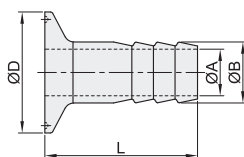

夹式90°软管接头/夹式软管接头

代码	类型	材质
BLA76	夹式90°软管接头	SUS304
BLA77	夹式软管接头	

夹式90°软管接头
BLA76

夹式软管接头
BLA77

代码	型号	公称尺寸	适用管径	D	A	B	L			H		
							BLA76	BLA77	BLA76	BLA76	BLA77	BLA76
BLA76 BLA77		5	1/2"	25.2	9.7	12.7	31.8	54	44.1		44.1	
		8	3/4"		16	19.1	41.3		60.6			
		10	1"		21.4	25.4	50.8		70.2			
		15	1.5"	34.1	38.1	61.2	89.9					
		20	2"	46.8	50.8	82	101.6		101.8			

夹式内螺纹接头

代码	类型	材质
BLA94	夹式内螺纹接头	SUS304

公称尺寸: 3/5

公称尺寸: 8/10/15/20

代码	型号	公称尺寸	适用管径	R	D	A		L
						NPT	尺寸	
BLA94		3	3/4"	NPT 1/4	25.2	11.2	30	
		5		NPT 1/2		9.4	35	
		8		NPT 3/4		15.8	40	
		10	1"	NPT 1	22	45		
		15	1.5"	NPT 1.5	34.8	45		
		20	2"	NPT 2	47.5	45		

夹式外螺纹接头

代码	类型	材质
BLA97	夹式外螺纹接头	SUS304

公称尺寸: 3/5

公称尺寸: 8/10/15/20/25/30

代码	型号	公称尺寸	适用管径	R	D	A		L
						NPT	尺寸	
BLA97		3	3/4"	NPT 1/4	25.2	8	35	
		5		NPT 1/2		15	47	
		8		NPT 3/4		15.8	44	
		10	1"	NPT 1	22	50		
		15	1.5"	NPT 1.5	34.8	50		
		20	2"	NPT 2	47.5	55		
		25	2.5"	NPT 2.5	77.5	60.2	50	
		30	3"	NPT 3	91	72.9	60	

请按图示订货

夹式外螺纹接头

代码	公称尺寸
BLA97	3
	5

BLA97-3

未税价(元)

优惠价

数量 1~100 101~
 价格 100% 另行报价

交货期