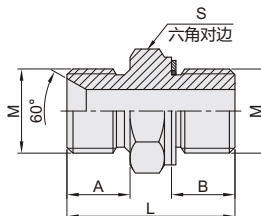

60°锥面密封过渡接头

英制BSP螺纹 直接头

英制BSP螺纹-外螺纹-60°锥面密封

代码	类型	材质
WSB36	外螺纹	碳钢
WSB37		SUS304

视角标准：第一视角

型号		M	A	L	S
WSB36 WSB37	04	G1/4"×19	12	30	19
	08	G1/2"×14	16	42	27
	10	G5/8"×14	17.5	45	30
	12	G3/4"×14	18.5	48	32
	16	G1"×11	20.5	55.5	41

英制BSP螺纹-外螺纹-60°锥面密封和带O型圈密封

代码	类型	材质
WSB38	外螺纹	碳钢
WSB39		SUS304

视角标准：第一视角

型号		M	A	B	L	S
WSB38 WSB39	04	G1/4"×19	12	11	10	31
	08	G1/2"×14	16	14	14	41
	12	G3/4"×14	18.5	15.5	15.5	46
	16	G1"×11	20.5	18	18	53
	20	G1.1/4"×11	20.5	20	20	58.5

英制BSP螺纹-内外螺纹

代码	类型	材质
WSB40	内外螺纹	碳钢
WSB41		SUS304

视角标准：第一视角

型号		M	A	B	L	S
WSB40 WSB41	04	G1/4"×19	12	5.5	29	19
	08	G1/2"×14	16	7.5	40	27
	10	G5/8"×14	17.5	9.5	42	30
	12	G3/4"×14	18.5	10.9	44.5	32
	16	G1"×11	20.5	11.7	50	41

一端英制BSP螺纹-一端英制BSPT螺纹-外螺纹

代码	类型	材质
WSB42	外螺纹	碳钢
WSB43		SUS304

视角标准：第一视角

型号		M	N	A	B	L	S
WSB42 WSB43	04	G1/4"×19	R1/4"×19	12	14.5	32	19
	08	G1/2"×14	R1/2"×14	16	20	45	27
	12	G3/4"×14	R3/4"×14	18.5	20	48.5	32
	16	G1"×11	R1"×11	20.5	25.5	58	41
	20	G1.1/4"×11	R1.1/4"×11	20.5	26.5	62	50