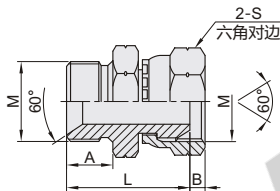

60°锥面密封过渡接头

英制BSP螺纹 直接头

英制BSP螺纹-外螺纹-60°锥面密封

代码	类型	材质
WSB36	外螺纹	碳钢
WSB37		SUS304

视角标准：第一视角

型号		M	A	L	S
WSB36 WSB37	04	G1/4"×19	12	30	19
	08	G1/2"×14	16	42	27
	10	G5/8"×14	17.5	45	30
	12	G3/4"×14	18.5	48	32
	16	G1"×11	20.5	55.5	41

英制BSP螺纹-外螺纹-60°锥面密封和带O型圈密封

代码	类型	材质
WSB38	外螺纹	碳钢
WSB39		SUS304

视角标准：第一视角

型号		M	A	B	L	S
WSB38 WSB39	04	G1/4"×19	12	11	10	31
	08	G1/2"×14	16	14	14	41
	12	G3/4"×14	18.5	15.5	15.5	46
	16	G1"×11	20.5	18	18	53
	20	G1.1/4"×11	20.5	20	20	58.5

英制BSP螺纹-内外螺纹

代码	类型	材质
WSB40	内外螺纹	碳钢
WSB41		SUS304

视角标准：第一视角

型号		M	A	B	L	S
WSB40 WSB41	04	G1/4"×19	12	5.5	29	19
	08	G1/2"×14	16	7.5	40	27
	10	G5/8"×14	17.5	9.5	42	30
	12	G3/4"×14	18.5	10.9	44.5	32
	16	G1"×11	20.5	11.7	50	41

一端英制BSP螺纹-一端英制BSPT螺纹-外螺纹

代码	类型	材质
WSB42	外螺纹	碳钢
WSB43		SUS304

视角标准：第一视角

型号		M	N	A	B	L	S
WSB42 WSB43	04	G1/4"×19	R1/4"×19	12	14.5	32	19
	08	G1/2"×14	R1/2"×14	16	20	45	27
	12	G3/4"×14	R3/4"×14	18.5	20	48.5	32
	16	G1"×11	R1"×11	20.5	25.5	58	41
	20	G1.1/4"×11	R1.1/4"×11	20.5	26.5	62	50