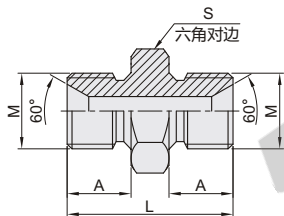

60°锥面密封过渡接头

英制BSP螺纹 直接头

英制BSP螺纹-外螺纹-60°锥面密封

代码	类型	材质
WSB36	外螺纹	碳钢
WSB37		SUS304

视角标准：第一视角

型号		M	A	L	S
WSB36 WSB37	04	G1/4"×19	12	30	19
	08	G1/2"×14	16	42	27
	10	G5/8"×14	17.5	45	30
	12	G3/4"×14	18.5	48	32
	16	G1"×11	20.5	55.5	41

英制BSP螺纹-外螺纹-60°锥面密封和带O型圈密封

代码	类型	材质
WSB38	外螺纹	碳钢
WSB39		SUS304

视角标准：第一视角

型号		M	A	B	L	S
WSB38 WSB39	04	G1/4"×19	12	11	10	31
	08	G1/2"×14	16	14	14	41
	12	G3/4"×14	18.5	15.5	15.5	46
	16	G1"×11	20.5	18	18	53
	20	G1.1/4"×11	20.5	20	20	58.5

英制BSP螺纹-内外螺纹

代码	类型	材质
WSB40	内外螺纹	碳钢
WSB41		SUS304

视角标准：第一视角

型号		M	A	B	L	S
WSB40 WSB41	04	G1/4"×19	12	5.5	29	19
	08	G1/2"×14	16	7.5	40	27
	10	G5/8"×14	17.5	9.5	42	30
	12	G3/4"×14	18.5	10.9	44.5	32
	16	G1"×11	20.5	11.7	50	41

一端英制BSP螺纹-一端英制BSPT螺纹-外螺纹

代码	类型	材质
WSB42	外螺纹	碳钢
WSB43		SUS304

视角标准：第一视角

型号		M	N	A	B	L	S
WSB42 WSB43	04	G1/4"×19	R1/4"×19	12	14.5	32	19
	08	G1/2"×14	R1/2"×14	16	20	45	27
	12	G3/4"×14	R3/4"×14	18.5	20	48.5	32
	16	G1"×11	R1"×11	20.5	25.5	58	41
	20	G1.1/4"×11	R1.1/4"×11	20.5	26.5	62	50