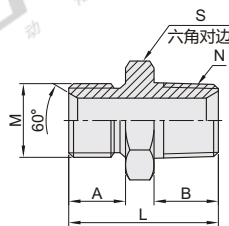

英制BSP螺纹-外螺纹-60°锥面密封和带O型圈密封

代码	类型	材质
WSB38	外螺纹	碳钢
WSB39		SUS304

视角标准：第一视角

型号		M	A	B	L	S
WSB38 WSB39	04	G1/4"×19	12	11	10	31
	08	G1/2"×14	16	14	14	41
	12	G3/4"×14	18.5	15.5	15.5	46
	16	G1"×11	20.5	18	18	53
	20	G1.1/4"×11	20.5	20	20	58.5

英制BSP螺纹-内外螺纹

代码	类型	材质
WSB40	内外螺纹	碳钢
WSB41		SUS304

视角标准：第一视角

型号		M	A	B	L	S
WSB40 WSB41	04	G1/4"×19	12	5.5	29	19
	08	G1/2"×14	16	7.5	40	27
	10	G5/8"×14	17.5	9.5	42	30
	12	G3/4"×14	18.5	10.9	44.5	32
	16	G1"×11	20.5	11.7	50	41

一端英制BSP螺纹-一端英制BSPT螺纹-外螺纹

代码	类型	材质
WSB42	外螺纹	碳钢
WSB43		SUS304

视角标准：第一视角

型号		M	N	A	B	L	S
WSB42 WSB43	04	G1/4"×19	R1/4"×19	12	14.5	32	19
	08	G1/2"×14	R1/2"×14	16	20	45	27
	12	G3/4"×14	R3/4"×14	18.5	20	48.5	32
	16	G1"×11	R1"×11	20.5	25.5	58	41
	20	G1.1/4"×11	R1.1/4"×11	20.5	26.5	62	50

英制BSP螺纹-外螺纹-60°锥面密封

型号		M
WSB36	04	G1/4"×19
WSB37	08	G1/2"×14

请按图示订货

WSB36-04

优惠价
数量 1~19 20~
价格 100% 另行报价

未税价(元)

交货期
5