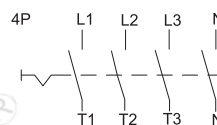

系列	类型	材质
TDS系列	万能转换开关	塑料

开孔尺寸

线路图

视角标准：第一视角

型号	面板	把手型式	颜色	极数	电流(A)	尺寸				
						H	W	L		
TDS16-FRR	F(固定式)	R(圆形把手)	R (红色手柄 黄色面板)	3P	16	52.9	57	45		
TDS25-FRR					25					
TDS33-FRR					33					
TDS40-FRR					40					
TDS66-FRR					66					
TDS80-FRR					80					
TDS416-FRR				4P	R (红色手柄 黄色面板)	R (红色手柄 黄色面板)	16	62	57	60
TDS425-FRR							25			
TDS433-FRR							33			
TDS440-FRR							40			
TDS466-FRR							66			
TDS480-FRR							80			
						61	80			