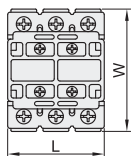

系列	类型	材质
TDS系列	万能转换开关	塑料

开孔尺寸

线路图

视角标准：第一视角

型号	面板	把手型式	颜色	极数	电流(A)	尺寸				
						H	W	L		
TDS16-FRR	F(固定式)	R(圆形把手)	R (红色手柄 黄色面板)	3P	16	52.9	57	45		
TDS25-FRR					25					
TDS33-FRR					33					
TDS40-FRR					40					
TDS66-FRR					66					
TDS80-FRR					80					
TDS416-FRR				4P	R (红色手柄 黄色面板)	R (红色手柄 黄色面板)	16	62	57	60
TDS425-FRR							25			
TDS433-FRR							33			
TDS440-FRR							40			
TDS466-FRR							66			
TDS480-FRR							80			
						61	80			

型号

TDS16-FRR

请按图示订货