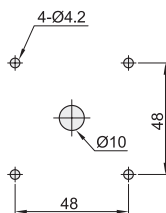

系列	类型	材质
TDS系列	万能转换开关	塑料

开孔尺寸

线路图

视角标准：第一视角

型号	面板	把手型式	颜色	极数	电流(A)	尺寸				
						H	W	L		
TDS16-FRR	F(固定式)	R(圆形把手)	R (红色手柄 黄色面板)	3P	16	52.9	57	45		
TDS25-FRR					25					
TDS33-FRR					33					
TDS40-FRR					40					
TDS66-FRR					66					
TDS80-FRR					80					
TDS416-FRR				4P	R (红色手柄 黄色面板)	R (红色手柄 黄色面板)	16	62	57	60
TDS425-FRR							25			
TDS433-FRR							33			
TDS440-FRR							40			
TDS466-FRR							66			
TDS480-FRR							80			
						61	80			

型号

TDS16-FRR

请按图示订货