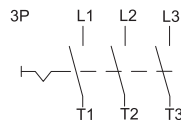

系列	类型	材质
TDS系列	万能转换开关	塑料

开孔尺寸

线路图

视角标准：第一视角

型号	面板	把手型式	颜色	极数	电流(A)	尺寸				
						H	W	L		
TDS16-FRR	F(固定式)	R(圆形把手)	R (红色手柄 黄色面板)	3P	16	52.9	57	45		
TDS25-FRR					25					
TDS33-FRR					33					
TDS40-FRR					40					
TDS66-FRR					66					
TDS80-FRR					80					
TDS416-FRR				4P	R (红色手柄 黄色面板)	R (红色手柄 黄色面板)	16	62	57	60
TDS425-FRR							25			
TDS433-FRR							33			
TDS440-FRR							40			
TDS466-FRR							66			
TDS480-FRR							80			
						61	80			

型号

TDS16-FRR

请按图示订货