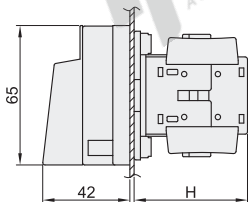

系列	类型	材质
TDS系列	万能转换开关	塑料

开孔尺寸

线路图

视角标准：第一视角

型号	面板	把手型式	颜色	极数	电流(A)	尺寸				
						H	W	L		
TDS16-FRR	F(固定式)	R(圆形把手)	R (红色手柄 黄色面板)	3P	16	52.9	57	45		
TDS25-FRR					25					
TDS33-FRR					33					
TDS40-FRR					40					
TDS66-FRR					66					
TDS80-FRR					80					
TDS416-FRR				4P	R (红色手柄 黄色面板)	R (红色手柄 黄色面板)	16	62	57	60
TDS425-FRR							25			
TDS433-FRR							33			
TDS440-FRR							40			
TDS466-FRR							66			
TDS480-FRR							80			
						61	80			

型号

TDS16-FRR

请按图示订货