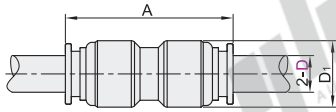

精密型 全不锈钢快插接头

- 直接头/隔板直接头
- 弯接头/T型三通接头
- 等径

直接头

代码	类型	材质	
		主体	密封
J-XYK02	等径 直接头	SUS316	氟化橡胶

视角标准：第一视角

隔板直接头

代码	类型	材质	
		主体	密封
J-XYK31	等径 隔板直接头	SUS316	氟化橡胶

视角标准：第一视角

型号		D ₁	A
代码	D		
	4	10.5	32.4
	6	12.5	32.6
	8	14.5	35.6
	10	17.5	41.1
12	19.5	44.7	

型号		A	M	S	L _{max}
代码	D				
	4	30.2	M12×1.0	14	
	6	32.6	M14×1.0	17	9.5
	8	35.6	M16×1.0	19	12
	10	41.1	M20×1.0	24	14
	12	44.7	M22×1.0	26	17

J-XYK31-D6

优惠价	
数量	1~29 30~
价格	100% 另行报价

未税价(元)

交货期
9

弯接头

代码	类型	材质	
		主体	密封
J-XYK41	等径 弯接头	SUS316	氟化橡胶

视角标准：第一视角

型号		D ₁	A	B
代码	D			
	4	10	18.6	22.3
	6	12	19.7	24.4
	8	14	22.5	27.7
	10	17	27.2	33.7
	12	19.5	29.2	36.9