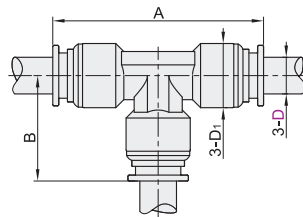

型号		D ₁	A
代码	D		
	4	10.5	32.4
	6	12.5	32.6
	8	14.5	35.6
	10	17.5	41.1
12	19.5	44.7	

型号		A	M	S	L _{max}
代码	D				
	4	30.2	M12×1.0	14	
	6	32.6	M14×1.0	17	9.5
	8	35.6	M16×1.0	19	12
	10	41.1	M20×1.0	24	14
	12	44.7	M22×1.0	26	17

J-XYK31-D6

优惠价	
数量	1~29 30~
价格	100% 另行报价

未税价(元)

交货期
9

弯接头

代码	类型	材质	
		主体	密封
J-XYK41	等径 弯接头	SUS316	氟化橡胶

视角标准：第一视角

型号		D ₁	A	B
代码	D			
	4	10	18.6	22.3
	6	12	19.7	24.4
	8	14	22.5	27.7
	10	17	27.2	33.7
	12	19.5	29.2	36.9

型号		
代码	D	D ₁
J-XYK41	6	12
	8	14

请按图示订货

J-XYK41-D6

优惠价	
数量	1~29 30~
价格	100% 另行报价

未税价(元)

交货期
9

T型三通接头

代码	类型	材质	
		主体	密封
J-XYK81	等径 T型三通接头	SUS316	氟化橡胶

视角标准：第一视角

型号		D ₁	A	B
代码	D			
	4	10	37.2	18.6
	6	12	39.4	19.7
	8	14	45	22.5
	10	17	54.4	27.2
	12	19.5	58.4	29.2

型号		
代码	D	D ₁
J-XYK81	6	12
	8	14

请按图示订货

J-XYK81-D6

优惠价	
数量	1~29 30~
价格	100% 另行报价

未税价(元)

交货期
9