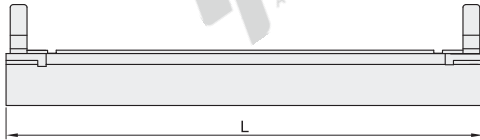

### ☑ 注意事项:

- 灯管种类多, 请另行选购。

PHILIPS

☑ 可安装灯管数: 1

☑ 可安装灯管数: 2

视角标准: 第一视角

型号	可安装灯管数	L(mm)	W(mm)	H(mm)	电压(V)	光源功率(W)
TMS018/118	1	615	55	80	220~240	18
TMS018/136	2	1270	100	80	220~240	36
TMS018/236	2	1270	100	80	220~240	36