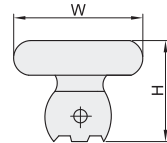

### ☑ 注意事项:

- 灯管种类多, 请另行选购。

PHILIPS

☑ 可安装灯管数: 1

☑ 可安装灯管数: 2

视角标准: 第一视角

型号	可安装灯管数	L(mm)	W(mm)	H(mm)	电压(V)	光源功率(W)
TMS018/118	1	615	55	80	220~240	18
TMS018/136	2	1270	100	80	220~240	36
TMS018/236	2	1270	100	80	220~240	36