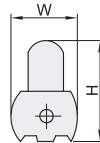

### ☑ 注意事项:

- 灯管种类多, 请另行选购。

PHILIPS

☑ 可安装灯管数: 1

☑ 可安装灯管数: 2

视角标准: 第一视角

型号	可安装灯管数	L(mm)	W(mm)	H(mm)	电压(V)	光源功率(W)
TMS018/118	1	615	55	80	220~240	18
TMS018/136	2	1270	100	80	220~240	36
TMS018/236	2	1270	100	80	220~240	36