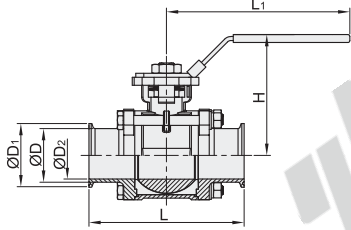

## 球阀

3A标准 手动式/气动式/电动式

过程控制

### 手动式·三片式全包型

代码	类型	材质		
		阀	密封圈	阀座
BLA81	三片式全包型	SUS304	PTFE	PTFE

视角标准：第一视角

型号		适用管径	D	D <sub>1</sub>	D <sub>2</sub>	L	L <sub>1</sub>	H
代码	公称尺寸							
BLA81	5	1/2"	12.7	25.2	9.4	90	130	62
	8	3/4"	19.1		15.8	102		68
	10	1"	25.4		22.1	115		
	12	1.25"	31.8	50.5	28.5	125	170	89
	15	1.5"	38.1		34.8	138		115
	20	2"	50.8	64	47.5	156	215	121
	25	2.5"	63.5	77.5	60.2	170		138
	30	3"	76.2	91	72.9	197		155
	40	4"	101.6	119	97.4	242	325	167
	60	6"	152.4	167	146.9	394	680	248

### 手动式·蝶型

代码	类型	材质		
		阀	密封圈	阀座
BLA82	蝶型	SUS304	硅胶	PTFE

视角标准：第一视角

型号		适用管径	D	D <sub>1</sub>	D <sub>2</sub>	L	H
代码	公称尺寸						
BLA82	5	1/2"	12.7	25.2	9.4	70	60
	8	3/4"	19.1		15.8		
	10	1"	25.4		22.1		
	12	1.25"	31.8	50.5	28.5	85	68
	15	1.5"	38.1		34.8	100	75
	20	2"	50.8	64	47.5	110	85
	25	2.5"	63.5	77.5	60.2	125	107
	30	3"	76.2	91	72.9	135	117
40	4"	101.6	119	97.4	170	140	