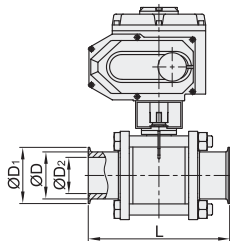

### 手动式·蝶型

代码	类型	材质		
		阀	密封圈	阀座
BLA82	蝶型	SUS304	硅胶	PTFE

视角标准：第一视角

型号		适用管径	D	D <sub>1</sub>	D <sub>2</sub>	L	H
代码	公称尺寸						
BLA82	5	1/2"	12.7	25.2	9.4	70	60
	8	3/4"	19.1		15.8		
	10	1"	25.4		22.1		
	12	1.25"	31.8	50.5	28.5	85	68
	15	1.5"	38.1		34.8	100	75
	20	2"	50.8	64	47.5	110	85
	25	2.5"	63.5	77.5	60.2	125	107
	30	3"	76.2	91	72.9	135	117
40	4"	101.6	119	97.4	170	140	

### 气动式·三片式

代码	类型	工作方式	材质		阀体耐温
			主体	密封圈	
BLA85	三片式	双作用	SUS304	PTFE	-40~130°C
BLA86		单作用			

BLA86单作用气动球阀为常闭型。

视角标准：第一视角

型号		适用管径	D	D <sub>1</sub>	D <sub>2</sub>	L	适用执行器型号	
代码	公称尺寸						双作用	单作用
双作用 BLA85	10	1"	25.4		22.1	115	BMS75-52	BMS76-83
	12	1.25"	31.8	50.5	28.5	125		
	15	1.5"	38.1		34.8	138	BMS75-63	BMS76-75
	20	2"	50.8	64	47.5	156	BMS75-75	BMS76-83
单作用 BLA86	25	2.5"	63.5	77.5	60.2	170	BMS75-92	BMS76-105
	30	3"	76.2	91	72.9	197		
	40	4"	101.6	119	97.4	242	BMS75-105	BMS76-125

### 电动式·三片式

代码	类型	材质		阀体耐温	环境温度	公称压力
		主体	密封圈			
BLA87	三片式	SUS304	PTFE	-20~180°C	-20~60°C	0~1.6Mpa

视角标准：第一视角

型号		电源类型	动作时间(s)	适用管径	D	D <sub>1</sub>	D <sub>2</sub>	L	适用执行器型号
代码	公称尺寸								
BLA87	10	DC24V	5	1"	25.4		22.1	115	YHDVA-05-DC24V-10-60
		AC220V	20						YHDVA-05-DC24V-10-60
	15	DC24V	5	1.5"	38.1	34.8	138	YHDVA-05-DC24V-10-60	
		AC220V	20					YHDVA-05-AC220V-30-80	
	20	DC24V	10	2"	50.8	64	47.5	156	YHDVA-15-DC24V-15-140
		AC220V	30						YHDVA-15-DC24V-15-140
	25	DC24V	10	2.5"	63.5	77.5	60.2	170	YHDVA-15-AC220V-30-150
		AC220V	30						YHDVA-25-DC24V-30-300
	30	DC24V	10	3"	76.2	91	72.9	197	YHDVA-25-DC24V-30-300
		AC220V	30						YHDVA-25-AC220V-30-300
	40	DC24V	30	4"	101.6	119	97.4	242	YHDVA-50-DC24V-15-600
		AC220V	20						YHDVA-50-AC220V-30-600