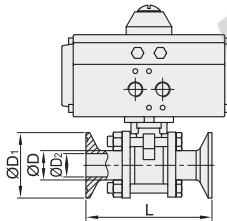

### 手动式·三片式全包型

代码	类型	材质		
		阀	密封圈	阀座
BLA81	三片式全包型	SUS304	PTFE	PTFE

视角标准：第一视角

型号		适用管径	D	D <sub>1</sub>	D <sub>2</sub>	L	L <sub>1</sub>	H
代码	公称尺寸							
BLA81	5	1/2"	12.7	25.2	9.4	90	130	62
	8	3/4"	19.1		15.8	102		68
	10	1"	25.4		22.1	115		
	12	1.25"	31.8	50.5	28.5	125	170	89
	15	1.5"	38.1		34.8	138		115
	20	2"	50.8	64	47.5	156	215	121
	25	2.5"	63.5	77.5	60.2	170		138
	30	3"	76.2	91	72.9	197		155
	40	4"	101.6	119	97.4	242	325	167
	60	6"	152.4	167	146.9	394	680	248

### 手动式·蝶型

代码	类型	材质		
		阀	密封圈	阀座
BLA82	蝶型	SUS304	硅胶	PTFE

视角标准：第一视角

型号		适用管径	D	D <sub>1</sub>	D <sub>2</sub>	L	H
代码	公称尺寸						
BLA82	5	1/2"	12.7	25.2	9.4	70	60
	8	3/4"	19.1		15.8		
	10	1"	25.4		22.1		
	12	1.25"	31.8	50.5	28.5	85	68
	15	1.5"	38.1		34.8	100	75
	20	2"	50.8	64	47.5	110	85
	25	2.5"	63.5	77.5	60.2	125	107
	30	3"	76.2	91	72.9	135	117
40	4"	101.6	119	97.4	170	140	

### 气动式·三片式

代码	类型	工作方式	材质		阀体耐温
			主体	密封圈	
BLA85	三片式	双作用	SUS304	PTFE	-40~130°C
BLA86		单作用			

BLA86单作用气动球阀为常闭型。

视角标准：第一视角

型号		适用管径	D	D <sub>1</sub>	D <sub>2</sub>	L	适用执行器型号	
代码	公称尺寸						双作用	单作用
双作用 BLA85	10	1"	25.4		22.1	115	BMS75-52	BMS76-83
	12	1.25"	31.8	50.5	28.5	125		
	15	1.5"	38.1		34.8	138	BMS75-63	BMS76-75
	20	2"	50.8	64	47.5	156	BMS75-75	BMS76-83
单作用 BLA86	25	2.5"	63.5	77.5	60.2	170	BMS75-92	BMS76-105
	30	3"	76.2	91	72.9	197		
	40	4"	101.6	119	97.4	242	BMS75-105	BMS76-125