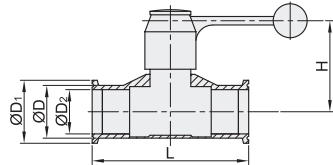

### 手动式·三片式全包型

代码	类型	材质		
		阀	密封圈	阀座
BLA81	三片式全包型	SUS304	PTFE	PTFE

视角标准：第一视角

型号		适用管径	D	D <sub>1</sub>	D <sub>2</sub>	L	L <sub>1</sub>	H
代码	公称尺寸							
BLA81	5	1/2"	12.7	25.2	9.4	90	130	62
	8	3/4"	19.1		15.8	102		68
	10	1"	25.4		22.1	115		
	12	1.25"	31.8	50.5	28.5	125	170	89
	15	1.5"	38.1		34.8	138		115
	20	2"	50.8	64	47.5	156	215	121
	25	2.5"	63.5	77.5	60.2	170		138
	30	3"	76.2	91	72.9	197		155
	40	4"	101.6	119	97.4	242	325	167
	60	6"	152.4	167	146.9	394	680	248

### 手动式·蝶型

代码	类型	材质		
		阀	密封圈	阀座
BLA82	蝶型	SUS304	硅胶	PTFE

视角标准：第一视角

型号		适用管径	D	D <sub>1</sub>	D <sub>2</sub>	L	H
代码	公称尺寸						
BLA82	5	1/2"	12.7	25.2	9.4	70	60
	8	3/4"	19.1		15.8		
	10	1"	25.4		22.1		
	12	1.25"	31.8	50.5	28.5	85	68
	15	1.5"	38.1		34.8	100	75
	20	2"	50.8	64	47.5	110	85
	25	2.5"	63.5	77.5	60.2	125	107
	30	3"	76.2	91	72.9	135	117
40	4"	101.6	119	97.4	170	140	