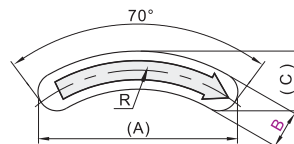

型号		标识
代码	D	
BLH01	40	01 02 03
	70	

BLH01-D70-01

未税价(元)

优惠价	
数量	价格
1~9	100%
10~	另行报价

交货期	
数量	价格
1~9	100%
10~	另行报价

5

箭头型

代码	类型	材质	使用环境温度
BLH21	直线型	PET、PVC 合成材料	-20~80°C
BLH31	圆弧形		

直线型
BLH21
40×20mm/20×10mm

红色
01

蓝色
02

黑色
03

圆弧形
BLH31

红色
01

蓝色
02

黑色
03

红色
11

蓝色
12

黑色
13

红色
21

蓝色
22

黑色
23

直线型

型号			标识		
代码	A	B	01	02	03
BLH21	40	20			
	20	10			