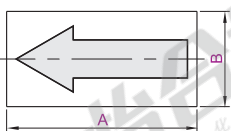

严禁进入
04

严禁拆卸
05

严禁操作
06

严禁操作
07

严禁开门
08

严禁践踏
09

型号		标识								
代码	直径D(mm)	01	02	03	04	05	06	07	08	09
BLH01	40									
	70									

请按图示订货

型号		标识
代码	D	
BLH01	40	01 02 03
	70	

BLH01-D70-01

未税价(元)

优惠价	
数量	价格
1~9	100%
10~	另行报价

交货期	
数量	价格
1~9	100%
10~	另行报价

5

箭头型

代码	类型	材质	使用环境温度
BLH21	直线型	PET、PVC 合成材料	-20~80°C
BLH31	圆弧形		

直线型
BLH21
40×20mm/20×10mm

红色
01

蓝色
02

黑色
03

圆弧形
BLH31

红色
01

蓝色
02

黑色
03

红色
11

蓝色
12

黑色
13

红色
21

蓝色
22

黑色
23

直线型

型号			标识		
代码	A	B	01	02	03
BLH21	40	20			
	20	10			