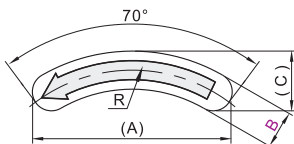

型号		标识
代码	D	
BLH01	40	01 02 03
	70	

BLH01-D70-01

未税价(元)

优惠价	
数量	价格
1~9	100%
10~	另行报价

交货期	
数量	价格
1~9	100%
10~	另行报价

5

箭头型

代码	类型	材质	使用环境温度
BLH21	直线型	PET、PVC 合成材料	-20~80°C
BLH31	圆弧形		

直线型
BLH21
40×20mm/20×10mm

红色
01

蓝色
02

黑色
03

圆弧形
BLH31

红色
01

蓝色
02

黑色
03

红色
11

蓝色
12

黑色
13

红色
21

蓝色
22

黑色
23

直线型

型号			标识		
代码	A	B	01	02	03
BLH21	40	20			
	20	10			