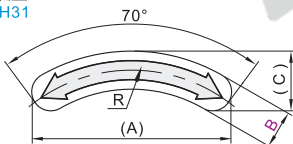

型号		标识
代码	D	
BLH01	40	01 02 03
	70	

BLH01-D70-01

未税价(元)

优惠价	
数量	价格
1~9	100%
10~	另行报价

交货期	
数量	价格
1~9	100%
10~	另行报价

5

箭头型

代码	类型	材质	使用环境温度
BLH21	直线型	PET、PVC 合成材料	-20~80°C
BLH31	圆弧形		

直线型
BLH21
40×20mm/20×10mm

红色
01

蓝色
02

黑色
03

圆弧形
BLH31

红色
01

蓝色
02

黑色
03

红色
11

蓝色
12

黑色
13

红色
21

蓝色
22

黑色
23

直线型

型号			标识		
代码	A	B	01	02	03
BLH21	40	20			
	20	10			