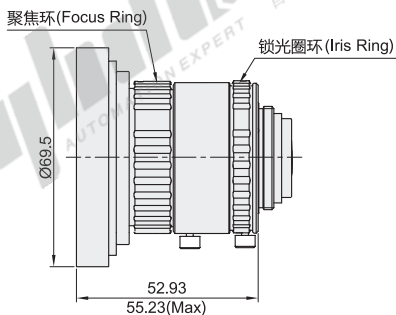

FA定焦镜头

2000万像素·焦距8mm
computar品牌

代码	类型	分辨率	焦距	接口
V0826-MPZ	FA定焦镜头	2000万像素	8mm	C

产品特点:

- computar(MPZ系列)2000万像素定焦镜头;
- 可兼容1英寸传感器;
- 配有聚焦、光圈锁定螺丝。

视角标准: 第一视角

代码	焦距	光圈	工作距离	失真			滤片尺寸	外观尺寸(mm)	重量(g)
				1"	2/3"	1/1.8"			
V0826-MPZ	8mm	F2.6-F16.0	100mm-Inf.	-0.80%	-2.10%	-1.90%	M82.0×0.75	Ø69.5×52.93	203

技术参数

工作距离 (mm)	光学放大倍率	扩展环 (mm)	视野 (mm)					
			1"		2/3"		1/1.8"	
			水平	垂直	水平	垂直	水平	垂直
1000	0.009		1619.6	1211.4	1108.2	825.6	902.4	672.9
950	0.009		1540.2	1151.9	1053.8	785.0	858.0	639.8
900	0.009		1460.8	1092.4	999.3	744.4	813.6	606.7
850	0.010		1381.4	1032.9	944.9	703.8	769.3	573.6
800	0.011		1302.0	973.4	890.4	663.2	724.9	540.5
750	0.011		1222.7	913.9	835.9	622.6	680.5	507.4
700	0.012		1143.3	854.4	781.5	582.0	636.2	474.3
650	0.013		1063.9	794.9	727.0	541.4	591.8	441.3
600	0.014		984.5	735.4	672.6	500.8	547.5	408.2
550	0.015	—	905.1	675.9	618.1	460.2	503.1	375.1
500	0.016		825.7	616.3	563.7	419.6	458.7	342.0
450	0.018		746.3	556.8	509.2	379.0	414.4	308.9
400	0.020		666.9	497.3	454.7	338.4	370.0	275.8
350	0.023		587.5	437.8	400.3	297.8	325.6	242.7
300	0.027		508.0	378.3	345.8	257.2	281.2	209.6
250	0.031		428.6	318.7	291.3	216.6	236.9	176.5
200	0.039		349.1	259.2	236.8	176.0	192.5	143.4
150	0.050		269.6	199.6	182.3	135.4	148.1	110.3
100	0.071		189.9	140.0	127.8	94.8	103.7	77.2

① 视野范围=CCD尺寸/光学放大倍率

② 镜头如需接滤光片, 需配适当接圈。

请按图示订货

代码
V0826-MPZ

未税价(元)

● 优惠价
数量 1~49 50~
价格 100% 另行报价

交货期
6

工业视觉