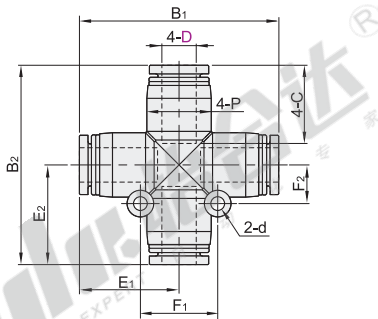

Y型三通接头/十字四通接头  
插入型弯接头  
等径

精密型 快插接头

Y型三通接头

代码	类型	材质
J-XXM21	等径 Y型三通接头	PBT

视角标准：第一视角

型号		D	B	P <sub>1</sub>	P <sub>2</sub>	C	J	d	F	有效断面积 (mm <sup>2</sup> )	重量 (g)
J-XXM21	4	35.7	11	10	14.9	11			14	6.3	6.3
	6	37	13	12.5	17	13	3.2	15	14.1	7.9	
	8	44.5	14.5	14.5	18.1	14.5		18.5	25.1	10.6	
	10	49.9	18.5	18	20.7	18	4.2	21	39.3	20.2	
	12	54.5	21.1	21	23.4	21		22	56.5	26.8	

型号		代码	D
J-XXM21-D4	4	4	4
	6	6	6

优惠价	
数量	1~29 30~
价格	100% 另行报价

交货期	
数量	1

十字四通接头

代码	类型	材质
J-XXM41	等径 十字四通接头	PBT

视角标准：第一视角

型号		D	B <sub>1</sub>	B <sub>2</sub>	E <sub>1</sub>	E <sub>2</sub>	P	C	F <sub>1</sub>	F <sub>2</sub>	d	有效断面积 (mm <sup>2</sup> )	重量 (g)
J-XXM41	8	45.5	45.5	23.2	23.2	14.6	18.2	18	9	3.2	20.3	13.6	
	10	54.7	54.7	27	27	18.5	20.7	23	11.5	4.2	33.9	26.4	
	12	58.6	58.6	30.7	30.7	21	23.4	26	13		44.9	33.7	

型号			代码	D	B
J-XXM41-D8	8	45.5	8	45.5	45.5
	10	54.7	10	54.7	54.7

优惠价	
数量	1~29 30~
价格	100% 另行报价

交货期	
数量	1

插入型弯接头

代码	类型	材质
J-XXR01	等径 插入型弯接头	PBT

视角标准：第一视角

型号		D	B	C	E	G	P	L	有效断面积 (mm <sup>2</sup> )	重量 (g)
J-XXR01	4	28.5	14.9	18.5	11	4	18.5	18.5	2.5	3.4
	6	30	17	19.5	13	6	19	19	4.8	4.2
	8	35.5	18.1	23	14.5	8	22	22	11.4	7
	10	39	20.2	27	18.5	10	23.5	23.5	20.3	13
	12	42.5	23.4	29.5	21	12	26.5	26.5	31.8	14.9

型号			代码	D	B
J-XXR01-D4	4	28.5	4	28.5	28.5
	6	30	6	30	30

优惠价	
数量	1~29 30~
价格	100% 另行报价

交货期	
数量	1

气动  
调速  
接头  
类