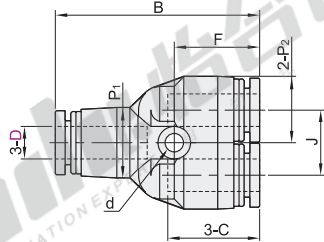

Y型三通接头/十字四通接头  
插入型弯接头  
等径

精密型 快插接头

Y型三通接头

代码	类型	材质
J-XXM21	等径 Y型三通接头	PBT

视角标准：第一视角

型号		D	B	P <sub>1</sub>	P <sub>2</sub>	C	J	d	F	有效断面积 (mm <sup>2</sup> )	重量 (g)
J-XXM21	4	35.7	11	10	14.9	11			14	6.3	6.3
	6	37	13	12.5	17	13	3.2	15	14.1	7.9	
	8	44.5	14.5	14.5	18.1	14.5		18.5	25.1	10.6	
	10	49.9	18.5	18	20.7	18	4.2	21	39.3	20.2	
	12	54.5	21.1	21	23.4	21		22	56.5	26.8	

型号		代码	D
J-XXM21-D4	4	4	4
	6	6	6

优惠价	
数量	1~29 30~
价格	100% 另行报价

交货期	
数量	1

十字四通接头

代码	类型	材质
J-XXM41	等径 十字四通接头	PBT

视角标准：第一视角

型号		D	B <sub>1</sub>	B <sub>2</sub>	E <sub>1</sub>	E <sub>2</sub>	P	C	F <sub>1</sub>	F <sub>2</sub>	d	有效断面积 (mm <sup>2</sup> )	重量 (g)
J-XXM41	8	45.5	45.5	23.2	23.2	14.6	18.2	18	9	3.2	20.3	13.6	
	10	54.7	54.7	27	27	18.5	20.7	23	11.5	4.2	33.9	26.4	
	12	58.6	58.6	30.7	30.7	21	23.4	26	13		44.9	33.7	

型号			代码	D	B
J-XXM41-D8	8	45.5	8	45.5	45.5
	10	54.7	10	54.7	54.7

优惠价	
数量	1~29 30~
价格	100% 另行报价

交货期	
数量	1

插入型弯接头

代码	类型	材质
J-XXR01	等径 插入型弯接头	PBT

视角标准：第一视角

型号		D	B	C	E	G	P	L	有效断面积 (mm <sup>2</sup> )	重量 (g)
J-XXR01	4	28.5	14.9	18.5	11	4	18.5	18.5	2.5	3.4
	6	30	17	19.5	13	6	19	19	4.8	4.2
	8	35.5	18.1	23	14.5	8	22	22	11.4	7
	10	39	20.2	27	18.5	10	23.5	23.5	20.3	13
	12	42.5	23.4	29.5	21	12	26.5	26.5	31.8	14.9

型号			代码	D	B
J-XXR01-D4	4	28.5	4	28.5	28.5
	6	30	6	30	30

优惠价	
数量	1~29 30~
价格	100% 另行报价

交货期	
数量	1

气动  
调速  
接头  
类