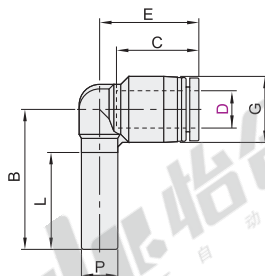

Y型三通接头/十字四通接头  
插入型弯接头  
等径

精密型 快插接头

Y型三通接头

代码	类型	材质
J-XXM21	等径 Y型三通接头	PBT

视角标准：第一视角

型号		D	B	P <sub>1</sub>	P <sub>2</sub>	C	J	d	F	有效断面积 (mm <sup>2</sup> )	重量 (g)
J-XXM21	4	35.7	11	10	14.9	11			14	6.3	6.3
	6	37	13	12.5	17	13	3.2	15	14.1	7.9	
	8	44.5	14.5	14.5	18.1	14.5		18.5	25.1	10.6	
	10	49.9	18.5	18	20.7	18	4.2	21	39.3	20.2	
	12	54.5	21.1	21	23.4	21		22	56.5	26.8	

型号		代码	D
J-XXM21-D4	4	4	4
	6	6	6

优惠价	
数量	1~29 30~
价格	100% 另行报价

交货期	
数量	1

十字四通接头

代码	类型	材质
J-XXM41	等径 十字四通接头	PBT

视角标准：第一视角

型号		D	B <sub>1</sub>	B <sub>2</sub>	E <sub>1</sub>	E <sub>2</sub>	P	C	F <sub>1</sub>	F <sub>2</sub>	d	有效断面积 (mm <sup>2</sup> )	重量 (g)
J-XXM41	8	45.5	45.5	23.2	23.2	14.6	18.2	18	9	3.2	20.3	13.6	
	10	54.7	54.7	27	27	18.5	20.7	23	11.5	4.2	33.9	26.4	
	12	58.6	58.6	30.7	30.7	21	23.4	26	13		44.9	33.7	

型号			代码	D	B
J-XXM41-D8	8	45.5	8	45.5	45.5
	10	54.7	10	54.7	54.7

优惠价	
数量	1~29 30~
价格	100% 另行报价

交货期	
数量	1

插入型弯接头

代码	类型	材质
J-XXR01	等径 插入型弯接头	PBT

视角标准：第一视角

型号		D	B	C	E	G	P	L	有效断面积 (mm <sup>2</sup> )	重量 (g)
J-XXR01	4	28.5	14.9	18.5	11	4	18.5	18.5	2.5	3.4
	6	30	17	19.5	13	6	19	19	4.8	4.2
	8	35.5	18.1	23	14.5	8	22	22	11.4	7
	10	39	20.2	27	18.5	10	23.5	23.5	20.3	13
	12	42.5	23.4	29.5	21	12	26.5	26.5	31.8	14.9

型号			代码	D	B
J-XXR01-D4	4	28.5	4	28.5	28.5
	6	30	6	30	30

优惠价	
数量	1~29 30~
价格	100% 另行报价

交货期	
数量	1

气动  
调速  
接头  
类