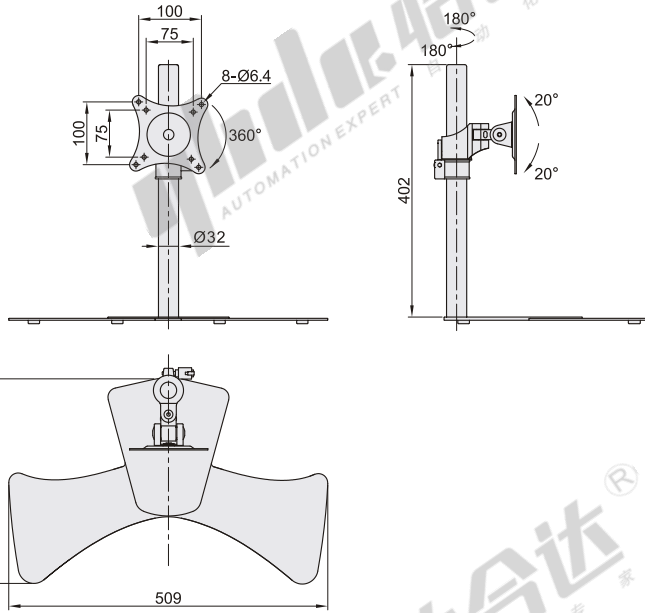

# 显示器支架

## 立柱锁紧·无臂

无键盘 单显示器 桌面放置式

代码	类型	材质	颜色
NHD85	桌面放置式 普通型	航空铝材	黑色+银色

视角标准：第一视角

显示器支架

型号	适用	最大负重	附件
代码	显示器尺寸		
NHD85	15"~27"	6kg	螺丝配件包

型号  
NHD85

● 优惠价