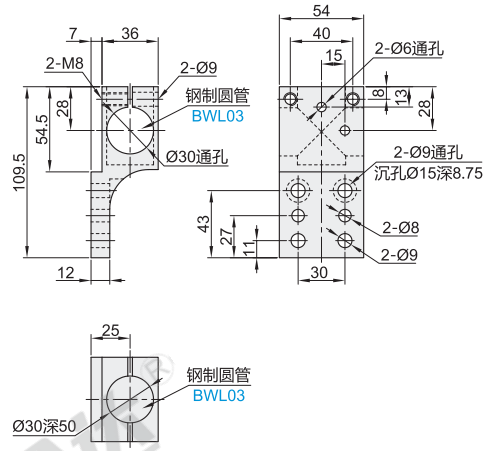

代码	类型	材质	表面处理
BWL09	气缸连接型	Q235	发黑
BWL10	单圆柱连接型		

气缸连接型  
BWL09  
规格: 181

气缸连接型  
BWL09  
规格: 182

气缸连接型  
BWL09  
规格: 183

单圆柱连接型  
BWL10  
规格: 289

视图标准: 第一视角

型号		参考重量 (kg/pcs)
代码	规格	
气缸连接型 BWL09	181	0.74
	182	0.64
	183	0.81
单圆柱连接型 BWL10	289	0.27

型号		参考重量 (kg/pcs)
代码	规格	
BWL09	182	0.74
BWL09	181	0.64

● 优惠价		
数量	1~10	11~
价格	100%	另行报价

交货期	
7	