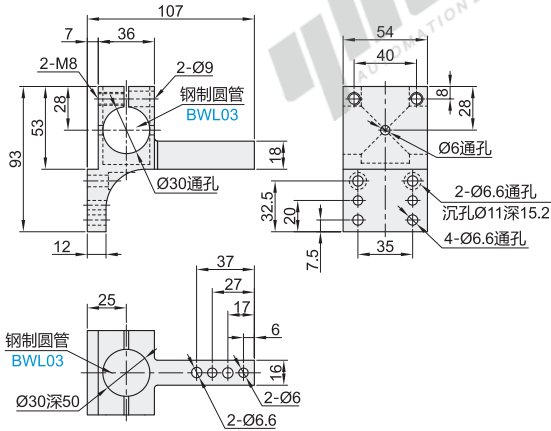

代码	类型	材质	表面处理
BWL09	气缸连接型	Q235	发黑
BWL10	单圆柱连接型		

气缸连接型  
BWL09  
规格: 181

气缸连接型  
BWL09  
规格: 182

气缸连接型  
BWL09  
规格: 183

单圆柱连接型  
BWL10  
规格: 289

视图标准: 第一视角

型号		参考重量 (kg/pcs)
代码	规格	
气缸连接型 BWL09	181	0.74
	182	0.64
	183	0.81
单圆柱连接型 BWL10	289	0.27

型号		参考重量 (kg/pcs)
代码	规格	
BWL09	182	0.74
BWL09	181	0.64

● 优惠价		
数量	1~10	11~
价格	100%	另行报价

交货期	
7	