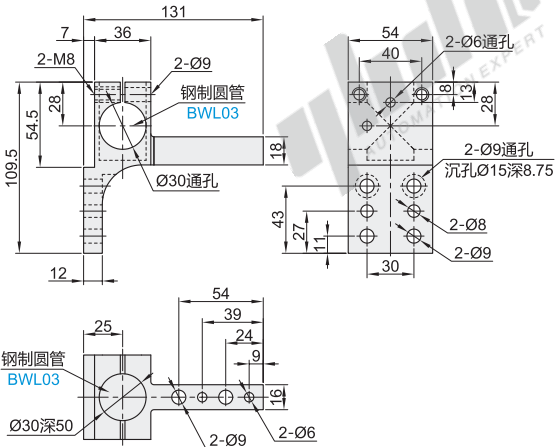

代码	类型	材质	表面处理
BWL09	气缸连接型	Q235	发黑
BWL10	单圆柱连接型		

气缸连接型  
BWL09  
规格: 181

气缸连接型  
BWL09  
规格: 182

气缸连接型  
BWL09  
规格: 183

单圆柱连接型  
BWL10  
规格: 289

视图标准: 第一视角

型号		参考重量 (kg/pcs)
代码	规格	
气缸连接型 BWL09	181	0.74
	182	0.64
	183	0.81
单圆柱连接型 BWL10	289	0.27

型号		参考重量 (kg/pcs)
代码	规格	
BWL09	182	0.74
BWL09	181	0.64

● 优惠价		
数量	1~10	11~
价格	100%	另行报价

交货期	
7	