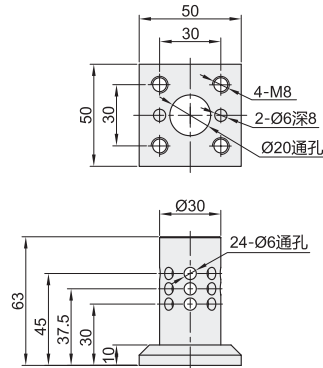

代码	类型	材质	表面处理
BWL09	气缸连接型	Q235	发黑
BWL10	单圆柱连接型		

气缸连接型  
BWL09  
规格: 181

气缸连接型  
BWL09  
规格: 182

气缸连接型  
BWL09  
规格: 183

单圆柱连接型  
BWL10  
规格: 289

视图标准: 第一视角

型号		参考重量 (kg/pcs)
代码	规格	
气缸连接型 BWL09	181	0.74
	182	0.64
	183	0.81
单圆柱连接型 BWL10	289	0.27

型号		参考重量 (kg/pcs)
代码	规格	
BWL09	182	0.74
BWL09	181	0.64

● 优惠价		
数量	1~10	11~
价格	100%	另行报价

交货期	
7	