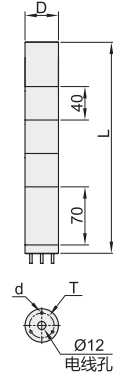

## 模块化LED信号塔灯

派特莱品牌

直接安装

系列	d	T
LR4系列	Ø4	Ø30
LR5系列	Ø5	Ø40
LR6系列	Ø5	Ø40

视角标准：第一视角

系列	类型	灯罩直径D
LR4系列		Ø40
LR5系列	模块化LED信号塔灯	Ø50
LR6系列		Ø60

可折式

杆盘式

L型支架

① 安装孔使用螺母/螺栓M5×4，建议扭力1.4N/m。

### LR4系列

型号 代码	灯罩直径 D	层数	颜色 (自上而下)	额定电压	安装方式	功能	是否 带蜂鸣	L	主体颜色	功耗(W)	防护等级	重量(g)
LR4-302QJBW-RYG	Ø40	3	红黄绿	DC24V	可折式	亮灯/闪烁	带	253.5	灰白色	4	IP65	560
LR4-302QJNW-RYG						亮灯	不带	219		3		525
LR4-302PJJBW-RYG						亮灯/闪烁	带	253.5		4		500
LR4-302PJNW-RYG						亮灯	不带	219		3		465
LR4-302LJBW-RYG						亮灯/闪烁	带	253.5		4		600
LR4-302LJNW-RYG						亮灯	不带	219		3		565
LR4-302WJBW-RYG					直接安装	亮灯/闪烁	带	253.5		4		310
LR4-302WJNW-RYG						亮灯	不带	219		3		275

### LR5系列

型号 代码	灯罩直径 D	层数	颜色 (自上而下)	额定电压	安装方式	功能	是否 带蜂鸣	L	主体颜色	功耗(W)	防护等级	重量(g)	
LR5-302PJJBW-RYG	Ø50	3	红黄绿	DC24V	杆盘式	亮灯/闪烁	带	253.5	灰白色	4	IP65	550	
LR5-302PJNW-RYG						亮灯	不带	219		3		500	
LR5-302LJBW-RYG						亮灯/闪烁	带	253.5		4		660	
LR5-302LJNW-RYG						亮灯	不带	219		3		610	
LR5-302WJBW-RYG						直接安装	亮灯/闪烁	带		253.5		4	370
LR5-302WJNW-RYG							亮灯	不带		219		3	320