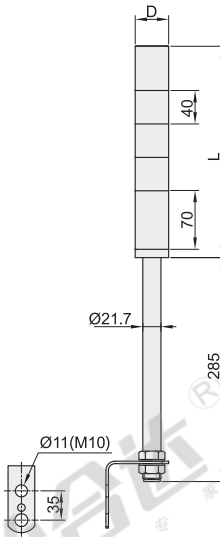

## 模块化LED信号塔灯

派特莱品牌

直接安装

系列	d	T
LR4系列	Ø4	Ø30
LR5系列	Ø5	Ø40
LR6系列	Ø5	Ø40

视角标准：第一视角

系列	类型	灯罩直径D
LR4系列		Ø40
LR5系列	模块化LED信号塔灯	Ø50
LR6系列		Ø60

可折式

杆盘式

L型支架

① 安装孔使用螺母/螺栓M5×4，建议扭力1.4N/m。

### LR4系列

型号 代码	灯罩直径 D	层数	颜色 (自上而下)	额定电压	安装方式	功能	是否 带蜂鸣	L	主体颜色	功耗(W)	防护等级	重量(g)
LR4-302QJBW-RYG	Ø40	3	红黄绿	DC24V	可折式	亮灯/闪烁	带	253.5	灰白色	4	IP65	560
LR4-302QJNW-RYG						亮灯	不带	219		3		525
LR4-302PJJBW-RYG						亮灯/闪烁	带	253.5		4		500
LR4-302PJNW-RYG						亮灯	不带	219		3		465
LR4-302LJBW-RYG						亮灯/闪烁	带	253.5		4		600
LR4-302LJNW-RYG						亮灯	不带	219		3		565
LR4-302WJBW-RYG					直接安装	亮灯/闪烁	带	253.5		4		310
LR4-302WJNW-RYG						亮灯	不带	219		3		275