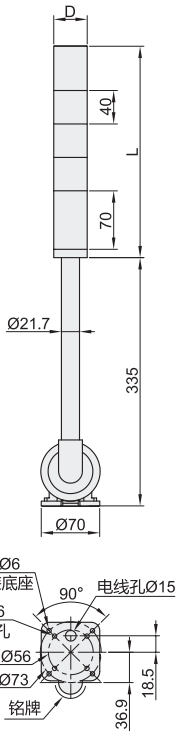

## 模块化LED信号塔灯

派特莱品牌

直接安装

系列	d	T
LR4系列	Ø4	Ø30
LR5系列	Ø5	Ø40
LR6系列	Ø5	Ø40

视角标准：第一视角

系列	类型	灯罩直径D
LR4系列		Ø40
LR5系列	模块化LED信号塔灯	Ø50
LR6系列		Ø60

可折式

杆盘式

L型支架

① 安装孔使用螺母/螺栓M5×4，建议扭力1.4N/m。

### LR4系列

型号 代码	灯罩直径 D	层数	颜色 (自上而下)	额定电压	安装方式	功能	是否 带蜂鸣	L	主体颜色	功耗(W)	防护等级	重量(g)
LR4-302QJBW-RYG	Ø40	3	红黄绿	DC24V	可折式	亮灯/闪烁	带	253.5	灰白色	4	IP65	560
LR4-302QJNW-RYG						亮灯	不带	219		3		525
LR4-302PJJBW-RYG						亮灯/闪烁	带	253.5		4		500
LR4-302PJNW-RYG						亮灯	不带	219		3		465
LR4-302LJBW-RYG						亮灯/闪烁	带	253.5		4		600
LR4-302LJNW-RYG						亮灯	不带	219		3		565
LR4-302WJBW-RYG					直接安装	亮灯/闪烁	带	253.5		4		310
LR4-302WJNW-RYG						亮灯	不带	219		3		275

### LR5系列

型号 代码	灯罩直径 D	层数	颜色 (自上而下)	额定电压	安装方式	功能	是否 带蜂鸣	L	主体颜色	功耗(W)	防护等级	重量(g)	
LR5-302PJJBW-RYG	Ø50	3	红黄绿	DC24V	杆盘式	亮灯/闪烁	带	253.5	灰白色	4	IP65	550	
LR5-302PJNW-RYG						亮灯	不带	219		3		500	
LR5-302LJBW-RYG						亮灯/闪烁	带	253.5		4		660	
LR5-302LJNW-RYG						亮灯	不带	219		3		610	
LR5-302WJBW-RYG						直接安装	亮灯/闪烁	带		253.5		4	370
LR5-302WJNW-RYG							亮灯	不带		219		3	320