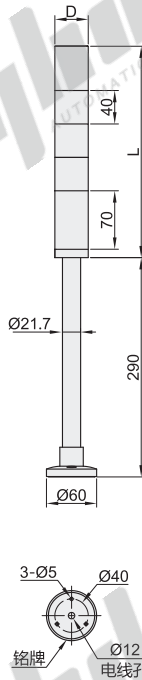

## 模块化LED信号塔灯

派特莱品牌

直接安装

系列	d	T
LR4系列	Ø4	Ø30
LR5系列	Ø5	Ø40
LR6系列	Ø5	Ø40

视角标准：第一视角

系列	类型	灯罩直径D
LR4系列		Ø40
LR5系列	模块化LED信号塔灯	Ø50
LR6系列		Ø60

可折式

杆盘式

L型支架

① 安装孔使用螺母/螺栓M5×4，建议扭力1.4N/m。

### LR4系列

型号 代码	灯罩直径 D	层数	颜色 (自上而下)	额定电压	安装方式	功能	是否 带蜂鸣	L	主体颜色	功耗(W)	防护等级	重量(g)
LR4-302QJBW-RYG	Ø40	3	红黄绿	DC24V	可折式	亮灯/闪烁	带	253.5	灰白色	4	IP65	560
LR4-302QJNW-RYG						亮灯	不带	219		3		525
LR4-302PJJBW-RYG						亮灯/闪烁	带	253.5		4		500
LR4-302PJNW-RYG						亮灯	不带	219		3		465
LR4-302LJBW-RYG						亮灯/闪烁	带	253.5		4		600
LR4-302LJNW-RYG						亮灯	不带	219		3		565
LR4-302WJBW-RYG					直接安装	亮灯/闪烁	带	253.5		4		310
LR4-302WJNW-RYG						亮灯	不带	219		3		275

### LR5系列

型号 代码	灯罩直径 D	层数	颜色 (自上而下)	额定电压	安装方式	功能	是否 带蜂鸣	L	主体颜色	功耗(W)	防护等级	重量(g)	
LR5-302PJJBW-RYG	Ø50	3	红黄绿	DC24V	杆盘式	亮灯/闪烁	带	253.5	灰白色	4	IP65	550	
LR5-302PJNW-RYG						亮灯	不带	219		3		500	
LR5-302LJBW-RYG						亮灯/闪烁	带	253.5		4		660	
LR5-302LJNW-RYG						亮灯	不带	219		3		610	
LR5-302WJBW-RYG						直接安装	亮灯/闪烁	带		253.5		4	370
LR5-302WJNW-RYG							亮灯	不带		219		3	320