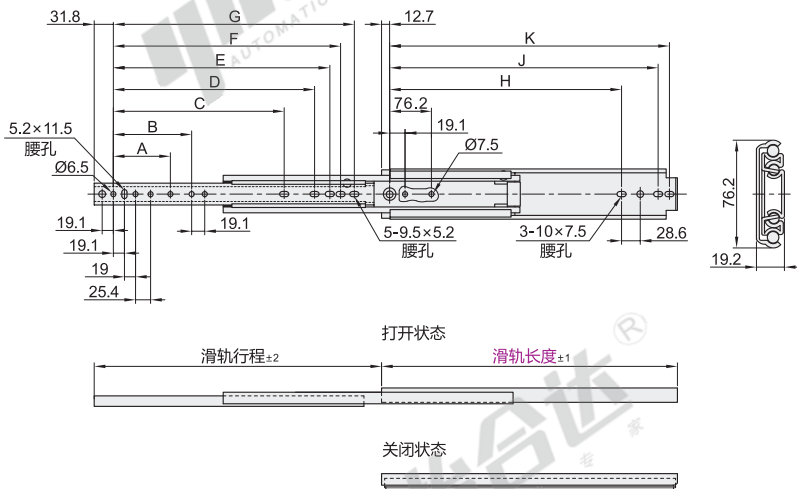

代码	类型	宽度	材质	表面处理
IDB31	三节式 全长伸展	76.2	SPCC	环保镀锌(蓝白)

特点:

- 开启形式: 全开;
 - 适合各种重型抽屉;
 - 经济型产品。
- ① 外轨使用M6平头螺丝, 内轨使用M5平头螺丝安装。
- ② 按副销售。
- ③ 承载与重量仅供参考。

RoHS

视角标准: 第一视角

型号		滑轨行程	A	B	C	D	E	F	G	H	J	K	承重(1副)	参考重量(kg/副)	
代码	滑轨长度														
IDB31	304.8	304.8	—	—	—	153.9	179.3	198.4	217.4	203.2	260.4	279.4	380kgf	3.87	
	355.6	355.6	—	—	—	204.7	230.1	249.2	268.2	254	311.2	330.2	370kgf	4.12	
	406.4	406.4	—	—	—	255.5	280.9	299.9	319	304.8	362	381	360kgf	4.55	
	457.2	457.2	—	—	—	246.1	306.3	331.7	350.8	369.8	355.6	412.8	431.8	350kgf	4.98
	508	508	127	—	—	296.9	357.1	382.5	401.6	420.6	406.4	463.6	482.6	340kgf	5.34
	558.8	558.8	—	190.5	—	347.7	407.9	433.3	452.4	471.4	457.2	514.4	533.4	330kgf	5.88
609.6	609.6	—	—	—	398.5	458.7	484.1	503.2	522.2	508	565.2	584.2	320kgf	6.42	

请按图示订货

型号		滑轨行程
代码	滑轨长度	
IDB31	304.8	304.8
	355.6	355.6

IDB31 — 355.6

未税价(元)

● 优惠价

数量	1~9	10~
价格	100%	另行报价

交货期
1