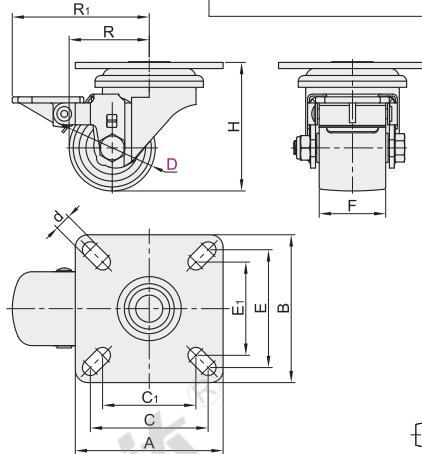

平底活动型/顶孔活动型

容许载荷100~150kg

欧式脚轮

平底活动型

代码	支架				轮部			
	类型	材质	表面处理	刹车类型	代号	材质	颜色	轴承
CVB25	平底活动型	Q235A	镀锌	—	AD	聚氨酯	浅棕色	双滚珠
CVB26				塑料单刹				

无刹
CVB25

塑料单刹
CVB26

视角标准：第一视角

型号	D	轮部代号	H	F	A	B	C	C1	E	E1	d	R	R1	容许载荷 (kg)	参考重量(kg)	
															CVB25	CVB26
无刹 CVB25 塑料单刹 CVB26	35	AD	52.5	27	60	60	48	38	48	38	6.5	32.5	56	100	0.26	0.28

顶孔活动型

代码	支架				轮部			
	类型	材质	表面处理	刹车类型	代号	材质	颜色	轴承
CVB21	孔顶活动型	Q235A	镀锌	—	AD	聚氨酯	浅棕色	双滚珠
CVB22				塑料单刹				

无刹
CVB21

塑料单刹
CVB22

视角标准：第一视角

型号	D	轮部代号	H	F	d	R	R1	容许载荷 (kg)	参考重量(kg)	
									CVB21	CVB22
无刹 CVB21	35		50.5	27	11	32.5	56	100	0.20	0.22
塑料单刹 CVB22	50	AD	70	33	13	55	75	150	0.48	0.51
	60		80.5	35	12.2	63	83		0.64	0.68

顶孔活动型

型号	代码	D	轮部代号	H
CVB21	35	AD	50.5	
	50	AD	70	

请按图示订货

未税价(元)

● 优惠价
数量 1~9 10~
价格 100% 另行报价

交货期
7

CVB21—D35—AD