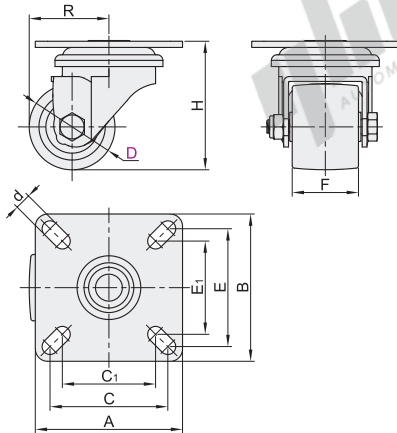

平底活动型/顶孔活动型

容许载荷100~150kg

欧式脚轮

平底活动型

代码	支架				轮部			
	类型	材质	表面处理	刹车类型	代号	材质	颜色	轴承
CVB25	平底活动型	Q235A	镀锌	—	AD	聚氨酯	浅棕色	双滚珠
CVB26				塑料单刹				

无刹
CVB25

塑料单刹
CVB26

视角标准：第一视角

型号	D	轮部代号	H	F	A	B	C	C1	E	E1	d	R	R1	容许载荷 (kg)	参考重量(kg)	
															CVB25	CVB26
无刹 CVB25 塑料单刹 CVB26	35	AD	52.5	27	60	60	48	38	48	38	6.5	32.5	56	100	0.26	0.28

顶孔活动型

代码	支架				轮部			
	类型	材质	表面处理	刹车类型	代号	材质	颜色	轴承
CVB21	孔顶活动型	Q235A	镀锌	—	AD	聚氨酯	浅棕色	双滚珠
CVB22				塑料单刹				

无刹
CVB21

塑料单刹
CVB22

视角标准：第一视角

型号	D	轮部代号	H	F	d	R	R1	容许载荷 (kg)	参考重量(kg)	
									CVB21	CVB22
无刹 CVB21	35		50.5	27	11	32.5	56	100	0.20	0.22
塑料单刹 CVB22	50	AD	70	33	13	55	75	150	0.48	0.51
	60		80.5	35	12.2	63	83		0.64	0.68

顶孔活动型

型号	代码	D	轮部代号	H
CVB21	35	AD	50.5	
	50	AD	70	

请按图示订货

未税价(元)

● 优惠价
数量 1~9 10~
价格 100% 另行报价

交货期
7

CVB21—D35—AD