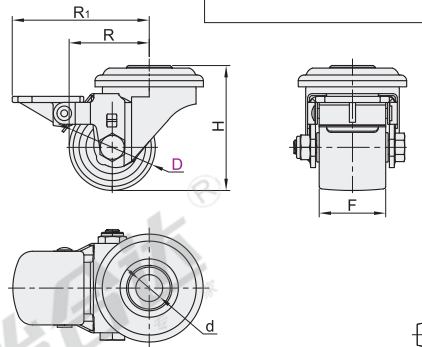

平底活动型/顶孔活动型

容许载荷100~150kg

欧式脚轮

平底活动型

代码	支架				轮部			
	类型	材质	表面处理	刹车类型	代号	材质	颜色	轴承
CVB25	平底活动型	Q235A	镀锌	—	AD	聚氨酯	浅棕色	双滚珠
CVB26				塑料单刹				

无刹
CVB25

塑料单刹
CVB26

视角标准：第一视角

型号	D	轮部代号	H	F	A	B	C	C1	E	E1	d	R	R1	容许载荷 (kg)	参考重量(kg)	
															CVB25	CVB26
无刹 CVB25 塑料单刹 CVB26	35	AD	52.5	27	60	60	48	38	48	38	6.5	32.5	56	100	0.26	0.28

顶孔活动型

代码	支架				轮部			
	类型	材质	表面处理	刹车类型	代号	材质	颜色	轴承
CVB21	孔顶活动型	Q235A	镀锌	—	AD	聚氨酯	浅棕色	双滚珠
CVB22				塑料单刹				

无刹
CVB21

塑料单刹
CVB22

视角标准：第一视角

型号	D	轮部代号	H	F	d	R	R1	容许载荷 (kg)	参考重量(kg)	
									CVB21	CVB22
无刹 CVB21	35		50.5	27	11	32.5	56	100	0.20	0.22
塑料单刹 CVB22	50	AD	70	33	13	55	75	150	0.48	0.51
	60		80.5	35	12.2	63	83		0.64	0.68

顶孔活动型

型号	代码	D	轮部代号	H
CVB21	35	AD	50.5	
	50	AD	70	

请按图示订货

未税价(元)

● 优惠价
数量 1~9 10~
价格 100% 另行报价

交货期
7

CVB21—D35—AD