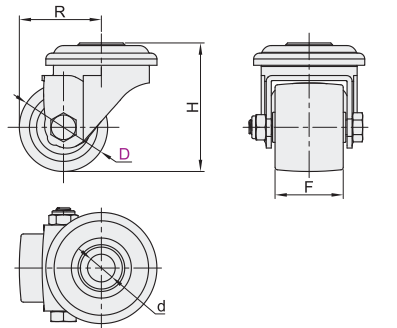

平底活动型/顶孔活动型

容许载荷100~150kg

欧式脚轮

平底活动型

代码	支架				轮部			
	类型	材质	表面处理	刹车类型	代号	材质	颜色	轴承
CVB25	平底活动型	Q235A	镀锌	—	AD	聚氨酯	浅棕色	双滚珠
CVB26				塑料单刹				

无刹
CVB25

塑料单刹
CVB26

视角标准：第一视角

型号	D	轮部代号	H	F	A	B	C	C1	E	E1	d	R	R1	容许载荷 (kg)	参考重量(kg)	
															CVB25	CVB26
无刹 CVB25 塑料单刹 CVB26	35	AD	52.5	27	60	60	48	38	48	38	6.5	32.5	56	100	0.26	0.28

顶孔活动型

代码	支架				轮部			
	类型	材质	表面处理	刹车类型	代号	材质	颜色	轴承
CVB21	孔顶活动型	Q235A	镀锌	—	AD	聚氨酯	浅棕色	双滚珠
CVB22				塑料单刹				

无刹
CVB21

塑料单刹
CVB22

视角标准：第一视角

型号	D	轮部代号	H	F	d	R	R1	容许载荷 (kg)	参考重量(kg)	
									CVB21	CVB22
无刹 CVB21	35		50.5	27	11	32.5	56	100	0.20	0.22
塑料单刹 CVB22	50	AD	70	33	13	55	75	150	0.48	0.51
	60		80.5	35	12.2	63	83		0.64	0.68

顶孔活动型

型号	代码	D	轮部代号	H
CVB21	35	AD	50.5	
	50	AD	70	

请按图示订货

未税价(元)

● 优惠价
数量 1~9 10~
价格 100% 另行报价

交货期
7

CVB21—D35—AD