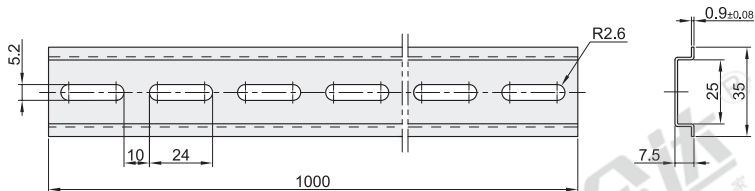

包装图

型号	销售方式	L (m)
代码		
ZIL06	根(1m/根)	1
ZIL08	根(2m/根)	2

请按图示订货

型号
代码
ZIL06

ZIL06

经济型

代码	类型	材质
ZIL34	经济型	铝合金

特点：最大限度削减流动成本，价格低廉、经济实用。

销售方式

根

视角标准：第一视角

型号	销售方式
代码	
ZIL34	根(1m/根)

请按图示订货

型号	销售方式
代码	
ZIL34	根(1m/根)

ZIL34