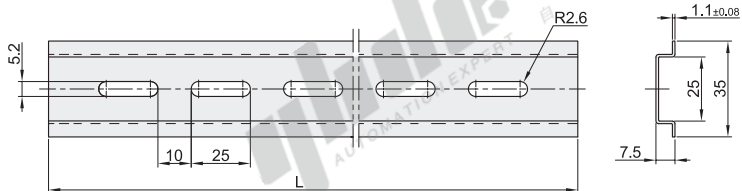

标准型

代码	类型	材质
ZIL06	标准型	铝合金
ZIL08		

特点：最大限度削减了流动成本，实现低价格。

CE

销售方式

根

视角标准：第一视角

Example 使用示例

包装图

型号	销售方式	L (m)
代码		
ZIL06	根(1m/根)	1
ZIL08	根(2m/根)	2

请按图示订货

型号
代码
ZIL06

ZIL06

经济型

代码	类型	材质
ZIL34	经济型	铝合金

特点：最大限度削减流动成本，价格低廉、经济实用。

销售方式

根

视角标准：第一视角

型号	销售方式
代码	
ZIL34	根(1m/根)

请按图示订货

型号	销售方式
代码	
ZIL34	根(1m/根)

ZIL34