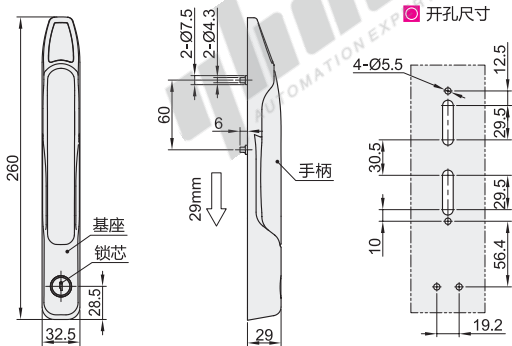

手柄快启无连杆型 两点式

连杆锁

代码	类型	锁芯	材质			表面处理			参考重量 (kg)
			基座	锁芯	手柄	基座	锁芯	手柄	
XAU32	手柄快启	一字形锁芯	ZDC			砂纹白	镀铬	砂纹白	0.723
XAU33	无连杆型	三角形锁芯							

① XAU32配置钥匙: 2把, XAU33不配置钥匙。

锁芯形状

一字形 三角形

视角标准: 第一视角

请按图示订货

型号
XAU32
XAU33

未税价(元)

优惠价	
数量	1~9 10~
价格	100% 另行报价

交货期
3