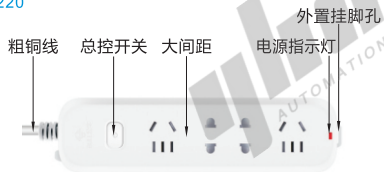

通用型排插

单排·有线
总控开关 公牛品牌

代码	类型		电源线
GN	总控开关	单排	无线/有线

特点

- 耐高温、不易燃烧，有效防范火灾隐患；
- 导电好、发热少，使用安全；
- 多插孔设计，间距大，大插头轻松插入，插头不打架。

有线
GN-B5220

有线
GN-B5030

有线
GN-B5040

代码	型号	孔位数量	孔位类型	插孔类型	过载保护	额定功率 (W)	额定电流 (A)	额定电压 (V)	外形尺寸 (mm)	颜色
	线长(m)									
GN-B5030	1.8	3	3位5孔	新国标两/三插孔	无	2500	10	250	191×54×29	白色
GN-B5220	1.8 3	4	2位2孔+2位5孔	两插孔+新国标两/三插孔	无	2500	10	250	214×54×29	
GN-B5040	1.8		4位5孔	新国标两/三位插孔					233×54×29	