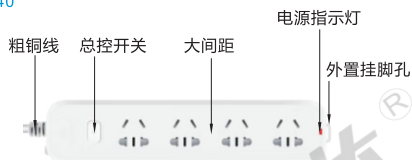

通用型排插

单排·有线
总控开关 公牛品牌

代码	类型		电源线
GN	总控开关	单排	无线/有线

特点

- 耐高温、不易燃烧，有效防范火灾隐患；
- 导电好、发热少，使用安全；
- 多插孔设计，间距大，大插头轻松插入，插头不打架。

有线
GN-B5220

有线
GN-B5030

有线
GN-B5040

代码	型号	孔位数量	孔位类型	插孔类型	过载保护	额定功率 (W)	额定电流 (A)	额定电压 (V)	外形尺寸 (mm)	颜色
	线长(m)									
GN-B5030	1.8	3	3位5孔	新国标两/三插孔	无	2500	10	250	191×54×29	白色
GN-B5220	1.8 3	4	2位2孔+2位5孔	两插孔+新国标两/三插孔	无	2500	10	250	214×54×29	
GN-B5040	1.8		4位5孔	新国标两/三位插孔					233×54×29	