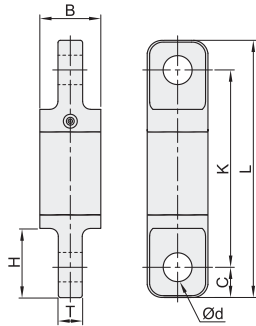

重力旋转环

代码	类型	材质	表面处理
TCF25	重力 旋转环	OO型	合金钢 烤漆(橙色)
TCF26		UU型	
TCF27		UO型	

OO型
TCF25

UU型
TCF26

UO型
TCF27

OO型

型号	安全系数	B	K	L	C	T	d	H	净重(kg)
0.75T	4	34	107	133	13	12	10.5	35	0.5
1.5T		40	119	159	20	15	13.5	46	0.9
3T		53	160	210	25	20	20	57	2.1
5T		67	203	267	32	26	33	69	4.3
8.5T		78	250	326	38	32	37	92	7.3
10T		106	310	410	50	42	44	104	17
15T		119	320	440	60	49	54	117	21.2
25T		137	405	545	70	60	66	140	45.8
35T		154	415	555	70	60	66	140	45.8
60T		270	670	890	110	75	80	230	253

UU型

型号	安全系数	B	K	L	C	A	D	G	H ₁	净重(kg)
0.75T	4	34	107	133	13	15	10	6	22	0.5
1.5T		40	119	159	20	18	13	8	26	0.9
3T		53	160	210	25	23	19	10	32	2.3
5T		67	203	267	32	32	22	14	37	4.4
8.5T		78	250	326	38	40	30	14	54	7.6
10T		106	310	410	50	42	38	25	18	19.5
15T		119	320	440	60	48	25	30	57	21.7
25T		137	405	535	70	62	50	30	70	39.5
35T		154	415	545	70	62	50	33	70	46.2
60T		270	670	890	110	100	80	75	120	352

UO型

型号	安全系数	B	K	L	C	A	D	G	T	d	H	H ₁	净重(kg)
0.75T	4	34	107	133	13	15	10	6	12	10.5	35	22	0.5
1.5T		40	119	159	20	18	13	8	15	13.5	46	26	0.9
3T		53	160	210	25	23	19	10	20	20	57	32	2.2
5T		67	203	267	32	32	22	14	26	33	69	37	4.4
8.5T		78	250	326	38	40	30	14	32	37	92	54	7.4
10T		106	310	410	50	42	38	25	42	44	104	57	18
15T		119	320	440	60	48	48	25	49	54	117	57	21.2
25T		137	405	540	70	62	50	30	60	66	140	70	40
35T		154	415	550	70	62	50	33	60	66	140	70	46.7
60T		270	670	890	110	100	80	75	75	80	230	120	302