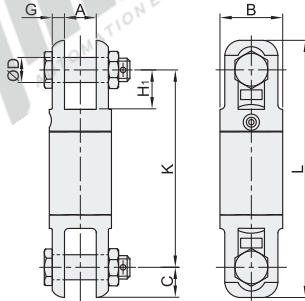

重力旋转环

代码	类型	材质	表面处理
TCF25	重力 旋转环	OO型	合金钢 烤漆(橙色)
TCF26		UU型	
TCF27		UO型	

OO型
TCF25

UU型
TCF26

UO型
TCF27

OO型

型号	安全系数	B	K	L	C	T	d	H	净重(kg)
0.75T	4	34	107	133	13	12	10.5	35	0.5
1.5T		40	119	159	20	15	13.5	46	0.9
3T		53	160	210	25	20	20	57	2.1
5T		67	203	267	32	26	33	69	4.3
8.5T		78	250	326	38	32	37	92	7.3
10T		106	310	410	50	42	44	104	17
15T		119	320	440	60	49	54	117	21.2
25T		137	405	545	70	60	66	140	45.8
35T		154	415	555	70	60	66	140	45.8
60T		270	670	890	110	75	80	230	253

UU型

型号	安全系数	B	K	L	C	A	D	G	H ₁	净重(kg)
0.75T	4	34	107	133	13	15	10	6	22	0.5
1.5T		40	119	159	20	18	13	8	26	0.9
3T		53	160	210	25	23	19	10	32	2.3
5T		67	203	267	32	32	22	14	37	4.4
8.5T		78	250	326	38	40	30	14	54	7.6
10T		106	310	410	50	42	38	25	18	19.5
15T		119	320	440	60	48	25	30	57	21.7
25T		137	405	535	70	62	50	30	70	39.5
35T		154	415	545	70	62	50	33	70	46.2
60T		270	670	890	110	100	80	75	120	352

UO型

型号	安全系数	B	K	L	C	A	D	G	T	d	H	H ₁	净重(kg)
0.75T	4	34	107	133	13	15	10	6	12	10.5	35	22	0.5
1.5T		40	119	159	20	18	13	8	15	13.5	46	26	0.9
3T		53	160	210	25	23	19	10	20	20	57	32	2.2
5T		67	203	267	32	32	22	14	26	33	69	37	4.4
8.5T		78	250	326	38	40	30	14	32	37	92	54	7.4
10T		106	310	410	50	42	38	25	42	44	104	57	18
15T		119	320	440	60	48	48	25	49	54	117	57	21.2
25T		137	405	540	70	62	50	30	60	66	140	70	40
35T		154	415	550	70	62	50	33	60	66	140	70	46.7
60T		270	670	890	110	100	80	75	75	80	230	120	302