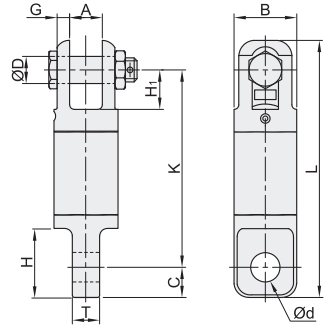

重力旋转环

代码	类型	材质	表面处理
TCF25	重力 旋转环	OO型	合金钢 烤漆(橙色)
TCF26		UU型	
TCF27		UO型	

OO型
TCF25

UU型
TCF26

UO型
TCF27

OO型

型号	安全系数	B	K	L	C	T	d	H	净重(kg)
0.75T	4	34	107	133	13	12	10.5	35	0.5
1.5T		40	119	159	20	15	13.5	46	0.9
3T		53	160	210	25	20	20	57	2.1
5T		67	203	267	32	26	33	69	4.3
8.5T		78	250	326	38	32	37	92	7.3
10T		106	310	410	50	42	44	104	17
15T		119	320	440	60	49	54	117	21.2
25T		137	405	545	70	60	66	140	45.8
35T		154	415	555	70	60	66	140	45.8
60T		270	670	890	110	75	80	230	253

UU型

型号	安全系数	B	K	L	C	A	D	G	H ₁	净重(kg)
0.75T	4	34	107	133	13	15	10	6	22	0.5
1.5T		40	119	159	20	18	13	8	26	0.9
3T		53	160	210	25	23	19	10	32	2.3
5T		67	203	267	32	32	22	14	37	4.4
8.5T		78	250	326	38	40	30	14	54	7.6
10T		106	310	410	50	42	38	25	18	19.5
15T		119	320	440	60	48	25	30	57	21.7
25T		137	405	535	70	62	50	30	70	39.5
35T		154	415	545	70	62	50	33	70	46.2
60T		270	670	890	110	100	80	75	120	352