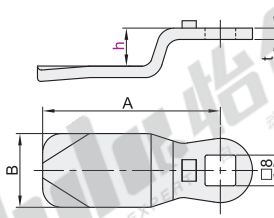

门锁配件

- ◀ 单点式锁舌
- ◀ 连杆接头

单点式锁舌

代码	类型	材质	表面处理
XAV41	单点式锁舌	Q235	镀锌
XAV42		SUS304	—

视角标准：第一视角

型号					型号					
代码	h	A	B	参考重量 (kg)	代码	h	A	B	参考重量 (kg)	
XAV41 XAV42	0	45	18	4	XAV41 XAV42	14	45	18	4	0.08
	2					16				
	4					18				
	6					20				
	8					22				
10	24									
12	26									

请按图示订货

型号	
代码	h
XAV41	0
XAV42	2
XAV41 — h0	

未税价(元)

优惠价

数量	1~4	5~
价格	100%	另行报价

交货期
1

连杆接头

代码	类型	材质		表面处理/颜色	
		连接件	滚轮	连接件	滚轮
XAV45	连杆接头	ZDC	PA	镀亮光铬	本色

视角标准：第一视角

型号	参考重量 (kg)
代码	
XAV45	0.031

请按图示订货

型号	参考重量(kg)
代码	
XAV45	0.031

未税价(元)

优惠价

数量	1~9	10~
价格	100%	另行报价

交货期
1