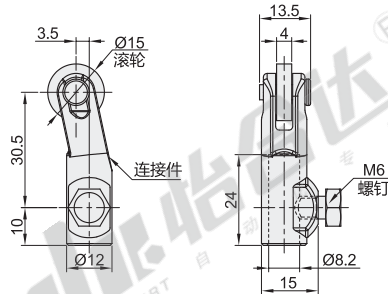

门锁配件

- ◀ 单点式锁舌
- ◀ 连杆接头

单点式锁舌

代码	类型	材质	表面处理
XAV41	单点式锁舌	Q235	镀锌
XAV42		SUS304	—

视角标准：第一视角

型号					型号					
代码	h	A	B	参考重量 (kg)	代码	h	A	B	参考重量 (kg)	
XAV41 XAV42	0	45	18	4	XAV41 XAV42	14	45	18	4	0.08
	2					16				
	4					18				
	6					20				
	8					22				
10	24									
12	26									

请按图示订货

型号	
代码	h
XAV41	0
XAV42	2
XAV41 — h0	

未税价(元)

优惠价

数量	1~4	5~
价格	100%	另行报价

交货期
1

连杆接头

代码	类型	材质		表面处理/颜色	
		连接件	滚轮	连接件	滚轮
XAV45	连杆接头	ZDC	PA	镀亮光铬	本色

视角标准：第一视角

型号	参考重量 (kg)
代码	
XAV45	0.031

请按图示订货

型号	参考重量(kg)
代码	
XAV45	0.031

未税价(元)

优惠价

数量	1~9	10~
价格	100%	另行报价

交货期
1