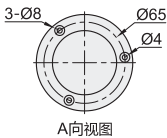

接线图

02(24V)共正

03(24V)共负

型号	安装方式	额定电压 AC/DC	声音形式	颜色顺序 (自上而下)	灯罩直径 (Ø)	发光形式	光束角	防护等级	灯体颜色	灯罩颜色
ZHD24	A(可折式)	02(24V)共正 03(24V)共负	W(无声音) B(间断声音) C(持续蜂鸣)	RYG(红黄绿)	50	常亮	360°	IP65	银白	白色

型号	安装方式	额定电压 AC/DC	声音形式	颜色顺序 (自上而下)
ZHD24	A(可折式)	02(24V)共正 03(24V)共负	W(无声音) B(间断声音)	RYG(红黄绿)