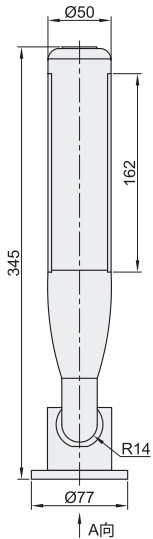

代码	类型	性价比
ZHD24	时尚型	标准型

特点

- 高效LED多功能信号灯, 可满足各种需求, 性价比高;
- 高亮LED光源, 大大提高了远距离的可视性能;
- 利用红黄绿LED光源产生鲜明的色彩识别效果;
- 安装简便, 方便拆卸;
- 灯体由高品质铝制成, 耐热抗冲击, 外观时尚, 可折叠;
- 灯罩由耐热抗冲击透明的聚碳酸酯制成;
- 使用寿命5万小时。

应用场所

- 数控机床、组合机床、加工中心、安防设备、激光设备、流水线、安检系统及其他照明。

接线图

02(24V)共正

03(24V)共负

型号	安装方式	额定电压 AC/DC	声音形式	颜色顺序 (自上而下)	灯罩直径 (Ø)	发光形式	光束角	防护等级	灯体颜色	灯罩颜色
ZHD24	A(可折式)	02(24V)共正 03(24V)共负	W(无声音) B(间断声音) C(持续蜂鸣)	RYG(红黄绿)	50	常亮	360°	IP65	银白	白色

型号	安装方式	额定电压 AC/DC	声音形式	颜色顺序 (自上而下)
ZHD24	A(可折式)	02(24V)共正 03(24V)共负	W(无声音) B(间断声音)	RYG(红黄绿)