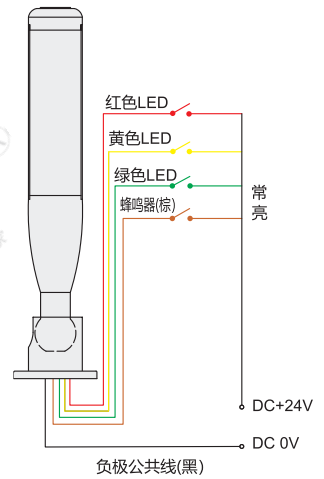

代码	类型	性价比
ZHD24	时尚型	标准型

特点

- 高效LED多功能信号灯, 可满足各种需求, 性价比高;
- 高亮LED光源, 大大提高了远距离的可视性能;
- 利用红黄绿LED光源产生鲜明的色彩识别效果;
- 安装简便, 方便拆卸;
- 灯体由高品质铝制成, 耐热抗冲击, 外观时尚, 可折叠;
- 灯罩由耐热抗冲击透明的聚碳酸酯制成;
- 使用寿命5万小时。

应用场所

- 数控机床、组合机床、加工中心、安防设备、激光设备、流水线、安检系统及其他照明。

接线图

02(24V)共正

03(24V)共负

型号	安装方式	额定电压 AC/DC	声音形式	颜色顺序 (自上而下)	灯罩直径 (Ø)	发光形式	光束角	防护等级	灯体颜色	灯罩颜色
ZHD24	A(可折式)	02(24V)共正 03(24V)共负	W(无声音) B(间断声音) C(持续蜂鸣)	RYG(红黄绿)	50	常亮	360°	IP65	银白	白色

型号	安装方式	额定电压 AC/DC	声音形式	颜色顺序 (自上而下)
ZHD24	A(可折式)	02(24V)共正 03(24V)共负	W(无声音) B(间断声音)	RYG(红黄绿)