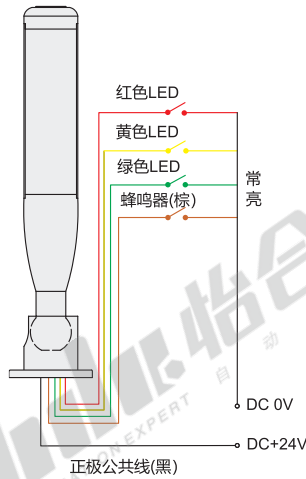

代码	类型	性价比
ZHD24	时尚型	标准型

特点

- 高效LED多功能信号灯, 可满足各种需求, 性价比高;
- 高亮LED光源, 大大提高了远距离的可视性能;
- 利用红黄绿LED光源产生鲜明的色彩识别效果;
- 安装简便, 方便拆卸;
- 灯体由高品质铝制成, 耐热抗冲击, 外观时尚, 可折叠;
- 灯罩由耐热抗冲击透明的聚碳酸酯制成;
- 使用寿命5万小时。

应用场所

- 数控机床、组合机床、加工中心、安防设备、激光设备、流水线、安检系统及其他照明。

接线图

02(24V)共正

03(24V)共负

型号	安装方式	额定电压 AC/DC	声音形式	颜色顺序 (自上而下)	灯罩直径 (Ø)	发光形式	光束角	防护等级	灯体颜色	灯罩颜色
ZHD24	A(可折式)	02(24V)共正 03(24V)共负	W(无声音) B(间断声音) C(持续蜂鸣)	RYG(红黄绿)	50	常亮	360°	IP65	银白	白色

型号	安装方式	额定电压 AC/DC	声音形式	颜色顺序 (自上而下)
ZHD24	A(可折式)	02(24V)共正 03(24V)共负	W(无声音) B(间断声音)	RYG(红黄绿)