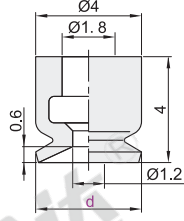

## 吸盘

代码	吸盘材质	颜色
J-WEP01	丁腈橡胶NBR	黑色

盘径Ø0.7

盘径Ø1

盘径Ø1.5

盘径Ø2

盘径Ø3

盘径Ø4

视角标准：第一视角

型号	
代码	盘径d
J-WEP01	0.7
	1
	1.5
	2
	3
4	

请按图示订货

型号	
代码	d
J-WEP01	1
J-WEP01-d0.7	

未税价(元)

优惠价	
数量	价格
1~29	100%
30~	另行报价

交货期	
数量	交货期
1~29	1
30~	另行报价

## 小型真空吸盘组件

代码	类型	主体		吸盘	颜色
		材质	表面处理	材质	
J-WES01	固定式直接安装型	黄铜	无电解镀镍	丁腈橡胶	黑色

视角标准：第一视角

型号		B	L	重量 (g)
代码	盘径d			
J-WES01	0.7	6.6	4	1
	1			
	1.5			
	2			
	3			
4				

Example 使用示例

请按图示订货

型号		
代码	d	B
J-WES01	1	6.6
J-WES01-d0.7		