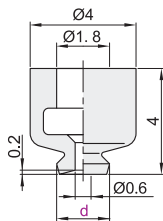

## 吸盘

代码	吸盘材质	颜色
J-WEP01	丁腈橡胶NBR	黑色

盘径Ø0.7

盘径Ø1

盘径Ø1.5

盘径Ø2

盘径Ø3

盘径Ø4

视角标准：第一视角

型号	
代码	盘径d
J-WEP01	0.7
	1
	1.5
	2
	3
4	

请按图示订货

型号	
代码	d
J-WEP01	1
J-WEP01-d0.7	

未税价(元)

优惠价	
数量	价格
1~29	100%
30~	另行报价

交货期	
数量	交货期
1~29	1
30~	另行报价

## 小型真空吸盘组件

代码	类型	主体		吸盘	颜色
		材质	表面处理	材质	
J-WES01	固定式直接安装型	黄铜	无电解镀镍	丁腈橡胶	黑色

视角标准：第一视角

型号		B	L	重量 (g)
代码	盘径d			
J-WES01	0.7	6.6	4	1
	1			
	1.5			
	2			
	3			
4				

Example 使用示例

请按图示订货

型号		
代码	d	B
J-WES01	1	6.6
J-WES01-d0.7		