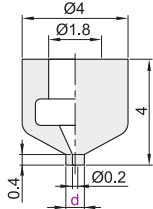

## 吸盘

代码	吸盘材质	颜色
J-WEP01	丁腈橡胶NBR	黑色

盘径Ø0.7

盘径Ø1

盘径Ø1.5

盘径Ø2

盘径Ø3

盘径Ø4

视角标准：第一视角

型号	
代码	盘径d
J-WEP01	0.7
	1
	1.5
	2
	3
4	

请按图示订货

型号	
代码	d
J-WEP01	1
J-WEP01-d0.7	

未税价(元)

优惠价	
数量	价格
1~29	100%
30~	另行报价

交货期	
数量	交货期
1~29	1
30~	另行报价

## 小型真空吸盘组件

代码	类型	主体		吸盘	颜色
		材质	表面处理	材质	
J-WES01	固定式直接安装型	黄铜	无电解镀镍	丁腈橡胶	黑色

视角标准：第一视角

型号		B	L	重量 (g)
代码	盘径d			
J-WES01	0.7	6.6	4	1
	1			
	1.5			
	2			
	3			
4				

Example 使用示例

请按图示订货

型号		
代码	d	B
J-WES01	1	6.6
J-WES01-d0.7		