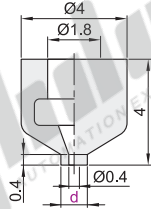

## 吸盘

代码	吸盘材质	颜色
J-WEP01	丁腈橡胶NBR	黑色

盘径Ø0.7

盘径Ø1

盘径Ø1.5

盘径Ø2

盘径Ø3

盘径Ø4

视角标准：第一视角

型号	
代码	盘径d
J-WEP01	0.7
	1
	1.5
	2
	3
4	

请按图示订货

型号	
代码	d
J-WEP01	1
J-WEP01-d0.7	

未税价(元)

优惠价	
数量	价格
1~29	100%
30~	另行报价

交货期	
数量	交货期
1~29	1
30~	另行报价

## 小型真空吸盘组件

代码	类型	主体		吸盘	颜色
		材质	表面处理	材质	
J-WES01	固定式直接安装型	黄铜	无电解镀镍	丁腈橡胶	黑色

视角标准：第一视角

型号		B	L	重量 (g)
代码	盘径d			
J-WES01	0.7	6.6	4	1
	1			
	1.5			
	2			
	3			
4				

Example 使用示例

请按图示订货

型号		
代码	d	B
J-WES01	1	6.6
J-WES01-d0.7		