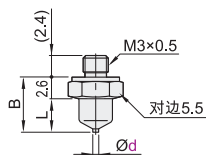

## 吸盘

代码	吸盘材质	颜色
J-WEP01	丁腈橡胶NBR	黑色

盘径Ø0.7

盘径Ø1

盘径Ø1.5

盘径Ø2

盘径Ø3

盘径Ø4

视角标准：第一视角

型号	
代码	盘径d
J-WEP01	0.7
	1
	1.5
	2
	3
4	

请按图示订货

型号	
代码	d
J-WEP01	1
J-WEP01-d0.7	

未税价(元)

优惠价	
数量	价格
1~29	100%
30~	另行报价

交货期	
数量	交货期
1~29	1
30~	另行报价

## 小型真空吸盘组件

代码	类型	主体		吸盘	颜色
		材质	表面处理	材质	
J-WES01	固定式直接安装型	黄铜	无电解镀镍	丁腈橡胶	黑色

视角标准：第一视角

型号		B	L	重量 (g)
代码	盘径d			
J-WES01	0.7	6.6	4	1
	1			
	1.5			
	2			
	3			
4				

Example 使用示例

请按图示订货

型号		
代码	d	B
J-WES01	1	6.6
J-WES01-d0.7		