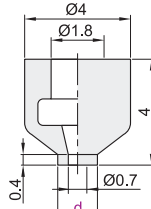

## 吸盘

代码	吸盘材质	颜色
J-WEP01	丁腈橡胶NBR	黑色

盘径Ø0.7

盘径Ø1

盘径Ø1.5

盘径Ø2

盘径Ø3

盘径Ø4

视角标准：第一视角

型号	
代码	盘径d
J-WEP01	0.7
	1
	1.5
	2
	3
4	

请按图示订货

型号	
代码	d
J-WEP01	1
J-WEP01-d0.7	

未税价(元)

优惠价	
数量	价格
1~29	100%
30~	另行报价

交货期	
数量	交货期
1~29	1
30~	另行报价

## 小型真空吸盘组件

代码	类型	主体		吸盘	颜色
		材质	表面处理	材质	
J-WES01	固定式直接安装型	黄铜	无电解镀镍	丁腈橡胶	黑色

视角标准：第一视角

型号		B	L	重量 (g)
代码	盘径d			
J-WES01	0.7	6.6	4	1
	1			
	1.5			
	2			
	3			
4				

Example 使用示例

请按图示订货

型号		
代码	d	B
J-WES01	1	6.6
J-WES01-d0.7		