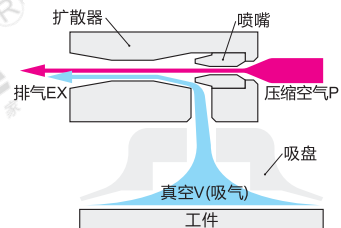

视角标准：第一视角

型号	
代码	盘径d
J-WEP01	0.7
	1
	1.5
	2
	3
4	

请按图示订货

型号	
代码	d
J-WEP01	1
J-WEP01-d0.7	

未税价(元)

优惠价	
数量	价格
1~29	100%
30~	另行报价

交货期	
数量	交货期
1~29	1
30~	另行报价

## 小型真空吸盘组件

代码	类型	主体		吸盘	颜色
		材质	表面处理	材质	
J-WES01	固定式直接安装型	黄铜	无电解镀镍	丁腈橡胶	黑色

视角标准：第一视角

型号		B	L	重量 (g)
代码	盘径d			
J-WES01	0.7	6.6	4	1
	1			
	1.5			
	2			
	3			
4				

Example 使用示例

请按图示订货

型号		
代码	d	B
J-WES01	1	6.6
J-WES01-d0.7		