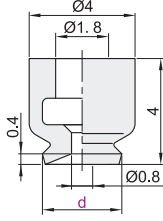

## 吸盘

代码	吸盘材质	颜色
J-WEP01	丁腈橡胶NBR	黑色

盘径Ø0.7

盘径Ø1

盘径Ø1.5

盘径Ø2

盘径Ø3

盘径Ø4

视角标准：第一视角

型号	
代码	盘径d
J-WEP01	0.7
	1
	1.5
	2
	3
4	

请按图示订货

型号	
代码	d
J-WEP01	1
J-WEP01-d0.7	

未税价(元)

优惠价	
数量	价格
1~29	100%
30~	另行报价

交货期	
数量	交货期
1~29	1
30~	另行报价

## 小型真空吸盘组件

代码	类型	主体		吸盘	颜色
		材质	表面处理	材质	
J-WES01	固定式直接安装型	黄铜	无电解镀镍	丁腈橡胶	黑色

视角标准：第一视角

型号		B	L	重量 (g)
代码	盘径d			
J-WES01	0.7	6.6	4	1
	1			
	1.5			
	2			
	3			
4				

Example 使用示例

请按图示订货

型号		
代码	d	B
J-WES01	1	6.6
J-WES01-d0.7		