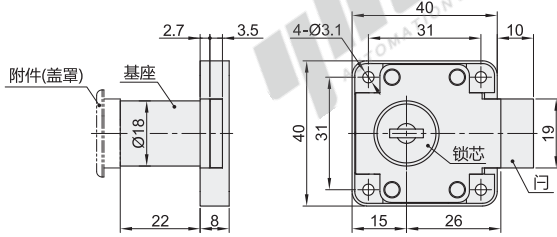

抽屉锁

圆锁头

代码	类型		材质				表面处理				参考重量 (kg)
			基座	锁芯	盖罩	门	基座	锁芯	盖罩	门	
XBA01	抽屉锁	圆锁头	ZDC	Q235	ZDC	镀镍	镀镍	镀蓝锌	ZDC	0.069	
XBA02						电镀黑色					

配置钥匙: 2把。

附件(盖罩)

开孔尺寸

视角标准: 第一视角

型号
XBA01
XBA02