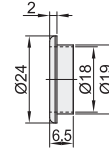

抽屉锁

圆锁头

代码	类型		材质				表面处理				参考重量 (kg)
			基座	锁芯	盖罩	门	基座	锁芯	盖罩	门	
XBA01	抽屉锁	圆锁头	ZDC	Q235	ZDC	镀镍	镀镍	镀蓝锌	ZDC	0.069	
XBA02						电镀黑色					

配置钥匙: 2把。

附件(盖罩)

开孔尺寸

视角标准: 第一视角

型号
XBA01
XBA02