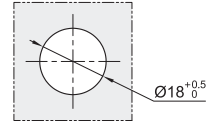

抽屉锁

圆锁头

代码	类型		材质				表面处理				参考重量 (kg)
			基座	锁芯	盖罩	门	基座	锁芯	盖罩	门	
XBA01	抽屉锁	圆锁头	ZDC	Q235	ZDC	镀镍	镀镍	镀蓝锌	ZDC	0.069	
XBA02						电镀黑色					

配置钥匙: 2把。

附件(盖罩)

开孔尺寸

视角标准: 第一视角

型号
XBA01
XBA02