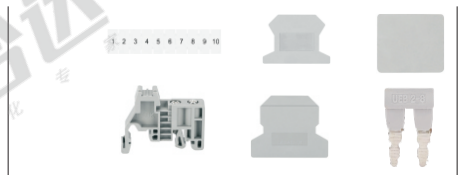

经济型 欧式片状端子台

◀ 螺钉接线型配件

代码	类型
ZIW29	挡板
ZIW22	小隔片
ZIW23	快速标记条
ZIW24	螺钉接线型配件
ZIW18	固定件
ZIW27	中心连接件
ZIW28	分组隔片

☑ 挡板

型号		颜色	适用端子台	图例
代码	规格			
ZIW29	2.5	深灰色	ZIW21-2.5	
	2.5A		ZIW21-2.5A	
	5		ZIW21-5 ZIW21-6 ZIW21-10	
	5A		ZIW21-5A	

☑ 小隔片

型号		适用端子台		图例
代码	规格			
ZIW22	2	ZIW21-2.5 ZIW21-2.5A	ZIW21-5	
	5	ZIW21-2.5 ZIW21-10	ZIW21-6	

☑ 连接件

型号		极数	适用端子台	图例
代码	规格			
ZIW24	2	2	ZIW21-2.5	2极
	3	3	ZIW21-5	
	10	10	ZIW21-5A	
	2A	2		3极
	3A	3	ZIW21-2.5A	
	10A	10		
	2B	2		
	3B	3	ZIW21-10	10极
	10B	10		
	2C	2		
3C	3	ZIW21-6		
10C	10			

☑ 固定件

型号		适用端子台				图例
代码	规格	ZIW21	ZIW12	ZIW13	ZIW31	
ZIW18	EUK					

☑ 快速标记条

型号		宽度	适用端子台	图例
代码	规格			
ZIW23	2	2	ZIW21-2.5A ZIW31-2.5A ZIW12-2.5 ZIW31-2.5A ZIW12-2.5A ZIW31-2.5B ZIW13-2.5 ZIW32-2.5 ZIW13-2.5A ZIW32-2.5A ZIW32-2.5B	
	5	6	ZIW21-2.5 ZIW13-4 ZIW21-5 ZIW13-4A ZIW21-5A ZIW31-4 ZIW12-4 ZIW32-4 ZIW12-4A	
	5F	5	ZIW12-2.5B ZIW31-2.5C ZIW13-2.5B ZIW32-2.5C	
	8	8	ZIW21-6 ZIW31-6 ZIW12-6 ZIW32-6 ZIW12-6A ZIW32-6 ZIW13-6	
	10	10	ZIW21-10	

☑ 中心连接件

型号		适用端子台	图例
代码	规格		
ZIW27	5	ZIW21-2.5A	
	6	ZIW21-2.5A ZIW21-5 ZIW21-5A	
	6B	ZIW21-6	
	8	ZIW21-10	

☑ 分组隔片

型号		适用端子台		图例
代码	规格	ZIW21-2.5	ZIW21-5	
ZIW28	WUK	ZIW21-2.5 ZIW21-6	ZIW21-5 ZIW21-10	

接线端子

型号	
代码	规格
ZIW23	5